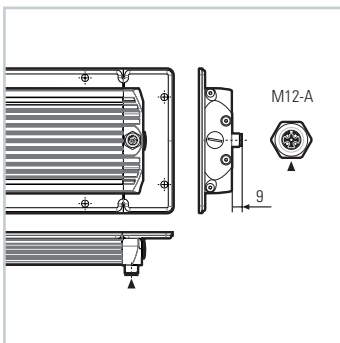

FIELDLED EVO 280_96 Einbau, 280 mm, 24V DC

Artikel-Nr.: 153010-12
EAN: 4260556625447

Bestell-Nr.: 153010-12
Modell: FIELDLED EVO 96 Einbau
Bauform: LED Einbauleuchte für Maschinen
Leuchtmittel: SMD LED
Lampenleistung: ~19 W
Lampenlichtstrom: 3000 lm
Lampenlichtausbeute: 155 lm/W
Lichtverteilung: direkt
Lichtfarbe: Tageslichtweiß (5200 - 5700K)
Anschlusswert Leuchte: 24V DC \pm 10%
Anschluss Leuchte: M12 Sensorstecker A-kodiert, rückseitig
Schutzart: IP67/IP69K
Schutzklasse: III
Entblendung: Mikroprismen
Abstrahlwinkel: 100°
Betriebstemperatur: -30... +60 °C
Farbwiedergabe (Ra): > 85
Lampenlebensdauer: > 60.000 h
Material Gehäuse: Aluminium
Material Abdeckung: ESG (Sicherheitsglas), splitterfrei
Höhe [B] x Breite [C]: 30 x 96 mm, Rahmen: 5,6 x 132 mm
Länge [A]: 280 mm, Rahmen: 336 mm
Gewicht: ~1100 g
Bruttogewicht: ~1450 g
Risikogruppe: freie Gruppe
Dimmbar: optional über Zubehör
Kennzeichnung: CE, ETL Listed
Gefertigt in: Deutschland

Lampenlebensdauer in Betriebstunden (L80/B10)

FIELDLED EVO 280_96 Einbau, 280 mm, 24V DC

Item number: 153010-12
EAN: 4260556625447

Order number:	153010-12
Model:	FIELDLED EVO 96 Einbau
Type:	LED recessed luminaire for machines
Illuminant:	SMD LED
Power consumption:	~19 W
Lamp luminous flux:	3000 lm
Lamp luminous efficiency:	155 lm/W
Light distribution:	direct
Light colour:	daylight white (5200 - 5700K)
Connected load:	24V DC \pm 10%
Connection:	M12 sensor connector, A-type encoded, on the back
Degree of protection:	IP67/IP69K
Class of protection:	III
Glare-free	microprism
Beam angle (optics):	100°
Operating temperature:	-30... +60 °C
Colour rendering (Ra):	> 85
Lamps lifetime:	> 60,000 h
Housing material:	aluminium
Cover material:	ESG (toughened safety glass), shatterproof
Height [B] x Width [C]:	30 x 96 mm, frame: 5,6 x 132 mm
Length [A]:	280 mm, frame: 336 mm
Weight (net):	~1100 g
Gross weight:	~1450 g
Risk group (DIN EN 62471):	free group
Dimmable:	via optional accessory
Marking:	CE, ETL Listed
Made in:	Germany