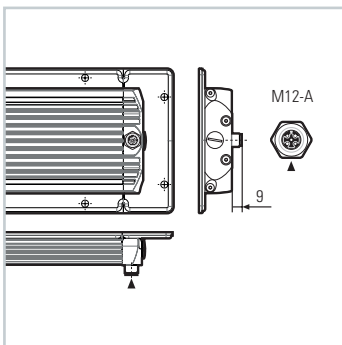

FIELDLED EVO 280_96 Einbau, 280 mm, 24V DC

Artikel-Nr.: 153010-12
EAN: 4260556625447

Bestell-Nr.: 153010-12
Modell: FIELDLED EVO 96 Einbau
Bauform: LED Einbauleuchte für Maschinen
Leuchtmittel: SMD LED
Lampenleistung: ~19 W
Lampenlichtstrom: 3000 lm
Lampenlichtausbeute: 155 lm/W
Lichtverteilung: direkt
Lichtfarbe: Tageslichtweiß (5200 - 5700K)
Anschlusswert Leuchte: 24V DC \pm 10%
Anschluss Leuchte: M12 Sensorstecker A-kodiert, rückseitig
Schutzart: IP67/IP69K
Schutzklasse: III
Entblendung: Mikroprismen
Abstrahlwinkel: 100°
Betriebstemperatur: -30... +60 °C
Farbwiedergabe (Ra): > 85
Lampenlebensdauer: > 60.000 h
Material Gehäuse: Aluminium
Material Abdeckung: ESG (Sicherheitsglas), splitterfrei
Höhe [B] x Breite [C]: 30 x 96 mm, Rahmen: 5,6 x 132 mm
Länge [A]: 280 mm, Rahmen: 336 mm
Gewicht: ~1100 g
Bruttogewicht: ~1450 g
Risikogruppe: freie Gruppe
Dimmbar: optional über Zubehör
Kennzeichnung: CE, ETL Listed
Gefertigt in: Deutschland

Lampenlebensdauer in Betriebstunden (L80/B10)

FIELDLED EVO 280_96 Einbau, 280 mm, 24V DC

Item number: 153010-12
EAN: 4260556625447

Order number:	153010-12
Model:	FIELDLED EVO 96 Einbau
Type:	LED recessed luminaire for machines
Illuminant:	SMD LED
Power consumption:	~19 W
Lamp luminous flux:	3000 lm
Lamp luminous efficiency:	155 lm/W
Light distribution:	direct
Light colour:	daylight white (5200 - 5700K)
Connected load:	24V DC \pm 10%
Connection:	M12 sensor connector, A-type encoded, on the back
Degree of protection:	IP67/IP69K
Class of protection:	III
Glare-free	microprism
Beam angle (optics):	100°
Operating temperature:	-30... +60 °C
Colour rendering (Ra):	> 85
Lamps lifetime:	> 60,000 h
Housing material:	aluminium
Cover material:	ESG (toughened safety glass), shatterproof
Height [B] x Width [C]:	30 x 96 mm, frame: 5,6 x 132 mm
Length [A]:	280 mm, frame: 336 mm
Weight (net):	~1100 g
Gross weight:	~1450 g
Risk group (DIN EN 62471):	free group
Dimmable:	via optional accessory
Marking:	CE, ETL Listed
Made in:	Germany