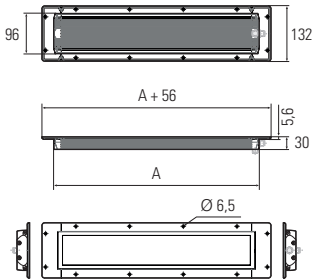

FIELDLED EVO 280_96 Einbau, 280 mm, 24V DC

Artikel-Nr.: 153010-12
EAN: 4260556625447

Bestell-Nr.: 153010-12
Modell: FIELDLED EVO 96 Einbau
Bauform: LED Einbauleuchte für Maschinen
Leuchtmittel: SMD LED
Lampenleistung: ~19 W
Lampenlichtstrom: 3000 lm
Lampenlichtausbeute: 155 lm/W
Lichtverteilung: direkt
Lichtfarbe: Tageslichtweiß (5200 - 5700K)
Anschlusswert Leuchte: 24V DC \pm 10%
Anschluss Leuchte: M12 Sensorstecker A-kodiert, rückseitig
Schutzart: IP67/IP69K
Schutzklasse: III
Entblendung: Mikroprismen
Abstrahlwinkel: 100°
Betriebstemperatur: -30... +60 °C
Farbwiedergabe (Ra): > 85
Lampenlebensdauer: > 60.000 h
Material Gehäuse: Aluminium
Material Abdeckung: ESG (Sicherheitsglas), splitterfrei
Höhe [B] x Breite [C]: 30 x 96 mm, Rahmen: 5,6 x 132 mm
Länge [A]: 280 mm, Rahmen: 336 mm
Gewicht: ~1100 g
Bruttogewicht: ~1450 g
Risikogruppe: freie Gruppe
Dimmbar: optional über Zubehör
Kennzeichnung: CE, ETL Listed
Gefertigt in: Deutschland

Lampenlebensdauer in Betriebstunden (L80/B10)

FIELDLED EVO 280_96 Einbau, 280 mm, 24V DC

Item number: 153010-12
EAN: 4260556625447

Order number:	153010-12
Model:	FIELDLED EVO 96 Einbau
Type:	LED recessed luminaire for machines
Illuminant:	SMD LED
Power consumption:	~19 W
Lamp luminous flux:	3000 lm
Lamp luminous efficiency:	155 lm/W
Light distribution:	direct
Light colour:	daylight white (5200 - 5700K)
Connected load:	24V DC \pm 10%
Connection:	M12 sensor connector, A-type encoded, on the back
Degree of protection:	IP67/IP69K
Class of protection:	III
Glare-free	microprism
Beam angle (optics):	100°
Operating temperature:	-30... +60 °C
Colour rendering (Ra):	> 85
Lamps lifetime:	> 60,000 h
Housing material:	aluminium
Cover material:	ESG (toughened safety glass), shatterproof
Height [B] x Width [C]:	30 x 96 mm, frame: 5,6 x 132 mm
Length [A]:	280 mm, frame: 336 mm
Weight (net):	~1100 g
Gross weight:	~1450 g
Risk group (DIN EN 62471):	free group
Dimmable:	via optional accessory
Marking:	CE, ETL Listed
Made in:	Germany