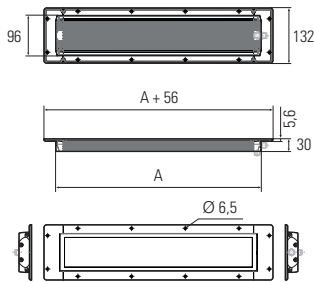

FIELDLED EVO 280_96 Einbau, 280 mm, 24V DC

Artikel-Nr.: 153010-12
EAN: 4260556625447

Bestell-Nr.: 153010-12
Modell: FIELDLED EVO 96 Einbau
Bauform: LED Einbauleuchte für Maschinen
Leuchtmittel: SMD LED
Lampenleistung: ~19 W
Lampenlichtstrom: 3000 lm
Lampenlichtausbeute: 155 lm/W
Lichtverteilung: direkt
Lichtfarbe: Tageslichtweiß (5200 - 5700K)
Anschlusswert Leuchte: 24V DC \pm 10%
Anschluss Leuchte: M12 Sensorstecker A-kodiert, rückseitig
Schutzart: IP67/IP69K
Schutzklasse: III
Entblendung: Mikroprismen
Abstrahlwinkel: 100°
Betriebstemperatur: -30... +60 °C
Farbwiedergabe (Ra): > 85
Lampenlebensdauer: > 60.000 h
Material Gehäuse: Aluminium
Material Abdeckung: ESG (Sicherheitsglas), splitterfrei
Höhe [B] x Breite [C]: 30 x 96 mm, Rahmen: 5,6 x 132 mm
Länge [A]: 280 mm, Rahmen: 336 mm
Gewicht: ~1100 g
Bruttogewicht: ~1450 g
Risikogruppe: freie Gruppe
Dimmbar: optional über Zubehör
Kennzeichnung: CE, ETL Listed
Gefertigt in: Deutschland

Lampenlebensdauer in Betriebstunden (L80/B10)

FIELDLED EVO 280_96 Einbau, 280 mm, 24V DC

Item number: 153010-12
EAN: 4260556625447

Order number:	153010-12
Model:	FIELDLED EVO 96 Einbau
Type:	LED recessed luminaire for machines
Illuminant:	SMD LED
Power consumption:	~19 W
Lamp luminous flux:	3000 lm
Lamp luminous efficiency:	155 lm/W
Light distribution:	direct
Light colour:	daylight white (5200 - 5700K)
Connected load:	24V DC \pm 10%
Connection:	M12 sensor connector, A-type encoded, on the back
Degree of protection:	IP67/IP69K
Class of protection:	III
Glare-free	microprism
Beam angle (optics):	100°
Operating temperature:	-30... +60 °C
Colour rendering (Ra):	> 85
Lamps lifetime:	> 60,000 h
Housing material:	aluminium
Cover material:	ESG (toughened safety glass), shatterproof
Height [B] x Width [C]:	30 x 96 mm, frame: 5,6 x 132 mm
Length [A]:	280 mm, frame: 336 mm
Weight (net):	~1100 g
Gross weight:	~1450 g
Risk group (DIN EN 62471):	free group
Dimmable:	via optional accessory
Marking:	CE, ETL Listed
Made in:	Germany