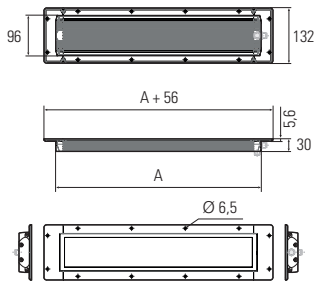

FIELDLED EVO 790_96 Einbau, 790 mm, 24V DC

Artikel-Nr.: 153210-12
EAN: 4260556625522

Bestell-Nr.: 153210-12
Modell: FIELDLED EVO 96 Einbau
Bauform: LED Einbauleuchte für Maschinen
Leuchtmittel: SMD LED
Lampenleistung: ~58 W
Lampenlichtstrom: 9000 lm
Lampenlichtausbeute: 155 lm/W
Lichtverteilung: direkt
Lichtfarbe: Tageslichtweiß (5200 - 5700K)
Anschlusswert Leuchte: 24V DC \pm 10%
Anschluss Leuchte: M12 Sensorstecker A-kodiert, rückseitig
Schutzart: IP67/IP69K
Schutzklasse: III
Entblendung: Mikroprismen
Abstrahlwinkel: 100°
Betriebstemperatur: -30... +60 °C
Farbwiedergabe (Ra): > 85
Lampenlebensdauer: > 60.000 h
Material Gehäuse: Aluminium
Material Abdeckung: ESG (Sicherheitsglas), splitterfrei
Höhe [B] x Breite [C]: 30 x 96 mm, Rahmen: 5,6 x 132 mm
Länge [A]: 790 mm, Rahmen: 846 mm
Gewicht: ~2600 g
Bruttogewicht: ~3500 g
Risikogruppe: freie Gruppe
Dimmbar: optional über Zubehör
Kennzeichnung: CE, ETL Listed
Gefertigt in: Deutschland

Lampenlebensdauer in Betriebsstunden (L80/B10)

FIELDLED EVO 790_96 Einbau, 790 mm, 24V DC

Item number: 153210-12
EAN: 4260556625522

Order number:	153210-12
Model:	FIELDLED EVO 96 Einbau
Type:	LED recessed luminaire for machines
Illuminant:	SMD LED
Power consumption:	~58 W
Lamp luminous flux:	9000 lm
Lamp luminous efficiency:	155 lm/W
Light distribution:	direct
Light colour:	daylight white (5200 - 5700K)
Connected load:	24V DC \pm 10%
Connection:	M12 sensor connector, A-type encoded, on the back
Degree of protection:	IP67/IP69K
Class of protection:	III
Glare-free	microprism
Beam angle (optics):	100°
Operating temperature:	-30... +60 °C
Colour rendering (Ra):	> 85
Lamps lifetime:	> 60,000 h
Housing material:	aluminium
Cover material:	ESG (toughened safety glass), shatterproof
Height [B] x Width [C]:	30 x 96 mm, frame: 5,6 x 132 mm
Length [A]:	790 mm, frame: 846 mm
Weight (net):	~2600 g
Gross weight:	~3500 g
Risk group (DIN EN 62471):	free group
Dimmable:	via optional accessory
Marking:	CE, ETL Listed
Made in:	Germany