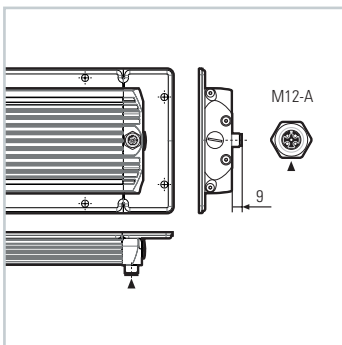

FIELDLED EVO 790_96 Einbau, 790 mm, 24V DC

Artikel-Nr.: 153210-12
EAN: 4260556625522

Bestell-Nr.: 153210-12
Modell: FIELDLED EVO 96 Einbau
Bauform: LED Einbauleuchte für Maschinen
Leuchtmittel: SMD LED
Lampenleistung: ~58 W
Lampenlichtstrom: 9000 lm
Lampenlichtausbeute: 155 lm/W
Lichtverteilung: direkt
Lichtfarbe: Tageslichtweiß (5200 - 5700K)
Anschlusswert Leuchte: 24V DC \pm 10%
Anschluss Leuchte: M12 Sensorstecker A-kodiert, rückseitig
Schutzart: IP67/IP69K
Schutzklasse: III
Entblendung: Mikroprismen
Abstrahlwinkel: 100°
Betriebstemperatur: -30... +60 °C
Farbwiedergabe (Ra): > 85
Lampenlebensdauer: > 60.000 h
Material Gehäuse: Aluminium
Material Abdeckung: ESG (Sicherheitsglas), splitterfrei
Höhe [B] x Breite [C]: 30 x 96 mm, Rahmen: 5,6 x 132 mm
Länge [A]: 790 mm, Rahmen: 846 mm
Gewicht: ~2600 g
Bruttogewicht: ~3500 g
Risikogruppe: freie Gruppe
Dimmbar: optional über Zubehör
Kennzeichnung: CE, ETL Listed
Gefertigt in: Deutschland

Lampenlebensdauer in Betriebsstunden (L80/B10)

FIELDLED EVO 790_96 Einbau, 790 mm, 24V DC

Item number: 153210-12
EAN: 4260556625522

Order number:	153210-12
Model:	FIELDLED EVO 96 Einbau
Type:	LED recessed luminaire for machines
Illuminant:	SMD LED
Power consumption:	~58 W
Lamp luminous flux:	9000 lm
Lamp luminous efficiency:	155 lm/W
Light distribution:	direct
Light colour:	daylight white (5200 - 5700K)
Connected load:	24V DC \pm 10%
Connection:	M12 sensor connector, A-type encoded, on the back
Degree of protection:	IP67/IP69K
Class of protection:	III
Glare-free	microprism
Beam angle (optics):	100°
Operating temperature:	-30... +60 °C
Colour rendering (Ra):	> 85
Lamps lifetime:	> 60,000 h
Housing material:	aluminium
Cover material:	ESG (toughened safety glass), shatterproof
Height [B] x Width [C]:	30 x 96 mm, frame: 5,6 x 132 mm
Length [A]:	790 mm, frame: 846 mm
Weight (net):	~2600 g
Gross weight:	~3500 g
Risk group (DIN EN 62471):	free group
Dimmable:	via optional accessory
Marking:	CE, ETL Listed
Made in:	Germany