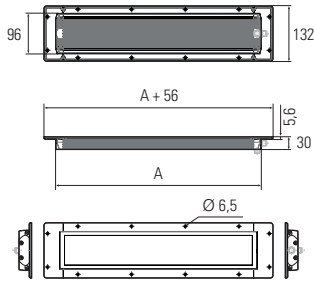

FIELDLED EVO 790_96 Einbau, 790 mm, 24V DC

Artikel-Nr.: 153210-12
EAN: 4260556625522

Bestell-Nr.: 153210-12
Modell: FIELDLED EVO 96 Einbau
Bauform: LED Einbauleuchte für Maschinen
Leuchtmittel: SMD LED
Lampenleistung: ~58 W
Lampenlichtstrom: 9000 lm
Lampenlichtausbeute: 155 lm/W
Lichtverteilung: direkt
Lichtfarbe: Tageslichtweiß (5200 - 5700K)
Anschlusswert Leuchte: 24V DC \pm 10%
Anschluss Leuchte: M12 Sensorstecker A-kodiert, rückseitig
Schutzart: IP67/IP69K
Schutzklasse: III
Entblendung: Mikroprismen
Abstrahlwinkel: 100°
Betriebstemperatur: -30... +60 °C
Farbwiedergabe (Ra): > 85
Lampenlebensdauer: > 60.000 h
Material Gehäuse: Aluminium
Material Abdeckung: ESG (Sicherheitsglas), splitterfrei
Höhe [B] x Breite [C]: 30 x 96 mm, Rahmen: 5,6 x 132 mm
Länge [A]: 790 mm, Rahmen: 846 mm
Gewicht: ~2600 g
Bruttogewicht: ~3500 g
Risikogruppe: freie Gruppe
Dimmbar: optional über Zubehör
Kennzeichnung: CE, ETL Listed
Gefertigt in: Deutschland

Lampenlebensdauer in Betriebsstunden (L80/B10)

FIELDLED EVO 790_96 Einbau, 790 mm, 24V DC

Item number: 153210-12
EAN: 4260556625522

Order number:	153210-12
Model:	FIELDLED EVO 96 Einbau
Type:	LED recessed luminaire for machines
Illuminant:	SMD LED
Power consumption:	~58 W
Lamp luminous flux:	9000 lm
Lamp luminous efficiency:	155 lm/W
Light distribution:	direct
Light colour:	daylight white (5200 - 5700K)
Connected load:	24V DC \pm 10%
Connection:	M12 sensor connector, A-type encoded, on the back
Degree of protection:	IP67/IP69K
Class of protection:	III
Glare-free	microprism
Beam angle (optics):	100°
Operating temperature:	-30... +60 °C
Colour rendering (Ra):	> 85
Lamps lifetime:	> 60,000 h
Housing material:	aluminium
Cover material:	ESG (toughened safety glass), shatterproof
Height [B] x Width [C]:	30 x 96 mm, frame: 5,6 x 132 mm
Length [A]:	790 mm, frame: 846 mm
Weight (net):	~2600 g
Gross weight:	~3500 g
Risk group (DIN EN 62471):	free group
Dimmable:	via optional accessory
Marking:	CE, ETL Listed
Made in:	Germany