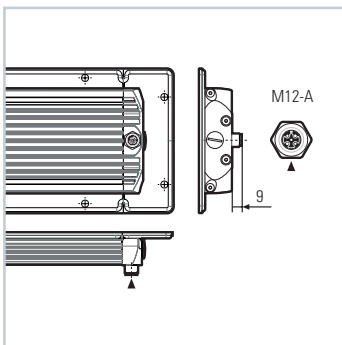

FIELDLED EVO 790_96 Einbau, 790 mm, 24V DC

Artikel-Nr.: 153210-12
EAN: 4260556625522

Bestell-Nr.: 153210-12
Modell: FIELDLED EVO 96 Einbau
Bauform: LED Einbauleuchte für Maschinen
Leuchtmittel: SMD LED
Lampenleistung: ~58 W
Lampenlichtstrom: 9000 lm
Lampenlichtausbeute: 155 lm/W
Lichtverteilung: direkt
Lichtfarbe: Tageslichtweiß (5200 - 5700K)
Anschlusswert Leuchte: 24V DC \pm 10%
Anschluss Leuchte: M12 Sensorstecker A-kodiert, rückseitig
Schutzart: IP67/IP69K
Schutzklasse: III
Entblendung: Mikroprismen
Abstrahlwinkel: 100°
Betriebstemperatur: -30... +60 °C
Farbwiedergabe (Ra): > 85
Lampenlebensdauer: > 60.000 h
Material Gehäuse: Aluminium
Material Abdeckung: ESG (Sicherheitsglas), splitterfrei
Höhe [B] x Breite [C]: 30 x 96 mm, Rahmen: 5,6 x 132 mm
Länge [A]: 790 mm, Rahmen: 846 mm
Gewicht: ~2600 g
Bruttogewicht: ~3500 g
Risikogruppe: freie Gruppe
Dimmbar: optional über Zubehör
Kennzeichnung: CE, ETL Listed
Gefertigt in: Deutschland

Lampenlebensdauer in Betriebsstunden (L80/B10)

FIELDLED EVO 790_96 Einbau, 790 mm, 24V DC

Item number: 153210-12
EAN: 4260556625522

Order number:	153210-12
Model:	FIELDLED EVO 96 Einbau
Type:	LED recessed luminaire for machines
Illuminant:	SMD LED
Power consumption:	~58 W
Lamp luminous flux:	9000 lm
Lamp luminous efficiency:	155 lm/W
Light distribution:	direct
Light colour:	daylight white (5200 - 5700K)
Connected load:	24V DC \pm 10%
Connection:	M12 sensor connector, A-type encoded, on the back
Degree of protection:	IP67/IP69K
Class of protection:	III
Glare-free	microprism
Beam angle (optics):	100°
Operating temperature:	-30... +60 °C
Colour rendering (Ra):	> 85
Lamps lifetime:	> 60,000 h
Housing material:	aluminium
Cover material:	ESG (toughened safety glass), shatterproof
Height [B] x Width [C]:	30 x 96 mm, frame: 5,6 x 132 mm
Length [A]:	790 mm, frame: 846 mm
Weight (net):	~2600 g
Gross weight:	~3500 g
Risk group (DIN EN 62471):	free group
Dimmable:	via optional accessory
Marking:	CE, ETL Listed
Made in:	Germany