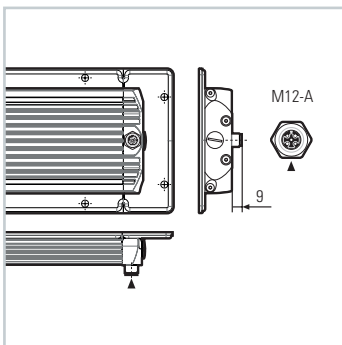

FIELDLED EVO 1040_96 Einbau, 1040 mm, 24V DC

Artikel-Nr.: 153310-12
EAN: 4260556625560

Bestell-Nr.:	153310-12
Modell:	FIELDLED EVO 96 Einbau
Bauform:	LED Einbauleuchte für Maschinen
Leuchtmittel:	SMD LED
Lampenleistung:	~78 W
Lampenlichtstrom:	12000 lm
Lampenlichtausbeute:	155 lm/W
Lichtverteilung:	direkt
Lichtfarbe:	Tageslichtweiß (5200 - 5700K)
Anschlusswert Leuchte:	24V DC ± 10%
Anschluss Leuchte:	M12 Sensorstecker A-kodiert, rückseitig
Schutzart:	IP67/IP69K
Schutzklasse:	III
Entblendung:	Mikroprismen
Abstrahlwinkel:	100°
Betriebstemperatur:	-30... +60 °C
Farbwiedergabe (Ra):	> 85
Lampenlebensdauer:	> 60.000 h
Material Gehäuse:	Aluminium
Material Abdeckung:	ESG (Sicherheitsglas), splitterfrei
Höhe [B] x Breite [C]:	30 x 96 mm, Rahmen: 5,6 x 132 mm
Länge [A]:	1040 mm, Rahmen: 1096 mm
Gewicht:	~3450 g
Bruttogewicht:	~4250 g
Risikogruppe:	freie Gruppe
Dimmbar:	optional über Zubehör
Kennzeichnung:	CE, ETL Listed
Gefertigt in:	Deutschland

Lampenlebensdauer in Betriebsstunden (L80/B10)

FIELDLED EVO 1040_96 Einbau, 1040 mm, 24V DC

Item number: 153310-12
EAN: 4260556625560

Order number: 153310-12
Model: FIELDLED EVO 96 Einbau
Type: LED recessed luminaire for machines
Illuminant: SMD LED
Power consumption: ~78 W
Lamp luminous flux: 12000 lm
Lamp luminous efficiency: 155 lm/W
Light distribution: direct
Light colour: daylight white (5200 - 5700K)
Connected load: 24V DC \pm 10%
Connection: M12 sensor connector, A-type encoded, on the back
Degree of protection: IP67/IP69K
Class of protection: III
Glare-free: microprism
Beam angle (optics): 100°
Operating temperature: -30... +60 °C
Colour rendering (Ra): > 85
Lamps lifetime: > 60,000 h
Housing material: aluminium
Cover material: ESG (toughened safety glass), shatterproof
Height [B] x Width [C]: 30 x 96 mm, frame: 5,6 x 132 mm
Length [A]: 1040 mm, frame: 1096 mm
Weight (net): ~3450 g
Gross weight: ~4250 g
Risk group (DIN EN 62471): free group
Dimmable: via optional accessory
Marking: CE, ETL Listed
Made in: Germany