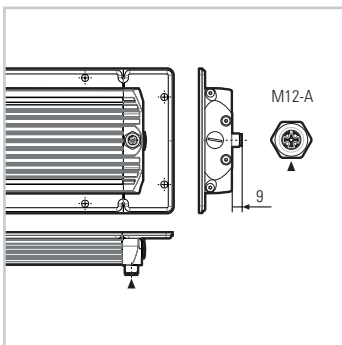

FIELDLED EVO 1040_96 Einbau, 1040 mm, 24V DC

Artikel-Nr.: 153310-12
EAN: 4260556625560

Bestell-Nr.:	153310-12
Modell:	FIELDLED EVO 96 Einbau
Bauform:	LED Einbauleuchte für Maschinen
Leuchtmittel:	SMD LED
Lampenleistung:	~78 W
Lampenlichtstrom:	12000 lm
Lampenlichtausbeute:	155 lm/W
Lichtverteilung:	direkt
Lichtfarbe:	Tageslichtweiß (5200 - 5700K)
Anschlusswert Leuchte:	24V DC ± 10%
Anschluss Leuchte:	M12 Sensorstecker A-kodiert, rückseitig
Schutzart:	IP67/IP69K
Schutzklasse:	III
Entblendung:	Mikroprismen
Abstrahlwinkel:	100°
Betriebstemperatur:	-30... +60 °C
Farbwiedergabe (Ra):	> 85
Lampenlebensdauer:	> 60.000 h
Material Gehäuse:	Aluminium
Material Abdeckung:	ESG (Sicherheitsglas), splitterfrei
Höhe [B] x Breite [C]:	30 x 96 mm, Rahmen: 5,6 x 132 mm
Länge [A]:	1040 mm, Rahmen: 1096 mm
Gewicht:	~3450 g
Bruttogewicht:	~4250 g
Risikogruppe:	freie Gruppe
Dimmbar:	optional über Zubehör
Kennzeichnung:	CE, ETL Listed
Gefertigt in:	Deutschland

Lampenlebensdauer in Betriebsstunden (L80/B10)

FIELDLED EVO 1040_96 Einbau, 1040 mm, 24V DC

Item number: 153310-12
EAN: 4260556625560

Order number: 153310-12
Model: FIELDLED EVO 96 Einbau
Type: LED recessed luminaire for machines
Illuminant: SMD LED
Power consumption: ~78 W
Lamp luminous flux: 12000 lm
Lamp luminous efficiency: 155 lm/W
Light distribution: direct
Light colour: daylight white (5200 - 5700K)
Connected load: 24V DC \pm 10%
Connection: M12 sensor connector, A-type encoded, on the back
Degree of protection: IP67/IP69K
Class of protection: III
Glare-free: microprism
Beam angle (optics): 100°
Operating temperature: -30... +60 °C
Colour rendering (Ra): > 85
Lamps lifetime: > 60,000 h
Housing material: aluminium
Cover material: ESG (toughened safety glass), shatterproof
Height [B] x Width [C]: 30 x 96 mm, frame: 5,6 x 132 mm
Length [A]: 1040 mm, frame: 1096 mm
Weight (net): ~3450 g
Gross weight: ~4250 g
Risk group (DIN EN 62471): free group
Dimmable: via optional accessory
Marking: CE, ETL Listed
Made in: Germany