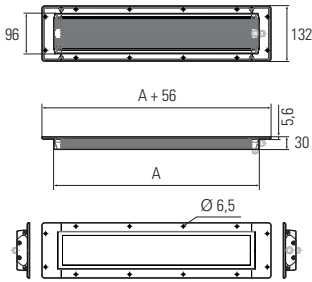

FIELDLED EVO 1040_96 Einbau, 1040 mm, 24V DC

Artikel-Nr.: 153310-12
EAN: 4260556625560

Bestell-Nr.:	153310-12
Modell:	FIELDLED EVO 96 Einbau
Bauform:	LED Einbauleuchte für Maschinen
Leuchtmittel:	SMD LED
Lampenleistung:	~78 W
Lampenlichtstrom:	12000 lm
Lampenlichtausbeute:	155 lm/W
Lichtverteilung:	direkt
Lichtfarbe:	Tageslichtweiß (5200 - 5700K)
Anschlusswert Leuchte:	24V DC ± 10%
Anschluss Leuchte:	M12 Sensorstecker A-kodiert, rückseitig
Schutzart:	IP67/IP69K
Schutzklasse:	III
Entblendung:	Mikroprismen
Abstrahlwinkel:	100°
Betriebstemperatur:	-30... +60 °C
Farbwiedergabe (Ra):	> 85
Lampenlebensdauer:	> 60.000 h
Material Gehäuse:	Aluminium
Material Abdeckung:	ESG (Sicherheitsglas), splitterfrei
Höhe [B] x Breite [C]:	30 x 96 mm, Rahmen: 5,6 x 132 mm
Länge [A]:	1040 mm, Rahmen: 1096 mm
Gewicht:	~3450 g
Bruttogewicht:	~4250 g
Risikogruppe:	freie Gruppe
Dimmbar:	optional über Zubehör
Kennzeichnung:	CE, ETL Listed
Gefertigt in:	Deutschland

Lampenlebensdauer in Betriebsstunden (L80/B10)

FIELDLED EVO 1040_96 Einbau, 1040 mm, 24V DC

Item number: 153310-12
EAN: 4260556625560

Order number: 153310-12
Model: FIELDLED EVO 96 Einbau
Type: LED recessed luminaire for machines
Illuminant: SMD LED
Power consumption: ~78 W
Lamp luminous flux: 12000 lm
Lamp luminous efficiency: 155 lm/W
Light distribution: direct
Light colour: daylight white (5200 - 5700K)
Connected load: 24V DC \pm 10%
Connection: M12 sensor connector, A-type encoded, on the back
Degree of protection: IP67/IP69K
Class of protection: III
Glare-free: microprism
Beam angle (optics): 100°
Operating temperature: -30... +60 °C
Colour rendering (Ra): > 85
Lamps lifetime: > 60,000 h
Housing material: aluminium
Cover material: ESG (toughened safety glass), shatterproof
Height [B] x Width [C]: 30 x 96 mm, frame: 5,6 x 132 mm
Length [A]: 1040 mm, frame: 1096 mm
Weight (net): ~3450 g
Gross weight: ~4250 g
Risk group (DIN EN 62471): free group
Dimmable: via optional accessory
Marking: CE, ETL Listed
Made in: Germany