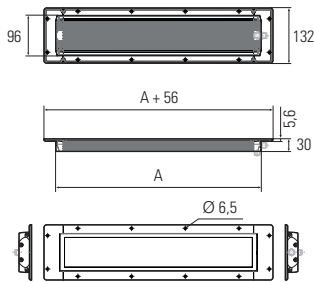

FIELDLED EVO 1040_96 Einbau, 1040 mm, 24V DC

Artikel-Nr.: 153310-12
EAN: 4260556625560

Bestell-Nr.:	153310-12
Modell:	FIELDLED EVO 96 Einbau
Bauform:	LED Einbauleuchte für Maschinen
Leuchtmittel:	SMD LED
Lampenleistung:	~78 W
Lampenlichtstrom:	12000 lm
Lampenlichtausbeute:	155 lm/W
Lichtverteilung:	direkt
Lichtfarbe:	Tageslichtweiß (5200 - 5700K)
Anschlusswert Leuchte:	24V DC ± 10%
Anschluss Leuchte:	M12 Sensorstecker A-kodiert, rückseitig
Schutzart:	IP67/IP69K
Schutzklasse:	III
Entblendung:	Mikroprismen
Abstrahlwinkel:	100°
Betriebstemperatur:	-30... +60 °C
Farbwiedergabe (Ra):	> 85
Lampenlebensdauer:	> 60.000 h
Material Gehäuse:	Aluminium
Material Abdeckung:	ESG (Sicherheitsglas), splitterfrei
Höhe [B] x Breite [C]:	30 x 96 mm, Rahmen: 5,6 x 132 mm
Länge [A]:	1040 mm, Rahmen: 1096 mm
Gewicht:	~3450 g
Bruttogewicht:	~4250 g
Risikogruppe:	freie Gruppe
Dimmbar:	optional über Zubehör
Kennzeichnung:	CE, ETL Listed
Gefertigt in:	Deutschland

Lampenlebensdauer in Betriebsstunden (L80/B10)

FIELDLED EVO 1040_96 Einbau, 1040 mm, 24V DC

Item number: 153310-12
EAN: 4260556625560

Order number: 153310-12
Model: FIELDLED EVO 96 Einbau
Type: LED recessed luminaire for machines
Illuminant: SMD LED
Power consumption: ~78 W
Lamp luminous flux: 12000 lm
Lamp luminous efficiency: 155 lm/W
Light distribution: direct
Light colour: daylight white (5200 - 5700K)
Connected load: 24V DC \pm 10%
Connection: M12 sensor connector, A-type encoded, on the back
Degree of protection: IP67/IP69K
Class of protection: III
Glare-free: microprism
Beam angle (optics): 100°
Operating temperature: -30... +60 °C
Colour rendering (Ra): > 85
Lamps lifetime: > 60,000 h
Housing material: aluminium
Cover material: ESG (toughened safety glass), shatterproof
Height [B] x Width [C]: 30 x 96 mm, frame: 5,6 x 132 mm
Length [A]: 1040 mm, frame: 1096 mm
Weight (net): ~3450 g
Gross weight: ~4250 g
Risk group (DIN EN 62471): free group
Dimmable: via optional accessory
Marking: CE, ETL Listed
Made in: Germany