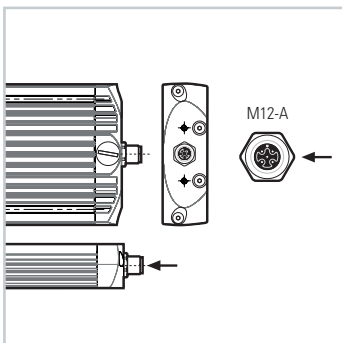

FIELDLED EVO 280_96 Aufbau, 280 mm, 24V DC

Artikel-Nr.: 153010-01
EAN: 4260556625416

Bestell-Nr.:	153010-01
Modell:	FIELDLED EVO 96 Aufbau
Bauform:	LED Aufbauleuchte für Maschinen
Leuchtmittel:	SMD LED
Lampenleistung:	~19 W
Lampenlichtstrom:	3000 lm
Lampenlichtausbeute:	155 lm/W
Lichtverteilung:	direkt
Lichtfarbe:	Tageslichtweiß (5200 - 5700K)
Anschlusswert Leuchte:	24V DC ± 10%
Anschluss Leuchte:	M12 Sensorstecker A-kodiert, stirnseitig
Schutzart:	IP67/IP69K
Schutzklasse:	III
Entblendung:	Mikroprismen
Abstrahlwinkel:	100°
Betriebstemperatur:	-30... +60 °C
Farbwiedergabe (Ra):	> 85
Lampenlebensdauer:	> 60.000 h
Material Gehäuse:	Aluminium
Material Abdeckung:	ESG (Sicherheitsglas), splitterfrei
Höhe [B] x Breite [C]:	30 x 96 mm
Länge [A]:	280 mm
Gewicht:	~1100 g
Bruttogewicht:	~1450 g
Risikogruppe:	freie Gruppe
Befestigungszubehör:	optional; 2 Schraubkanäle für M5 rückseitig
Dimmbar:	optional über Zubehör
Kennzeichnung:	CE, ETL Listed
Gefertigt in:	Deutschland