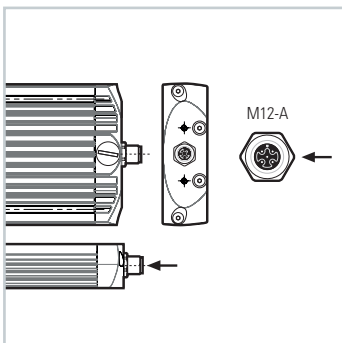

Order number:	153010-01
Model:	FIELDLED EVO 96 Aufbau
Type:	LED surface-mounted luminaire for machines
Illuminant:	SMD LED
Power consumption:	~19 W
Lamp luminous flux:	3000 lm
Lamp luminous efficiency:	155 lm/W
Light distribution:	direct
Light colour:	daylight white (5200 - 5700K)
Connected load:	24V DC $\pm$ 10%
Connection:	M12 sensor connector, A-type encoded, front-end
Degree of protection:	IP67/IP69K
Class of protection:	III
Glare-free	microprism
Beam angle (optics):	100°
Operating temperature:	-30... +60 °C
Colour rendering (Ra):	> 85
Lamps lifetime:	> 60,000 h
Housing material:	aluminium
Cover material:	ESG (toughened safety glass), shatterproof
Height [B] x Width [C]:	30 x 96 mm
Length [A]:	280 mm
Weight (net):	~1100 g
Gross weight:	~1450 g
Risk group (DIN EN 62471):	free group
Mounting accessories:	optional; two continuous screw channels for metric screws with thread M5 on the reverse
Dimmable:	via optional accessory
Marking:	CE, ETL Listed
Made in:	Germany

Lamps lifetime in operation hours (L80/B10)