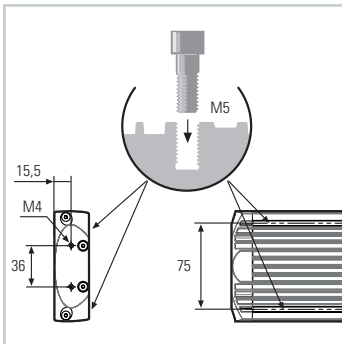

FIELDLED EVO 280_96 Aufbau, 280 mm, 24V DC

Artikel-Nr.: 153010-01
EAN: 4260556625416

Bestell-Nr.:	153010-01
Modell:	FIELDLED EVO 96 Aufbau
Bauform:	LED Aufbauleuchte für Maschinen
Leuchtmittel:	SMD LED
Lampenleistung:	~19 W
Lampenlichtstrom:	3000 lm
Lampenlichtausbeute:	155 lm/W
Lichtverteilung:	direkt
Lichtfarbe:	Tageslichtweiß (5200 - 5700K)
Anschlusswert Leuchte:	24V DC ± 10%
Anschluss Leuchte:	M12 Sensorstecker A-kodiert, stirnseitig
Schutzart:	IP67/IP69K
Schutzklasse:	III
Entblendung:	Mikroprismen
Abstrahlwinkel:	100°
Betriebstemperatur:	-30... +60 °C
Farbwiedergabe (Ra):	> 85
Lampenlebensdauer:	> 60.000 h
Material Gehäuse:	Aluminium
Material Abdeckung:	ESG (Sicherheitsglas), splitterfrei
Höhe [B] x Breite [C]:	30 x 96 mm
Länge [A]:	280 mm
Gewicht:	~1100 g
Bruttogewicht:	~1450 g
Risikogruppe:	freie Gruppe
Befestigungszubehör:	optional; 2 Schraubkanäle für M5 rückseitig
Dimmbar:	optional über Zubehör
Kennzeichnung:	CE, ETL Listed
Gefertigt in:	Deutschland