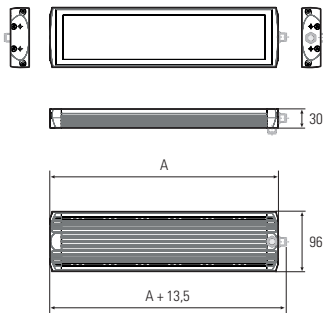

Order number:	153010-01
Model:	FIELDLED EVO 96 Aufbau
Type:	LED surface-mounted luminaire for machines
Illuminant:	SMD LED
Power consumption:	~19 W
Lamp luminous flux:	3000 lm
Lamp luminous efficiency:	155 lm/W
Light distribution:	direct
Light colour:	daylight white (5200 - 5700K)
Connected load:	24V DC $\pm$ 10%
Connection:	M12 sensor connector, A-type encoded, front-end
Degree of protection:	IP67/IP69K
Class of protection:	III
Glare-free	microprism
Beam angle (optics):	100°
Operating temperature:	-30... +60 °C
Colour rendering (Ra):	> 85
Lamps lifetime:	> 60,000 h
Housing material:	aluminium
Cover material:	ESG (toughened safety glass), shatterproof
Height [B] x Width [C]:	30 x 96 mm
Length [A]:	280 mm
Weight (net):	~1100 g
Gross weight:	~1450 g
Risk group (DIN EN 62471):	free group
Mounting accessories:	optional; two continuous screw channels for metric screws with thread M5 on the reverse
Dimmable:	via optional accessory
Marking:	CE, ETL Listed
Made in:	Germany

Lamps lifetime in operation hours (L80/B10)