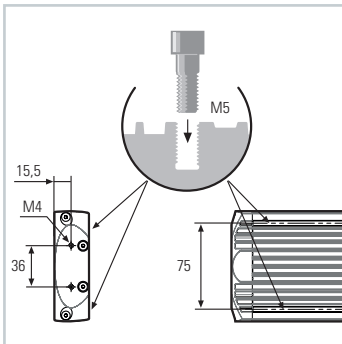

Order number:	153010-01
Model:	FIELDLED EVO 96 Aufbau
Type:	LED surface-mounted luminaire for machines
Illuminant:	SMD LED
Power consumption:	~19 W
Lamp luminous flux:	3000 lm
Lamp luminous efficiency:	155 lm/W
Light distribution:	direct
Light colour:	daylight white (5200 - 5700K)
Connected load:	24V DC $\pm$ 10%
Connection:	M12 sensor connector, A-type encoded, front-end
Degree of protection:	IP67/IP69K
Class of protection:	III
Glare-free	microprism
Beam angle (optics):	100°
Operating temperature:	-30... +60 °C
Colour rendering (Ra):	> 85
Lamps lifetime:	> 60,000 h
Housing material:	aluminium
Cover material:	ESG (toughened safety glass), shatterproof
Height [B] x Width [C]:	30 x 96 mm
Length [A]:	280 mm
Weight (net):	~1100 g
Gross weight:	~1450 g
Risk group (DIN EN 62471):	free group
Mounting accessories:	optional; two continuous screw channels for metric screws with thread M5 on the reverse
Dimmable:	via optional accessory
Marking:	CE, ETL Listed
Made in:	Germany

Lamps lifetime in operation hours (L80/B10)