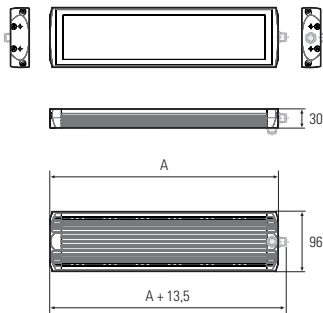

FIELDLED EVO 280_96 Aufbau, 280 mm, 24V DC

Artikel-Nr.: 153010-01
EAN: 4260556625416

Bestell-Nr.:	153010-01
Modell:	FIELDLED EVO 96 Aufbau
Bauform:	LED Aufbauleuchte für Maschinen
Leuchtmittel:	SMD LED
Lampenleistung:	~19 W
Lampenlichtstrom:	3000 lm
Lampenlichtausbeute:	155 lm/W
Lichtverteilung:	direkt
Lichtfarbe:	Tageslichtweiß (5200 - 5700K)
Anschlusswert Leuchte:	24V DC ± 10%
Anschluss Leuchte:	M12 Sensorstecker A-kodiert, stirnseitig
Schutzart:	IP67/IP69K
Schutzklasse:	III
Entblendung:	Mikroprismen
Abstrahlwinkel:	100°
Betriebstemperatur:	-30... +60 °C
Farbwiedergabe (Ra):	> 85
Lampenlebensdauer:	> 60.000 h
Material Gehäuse:	Aluminium
Material Abdeckung:	ESG (Sicherheitsglas), splitterfrei
Höhe [B] x Breite [C]:	30 x 96 mm
Länge [A]:	280 mm
Gewicht:	~1100 g
Bruttogewicht:	~1450 g
Risikogruppe:	freie Gruppe
Befestigungszubehör:	optional; 2 Schraubkanäle für M5 rückseitig
Dimmbar:	optional über Zubehör
Kennzeichnung:	CE, ETL Listed
Gefertigt in:	Deutschland