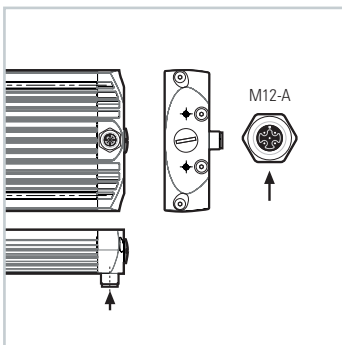

Order number:	153210-02
Model:	FIELDLED EVO 96 Aufbau
Type:	LED surface-mounted luminaire for machines
Illuminant:	SMD LED
Power consumption:	~58 W
Lamp luminous flux:	9000 lm
Lamp luminous efficiency:	155 lm/W
Light distribution:	direct
Light colour:	daylight white (5200 - 5700K)
Connected load:	24V DC $\pm$ 10%
Connection:	M12 sensor connector, A-type encoded, on the back
Degree of protection:	IP67/IP69K
Class of protection:	III
Glare-free	microprism
Beam angle (optics):	100°
Operating temperature:	-30... +60 °C
Colour rendering (Ra):	> 85
Lamps lifetime:	> 60,000 h
Housing material:	aluminium
Cover material:	ESG (toughened safety glass), shatterproof
Height [B] x Width [C]:	30 x 96 mm
Length [A]:	790 mm
Weight (net):	~2600 g
Gross weight:	~3500 g
Risk group (DIN EN 62471):	free group
Mounting accessories:	optional; two continuous screw channels for metric screws with thread M5 on the reverse
Dimmable:	via optional accessory
Marking:	CE, ETL Listed
Made in:	Germany

Lamps lifetime in operation hours (L80/B10)