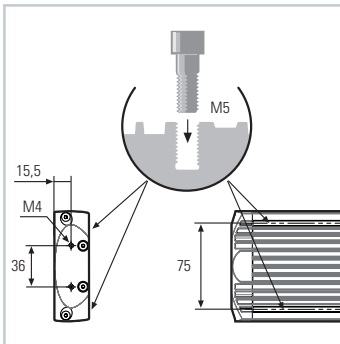

FIELDLED EVO 790_96 Aufbau, 790 mm, 24V DC

Artikel-Nr.: 153210-02
EAN: 4260556625508

Bestell-Nr.:	153210-02
Modell:	FIELDLED EVO 96 Aufbau
Bauform:	LED Aufbauleuchte für Maschinen
Leuchtmittel:	SMD LED
Lampenleistung:	~58 W
Lampenlichtstrom:	9000 lm
Lampenlichtausbeute:	155 lm/W
Lichtverteilung:	direkt
Lichtfarbe:	Tageslichtweiß (5200 - 5700K)
Anschlusswert Leuchte:	24V DC ± 10%
Anschluss Leuchte:	M12 Sensorstecker A-kodiert, rückseitig
Schutzart:	IP67/IP69K
Schutzklasse:	III
Entblendung:	Mikroprismen
Abstrahlwinkel:	100°
Betriebstemperatur:	-30... +60 °C
Farbwiedergabe (Ra):	> 85
Lampenlebensdauer:	> 60.000 h
Material Gehäuse:	Aluminium
Material Abdeckung:	ESG (Sicherheitsglas), splitterfrei
Höhe [B] x Breite [C]:	30 x 96 mm
Länge [A]:	790 mm
Gewicht:	~2600 g
Bruttogewicht:	~3500 g
Risikogruppe:	freie Gruppe
Befestigungszubehör:	optional; 2 Schraubkanäle für M5 rückseitig
Dimmbar:	optional über Zubehör
Kennzeichnung:	CE, ETL Listed
Gefertigt in:	Deutschland