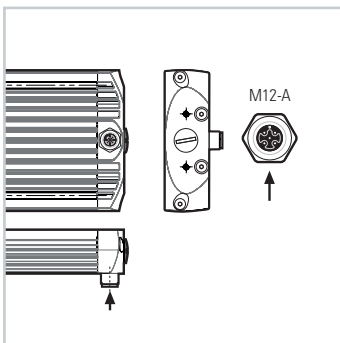

FIELDLED EVO 790_96 Aufbau, 790 mm, 24V DC

Artikel-Nr.: 153210-02
EAN: 4260556625508

Bestell-Nr.:	153210-02
Modell:	FIELDLED EVO 96 Aufbau
Bauform:	LED Aufbauleuchte für Maschinen
Leuchtmittel:	SMD LED
Lampenleistung:	~58 W
Lampenlichtstrom:	9000 lm
Lampenlichtausbeute:	155 lm/W
Lichtverteilung:	direkt
Lichtfarbe:	Tageslichtweiß (5200 - 5700K)
Anschlusswert Leuchte:	24V DC ± 10%
Anschluss Leuchte:	M12 Sensorstecker A-kodiert, rückseitig
Schutzart:	IP67/IP69K
Schutzklasse:	III
Entblendung:	Mikroprismen
Abstrahlwinkel:	100°
Betriebstemperatur:	-30... +60 °C
Farbwiedergabe (Ra):	> 85
Lampenlebensdauer:	> 60.000 h
Material Gehäuse:	Aluminium
Material Abdeckung:	ESG (Sicherheitsglas), splitterfrei
Höhe [B] x Breite [C]:	30 x 96 mm
Länge [A]:	790 mm
Gewicht:	~2600 g
Bruttogewicht:	~3500 g
Risikogruppe:	freie Gruppe
Befestigungszubehör:	optional; 2 Schraubkanäle für M5 rückseitig
Dimmbar:	optional über Zubehör
Kennzeichnung:	CE, ETL Listed
Gefertigt in:	Deutschland