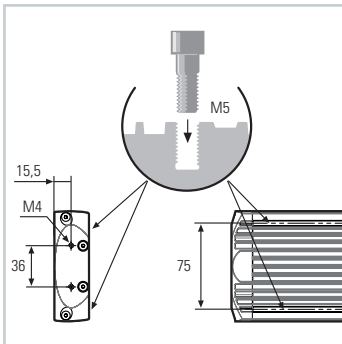

Order number:	153210-02
Model:	FIELDLED EVO 96 Aufbau
Type:	LED surface-mounted luminaire for machines
Illuminant:	SMD LED
Power consumption:	~58 W
Lamp luminous flux:	9000 lm
Lamp luminous efficiency:	155 lm/W
Light distribution:	direct
Light colour:	daylight white (5200 - 5700K)
Connected load:	24V DC $\pm$ 10%
Connection:	M12 sensor connector, A-type encoded, on the back
Degree of protection:	IP67/IP69K
Class of protection:	III
Glare-free	microprism
Beam angle (optics):	100°
Operating temperature:	-30... +60 °C
Colour rendering (Ra):	> 85
Lamps lifetime:	> 60,000 h
Housing material:	aluminium
Cover material:	ESG (toughened safety glass), shatterproof
Height [B] x Width [C]:	30 x 96 mm
Length [A]:	790 mm
Weight (net):	~2600 g
Gross weight:	~3500 g
Risk group (DIN EN 62471):	free group
Mounting accessories:	optional; two continuous screw channels for metric screws with thread M5 on the reverse
Dimmable:	via optional accessory
Marking:	CE, ETL Listed
Made in:	Germany

Lamps lifetime in operation hours (L80/B10)