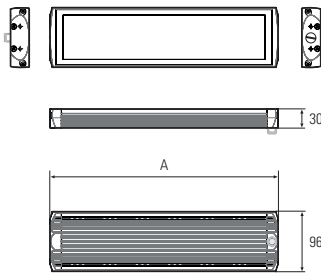

FIELDLED EVO 790_96 Aufbau, 790 mm, 24V DC

Artikel-Nr.: 153210-02
EAN: 4260556625508

Bestell-Nr.:	153210-02
Modell:	FIELDLED EVO 96 Aufbau
Bauform:	LED Aufbauleuchte für Maschinen
Leuchtmittel:	SMD LED
Lampenleistung:	~58 W
Lampenlichtstrom:	9000 lm
Lampenlichtausbeute:	155 lm/W
Lichtverteilung:	direkt
Lichtfarbe:	Tageslichtweiß (5200 - 5700K)
Anschlusswert Leuchte:	24V DC ± 10%
Anschluss Leuchte:	M12 Sensorstecker A-kodiert, rückseitig
Schutzart:	IP67/IP69K
Schutzklasse:	III
Entblendung:	Mikroprismen
Abstrahlwinkel:	100°
Betriebstemperatur:	-30... +60 °C
Farbwiedergabe (Ra):	> 85
Lampenlebensdauer:	> 60.000 h
Material Gehäuse:	Aluminium
Material Abdeckung:	ESG (Sicherheitsglas), splitterfrei
Höhe [B] x Breite [C]:	30 x 96 mm
Länge [A]:	790 mm
Gewicht:	~2600 g
Bruttogewicht:	~3500 g
Risikogruppe:	freie Gruppe
Befestigungszubehör:	optional; 2 Schraubkanäle für M5 rückseitig
Dimmbar:	optional über Zubehör
Kennzeichnung:	CE, ETL Listed
Gefertigt in:	Deutschland