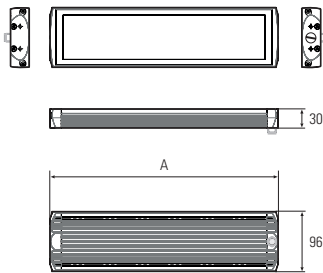

Order number:	153210-02
Model:	FIELDLED EVO 96 Aufbau
Type:	LED surface-mounted luminaire for machines
Illuminant:	SMD LED
Power consumption:	~58 W
Lamp luminous flux:	9000 lm
Lamp luminous efficiency:	155 lm/W
Light distribution:	direct
Light colour:	daylight white (5200 - 5700K)
Connected load:	24V DC $\pm$ 10%
Connection:	M12 sensor connector, A-type encoded, on the back
Degree of protection:	IP67/IP69K
Class of protection:	III
Glare-free	microprism
Beam angle (optics):	100°
Operating temperature:	-30... +60 °C
Colour rendering (Ra):	> 85
Lamps lifetime:	> 60,000 h
Housing material:	aluminium
Cover material:	ESG (toughened safety glass), shatterproof
Height [B] x Width [C]:	30 x 96 mm
Length [A]:	790 mm
Weight (net):	~2600 g
Gross weight:	~3500 g
Risk group (DIN EN 62471):	free group
Mounting accessories:	optional; two continuous screw channels for metric screws with thread M5 on the reverse
Dimmable:	via optional accessory
Marking:	CE, ETL Listed
Made in:	Germany

Lamps lifetime in operation hours (L80/B10)