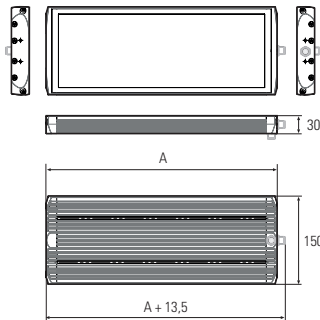

FIELDLED EVO 370_150 Aufbau, 370 mm, 24V DC

Artikel-Nr.: 153410-01
EAN: 4260556625577

Bestell-Nr.:	153410-01
Modell:	FIELDLED EVO 96 Aufbau
Bauform:	LED Aufbauleuchte für Maschinen
Leuchtmittel:	SMD LED
Lampenleistung:	~43 W
Lampenlichtstrom:	6700 lm
Lampenlichtausbeute:	155 lm/W
Lichtverteilung:	direkt
Lichtfarbe:	Tageslichtweiß (5200 - 5700K)
Anschlusswert Leuchte:	24V DC ± 10%
Anschluss Leuchte:	M12 Sensorstecker A-kodiert, stirnseitig
Schutzart:	IP67/IP69K
Schutzklasse:	III
Entblendung:	Mikroprismen
Abstrahlwinkel:	100°
Betriebstemperatur:	-30... +60 °C
Farbwiedergabe (Ra):	> 85
Lampenlebensdauer:	> 60.000 h
Material Gehäuse:	Aluminium
Material Abdeckung:	ESG (Sicherheitsglas), splitterfrei
Höhe [B] x Breite [C]:	30 x 150 mm
Länge [A]:	370 mm
Gewicht:	~1900 g
Bruttogewicht:	~2350 g
Risikogruppe:	freie Gruppe
Befestigungszubehör:	optional; 2 Schraubkanäle für M5 rückseitig
Dimmbar:	optional über Zubehör
Kennzeichnung:	CE, ETL Listed
Gefertigt in:	Deutschland