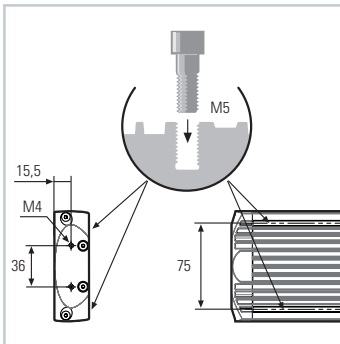

FIELDLED EVO 370_150 Aufbau, 370 mm, 24V DC

Artikel-Nr.: 153410-01
EAN: 4260556625577

Bestell-Nr.:	153410-01
Modell:	FIELDLED EVO 96 Aufbau
Bauform:	LED Aufbauleuchte für Maschinen
Leuchtmittel:	SMD LED
Lampenleistung:	~43 W
Lampenlichtstrom:	6700 lm
Lampenlichtausbeute:	155 lm/W
Lichtverteilung:	direkt
Lichtfarbe:	Tageslichtweiß (5200 - 5700K)
Anschlusswert Leuchte:	24V DC ± 10%
Anschluss Leuchte:	M12 Sensorstecker A-kodiert, stirnseitig
Schutzart:	IP67/IP69K
Schutzklasse:	III
Entblendung:	Mikroprismen
Abstrahlwinkel:	100°
Betriebstemperatur:	-30... +60 °C
Farbwiedergabe (Ra):	> 85
Lampenlebensdauer:	> 60.000 h
Material Gehäuse:	Aluminium
Material Abdeckung:	ESG (Sicherheitsglas), splitterfrei
Höhe [B] x Breite [C]:	30 x 150 mm
Länge [A]:	370 mm
Gewicht:	~1900 g
Bruttogewicht:	~2350 g
Risikogruppe:	freie Gruppe
Befestigungszubehör:	optional; 2 Schraubkanäle für M5 rückseitig
Dimmbar:	optional über Zubehör
Kennzeichnung:	CE, ETL Listed
Gefertigt in:	Deutschland