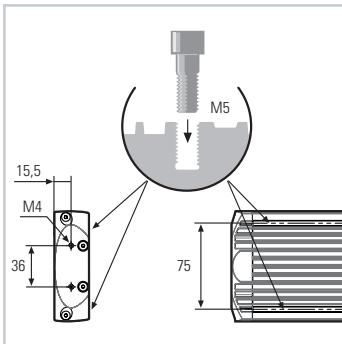

FIELDLED EVO 370_150 Aufbau, 370 mm, 24V DC

Item number: 153410-01
EAN: 4260556625577

Order number:	153410-01
Model:	FIELDLED EVO 96 Aufbau
Type:	LED surface-mounted luminaire for machines
Illuminant:	SMD LED
Power consumption:	~43 W
Lamp luminous flux:	6700 lm
Lamp luminous efficiency:	155 lm/W
Light distribution:	direct
Light colour:	daylight white (5200 - 5700K)
Connected load:	24V DC $\pm$ 10%
Connection:	M12 sensor connector, A-type encoded, front-end
Degree of protection:	IP67/IP69K
Class of protection:	III
Glare-free	microprism
Beam angle (optics):	100°
Operating temperature:	-30... +60 °C
Colour rendering (Ra):	> 85
Lamps lifetime:	> 60,000 h
Housing material:	aluminium
Cover material:	ESG (toughened safety glass), shatterproof
Height [B] x Width [C]:	30 x 150 mm
Length [A]:	370 mm
Weight (net):	~1900 g
Gross weight:	~2350 g
Risk group (DIN EN 62471):	free group
Mounting accessories:	optional; two continuous screw channels for metric screws with thread M5 on the reverse
Dimmable:	via optional accessory
Marking:	CE, ETL Listed
Made in:	Germany

Lamps lifetime in operation hours (L80/B10)