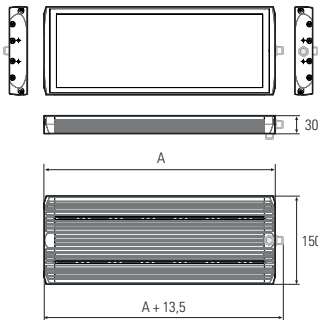

FIELDLED EVO 370_150 Aufbau, 370 mm, 24V DC

Item number: 153410-01
EAN: 4260556625577

Order number:	153410-01
Model:	FIELDLED EVO 96 Aufbau
Type:	LED surface-mounted luminaire for machines
Illuminant:	SMD LED
Power consumption:	~43 W
Lamp luminous flux:	6700 lm
Lamp luminous efficiency:	155 lm/W
Light distribution:	direct
Light colour:	daylight white (5200 - 5700K)
Connected load:	24V DC $\pm$ 10%
Connection:	M12 sensor connector, A-type encoded, front-end
Degree of protection:	IP67/IP69K
Class of protection:	III
Glare-free	microprism
Beam angle (optics):	100°
Operating temperature:	-30... +60 °C
Colour rendering (Ra):	> 85
Lamps lifetime:	> 60,000 h
Housing material:	aluminium
Cover material:	ESG (toughened safety glass), shatterproof
Height [B] x Width [C]:	30 x 150 mm
Length [A]:	370 mm
Weight (net):	~1900 g
Gross weight:	~2350 g
Risk group (DIN EN 62471):	free group
Mounting accessories:	optional; two continuous screw channels for metric screws with thread M5 on the reverse
Dimmable:	via optional accessory
Marking:	CE, ETL Listed
Made in:	Germany

Lamps lifetime in operation hours (L80/B10)