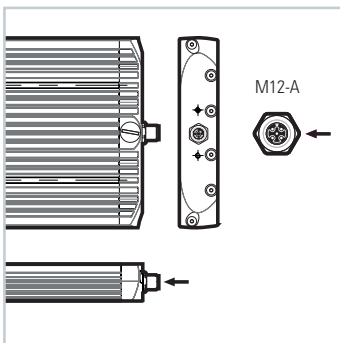

FIELDLED EVO 370_150 Aufbau, 370 mm, 24V DC

Artikel-Nr.: 153410-01
EAN: 4260556625577

Bestell-Nr.:	153410-01
Modell:	FIELDLED EVO 96 Aufbau
Bauform:	LED Aufbauleuchte für Maschinen
Leuchtmittel:	SMD LED
Lampenleistung:	~43 W
Lampenlichtstrom:	6700 lm
Lampenlichtausbeute:	155 lm/W
Lichtverteilung:	direkt
Lichtfarbe:	Tageslichtweiß (5200 - 5700K)
Anschlusswert Leuchte:	24V DC ± 10%
Anschluss Leuchte:	M12 Sensorstecker A-kodiert, stirnseitig
Schutzart:	IP67/IP69K
Schutzklasse:	III
Entblendung:	Mikroprismen
Abstrahlwinkel:	100°
Betriebstemperatur:	-30... +60 °C
Farbwiedergabe (Ra):	> 85
Lampenlebensdauer:	> 60.000 h
Material Gehäuse:	Aluminium
Material Abdeckung:	ESG (Sicherheitsglas), splitterfrei
Höhe [B] x Breite [C]:	30 x 150 mm
Länge [A]:	370 mm
Gewicht:	~1900 g
Bruttogewicht:	~2350 g
Risikogruppe:	freie Gruppe
Befestigungszubehör:	optional; 2 Schraubkanäle für M5 rückseitig
Dimmbar:	optional über Zubehör
Kennzeichnung:	CE, ETL Listed
Gefertigt in:	Deutschland