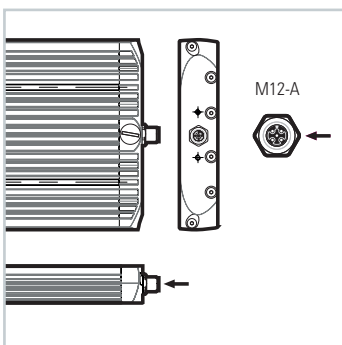

FIELDLED EVO 370_150 Aufbau, 370 mm, 24V DC

Item number: 153410-01
EAN: 4260556625577

Order number:	153410-01
Model:	FIELDLED EVO 96 Aufbau
Type:	LED surface-mounted luminaire for machines
Illuminant:	SMD LED
Power consumption:	~43 W
Lamp luminous flux:	6700 lm
Lamp luminous efficiency:	155 lm/W
Light distribution:	direct
Light colour:	daylight white (5200 - 5700K)
Connected load:	24V DC $\pm$ 10%
Connection:	M12 sensor connector, A-type encoded, front-end
Degree of protection:	IP67/IP69K
Class of protection:	III
Glare-free	microprism
Beam angle (optics):	100°
Operating temperature:	-30... +60 °C
Colour rendering (Ra):	> 85
Lamps lifetime:	> 60,000 h
Housing material:	aluminium
Cover material:	ESG (toughened safety glass), shatterproof
Height [B] x Width [C]:	30 x 150 mm
Length [A]:	370 mm
Weight (net):	~1900 g
Gross weight:	~2350 g
Risk group (DIN EN 62471):	free group
Mounting accessories:	optional; two continuous screw channels for metric screws with thread M5 on the reverse
Dimmable:	via optional accessory
Marking:	CE, ETL Listed
Made in:	Germany

Lamps lifetime in operation hours (L80/B10)