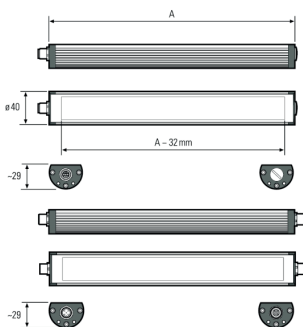

TUBELED_40 Element DC, 540 mm, 24V DC

Artikel-Nr.: 119310-02
EAN: 4260556624341

Bestell-Nr.:	119310-02
Modell:	TUBELED_40 Element
Bauform:	LED Aufbauleuchte
Leuchtmittel:	SMD LED
Lampenleistung:	~13 W
Lampenlichtstrom:	1890 lm
Lampenlichtausbeute:	145 lm/W
Lichtverteilung:	direkt
Lichtfarbe:	Tageslichtweiß (5200 - 5700K)
Anschlusswert Leuchte:	24V DC ± 10%
Anschluss Leuchte:	M12 A-kodiert
Schutzart:	IP54
Schutzklasse:	III
Entblendung:	Diffusor, PMMA
Abstrahlwinkel:	100°
Betriebstemperatur:	-30... +70 °C
Farbwiedergabe (Ra):	> 85
Lampenlebensdauer:	> 60.000 h
Material Gehäuse:	Aluminium, Endkappen Kunststoff
Material Abdeckung:	PMMA, gefrostet
Höhe [B] x Breite [C]:	29 mm x 40 mm
Länge [A]:	540 mm
Gewicht:	690 g
Bruttogewicht:	900 g
Risikogruppe:	freie Gruppe
Kennzeichnung:	CE
Befestigungszubehör:	optional
Dimmbar:	optional über Zubehör
Gefertigt in:	Deutschland
Besonderheit:	hochtemperaturbeständig

Lampenlebensdauer in Betriebsstunden (L80/B10)

TUBELED_40 Element DC, 540 mm, 24V DC

Item number: 119310-02
EAN: 4260556624341

Order number:	119310-02
Model:	TUBELED_40 Element
Type:	LED surface-mounted luminaire
Illuminant:	SMD LED
Power consumption:	~13 W
Lamp luminous flux:	1890 lm
Lamp luminous efficiency:	145 lm/W
Light distribution:	direct
Light colour:	daylight white (5200 - 5700K)
Connected load:	24V DC \pm 10%
Connection (connector):	M12 A-type encoded
Degree of protection:	IP54
Class of protection:	III
Glare-free	diffuser sheet for scattered light, PMMA
Beam angle (optics):	100°
Operating temperature:	-30... +70 °C
Colour rendering (Ra):	> 85
Lamps lifetime:	> 60,000 h
Housing material:	aluminium, endcaps made of plastics
Cover material:	PMMA, frosted
Height [B] x Width [C]:	29 mm x 40 mm
Length [A]:	540 mm
Weight (net):	690 g
Gross weight:	900 g
Risk group (DIN EN 62471):	free group
Marking:	CE
Mounting accessories:	optional
Dimmable:	via optional accessory
Made in:	Germany
Feature:	resistant to high temperatures