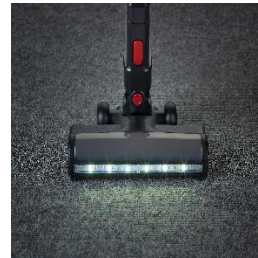

### ZB 7265 SEPURO Hartbodendüse

---

- **Empfindliche Hartböden optimal reinigen**  
ermöglicht eine gründliche und schonende Reinigung von verschiedenen Hartböden. .
- **Tierhaare und Feinstaub sind kein Problem mehr**  
durch die Beschaffenheit des Soft Rollers und den Mikrofasern werden auch Tierhaare und Feinstaub effektiv aufgesaugt.
- **Mit Soft-Slide-Technologie**  
sorgt für ein angenehmes Gleiten ohne lästige Geräusche.
- **Mit praktischer LED – Beleuchtung**

## Produktdetails

**Hartböden optimal reinigen**  
die Bürste wurde entwickelt, um speziell Hartböden effektiv zu reinigen.

**Tierhaare und Feinstaub sind kein Problem**

**Einfacher Austausch des Softrollers**  
Zur dauerhaften optimalen Reinigung ist der Softroller einfach austauschbar.