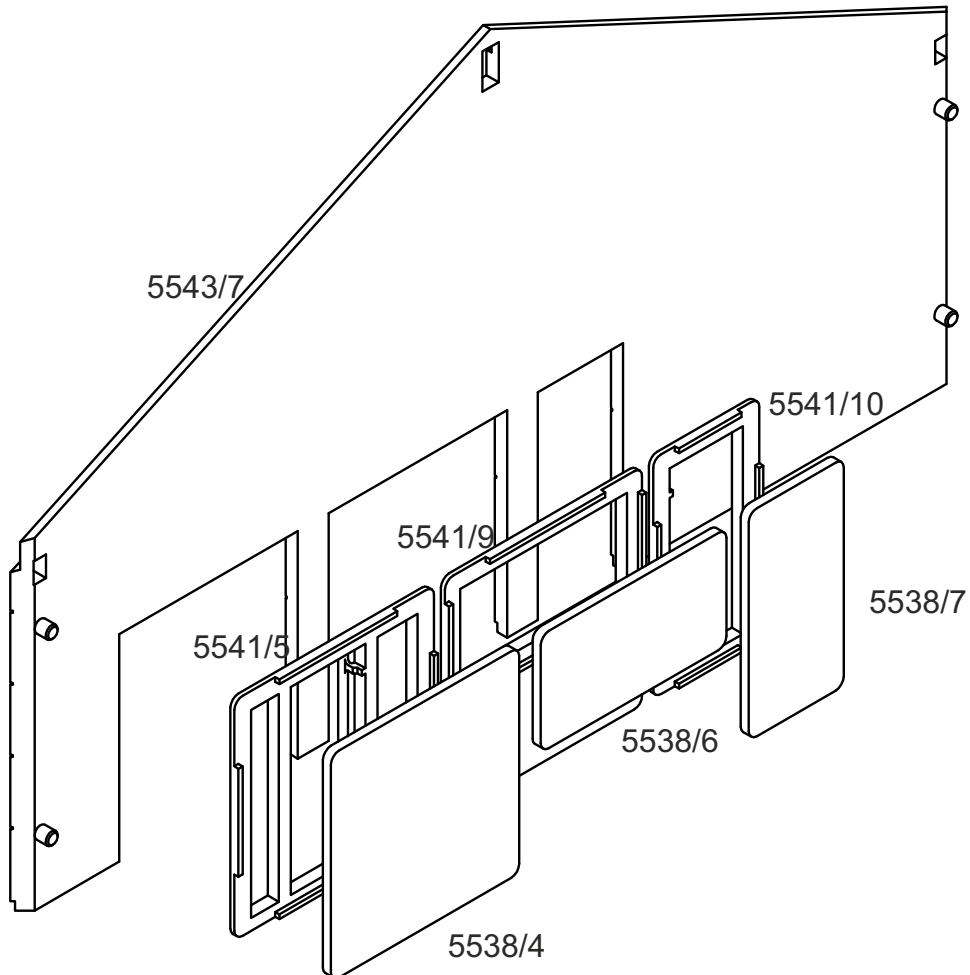

1. Contents 1
 2. Mounting 2

1. Inhalt / Contents

Spritzlingsnummer Sprue No.	Teile-Nr. Part No.	Stück Pieces	Spritzlingsnummer Sprue No.	Teile-Nr. Part No.	Stück Pieces	Spritzlingsnummer Sprue No.	Teile-Nr. Part No.	Stück Pieces
5538	1	9	5541	1	9	5542	1	1
5538	2	2	5541	2	1			
5538	3	2	5541	3	1	5543	1	1
5538	4	2	5541	4	2	5543	2	1
5538	5	1	5541	5	1	5543	3	1
5538	6	1	5541	6	1	5543	4	1
5538	7	1	5541	7	1	5543	5	1
5538	8	2	5541	8	1	5543	6	1
5538	9	2	5541	9	1	5543	7	1
			5541	10	1	5543	8	1
5539	1	2	5541	11	1	5543	9	1
5539	2	2	5541	12	1			
			5541	13	1	5544	1	9
5540	1	2	5541	14	1	5544	2	2
5540	2	1	5541	15	1	5544	3	4
5540	3	1	5541	16	1	5544	4	6
5540	4	4	5541	17	1	5544	5	1
5540	5	2	5541	18	1			
5540	6	2						

(DE)

Dieser Bausatz besteht aus dem recyclefähigen Kunststoff Polystyrol.

(EN)

This kit consists of recyclable polystyrene.

2. Montage / Mounting

5

Tipp:
Deckenstrahler **viessmann** Art. 6338

Tip:
Ceiling spotlight **viessmann** item 6338

6

7

8

9

10 2x

11

12

13