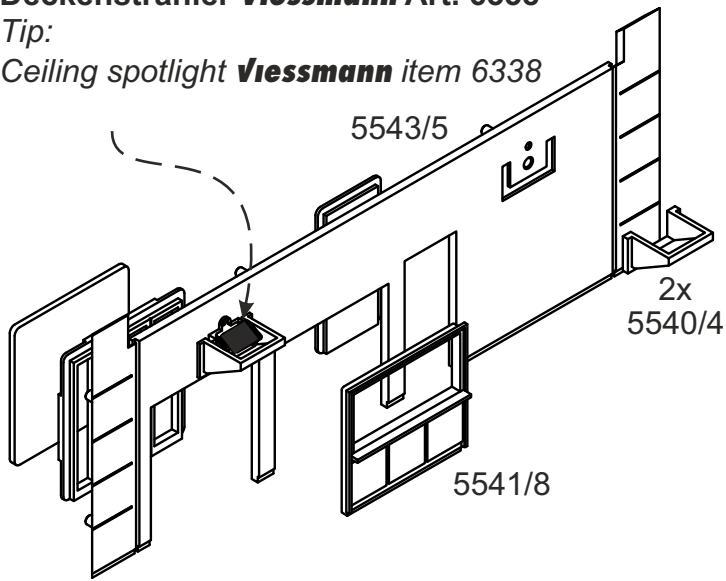

(DE)

Dieser Bausatz besteht aus dem recyclefähigen Kunststoff Polystyrol.

(EN)

This kit consists of recyclable polystyrene.

2. Montage / Mounting

5

Tipp:
Deckenstrahler **viessmann** Art. 6338

Tip:
Ceiling spotlight **viessmann** item 6338