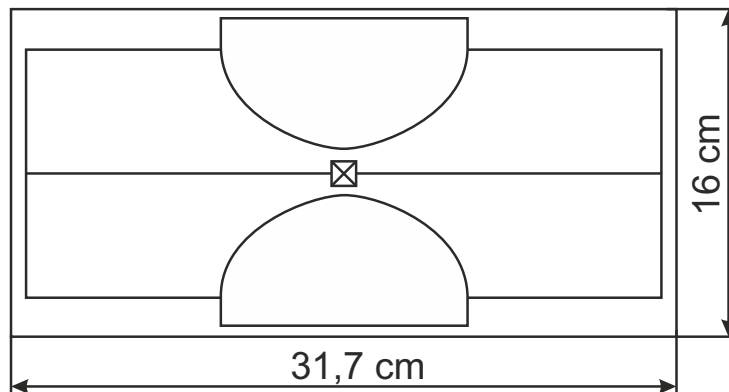

43575

H0 Bahnhof Willingen

H0 Station Willingen

(DE)

Bitte bauen Sie das Modell gemäß den einzelnen Montageschritten zusammen.

1. Inhalt 1
 2. Montage 2

(EN)

Please assemble the model according to the individual assembly steps.

1. Contents 1
 2. Mounting 2

1. Inhalt / Contents

Spritzlingsnummer Sprue No.	Teile-Nr. Part No.	Stück Pieces	Spritzlingsnummer Sprue No.	Teile-Nr. Part No.	Stück Pieces	Spritzlingsnummer Sprue No.	Teile-Nr. Part No.	Stück Pieces
5538	1	9	5541	1	9	5542	1	1
5538	2	2	5541	2	1			
5538	3	2	5541	3	1	5543	1	1
5538	4	2	5541	4	2	5543	2	1
5538	5	1	5541	5	1	5543	3	1
5538	6	1	5541	6	1	5543	4	1
5538	7	1	5541	7	1	5543	5	1
5538	8	2	5541	8	1	5543	6	1
5538	9	2	5541	9	1	5543	7	1
			5541	10	1	5543	8	1
5539	1	2	5541	11	1	5543	9	1
5539	2	2	5541	12	1			
			5541	13	1	5544	1	9
5540	1	2	5541	14	1	5544	2	2
5540	2	1	5541	15	1	5544	3	4
5540	3	1	5541	16	1	5544	4	6
5540	4	4	5541	17	1	5544	5	1
5540	5	2	5541	18	1			
5540	6	2						