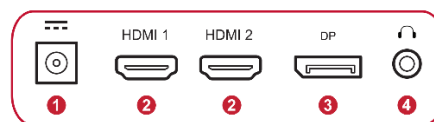

Anschlüsse

01 AC In
02 HDMI 1 + 2

03 DisplayPort
04 3,5mm Audio Out