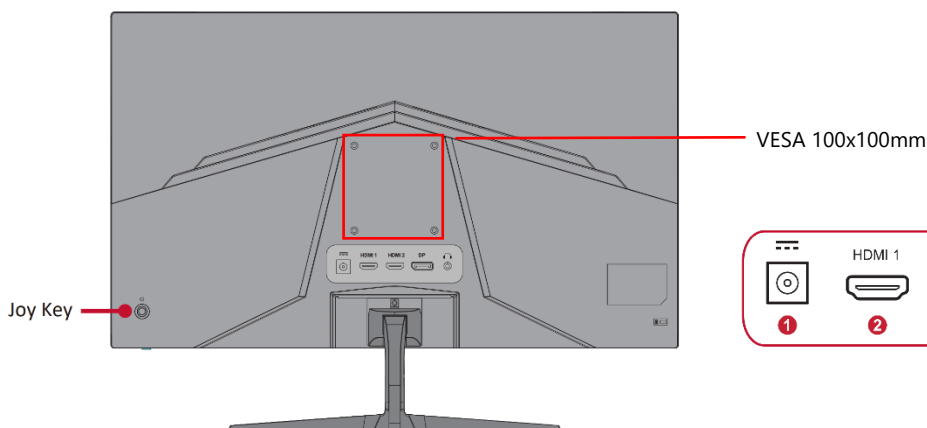

## Hauptmerkmale

Bildschirmdiagonale	59,94 cm / 23,6 Zoll / 16:9
Auflösung	1920 x 1080 @ 165Hz
Panel / Blickwinkel	SuperClear® VA / 178°/178°
Konnektivität	1x DisplayPort, 2x HDMI
Besonderheit	1500R Curved 1MS MPRT, FreeSync Premium Blaulichfilter

## Anschlüsse

01 AC In  
02 HDMI 1 + 2

03 DisplayPort  
04 3,5mm Audio Out

# Technische Daten

PRODUKTSPEZIFIKATIONEN	VX2418C (VS19012)
Bilddiagonale	59,94 cm / 23,6 Zoll / 16:9
Panel	SuperClear® VA
Panel Oberfläche	Entspiegelt (25% Haze), Gehärtet (3H)
Curved	1500R
Anzeigefläche (H/V)	521 x 293 mm
Native Auflösung	1920 x 1080 @165Hz (DP)
Reaktionszeit	1ms MPRT
Helligkeit	250 cd/m <sup>2</sup>
Kontrastverhältnis (nativ)	3.000:1
Kontrastverhältnis (dyn.)	80Mio.:1
Betrachtungswinkel (H/V)	178/178 (CR> 10)
Pixelabstand	0,272x 0,272 mm
Farben	16,7Mio.
Special Features	FreeSync, Premium, 144Hz,
EINGÄNGE	
DisplayPort	1x v1.2 (max. 165Hz)
HDMI / Version	2x v1.4 (max 144Hz)
HDCP	1,4
AUDIO	
Lautsprecher	2x 2Watt
Audio out (3,5 mm)	1
FEATURES	
ECO Mode	Ja
Blaulichfilter	Ja
Sync	FreeSync Premium
ERGONOMIE	
Neigen (°)	-5/+20
Kensington Security Lock Slot	Ja
VESA	100mm x 100mm
Gehäusefarbe	Schwarz
Farbe der Frontblende	Schwarz
Ausführung (glänzend / matt)	Matt
Bedienelemente	5 Tasten (↑ → ↓ ← Power)
OSD Hauptmenü	Eingangsauswahl, Audioanpassung, Ansichtsmodus, Farbanpassung, manuelle Bildanpassung, Setup-Menü