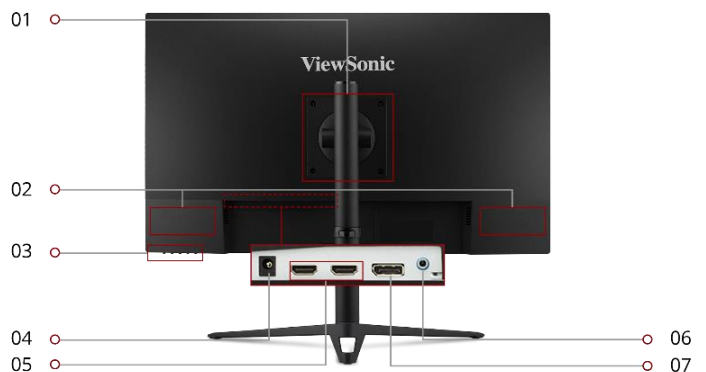

SuperClear® IPS

PANEL

250 cd/m<sup>2</sup>

HELLIGKEIT

0,5 ms GtG

REAKTIONSZEIT

1.920 x 1.080

AUFLÖSUNG

## Anschlussbelegung

01) VESA 100x100mm  
02) Lautsprecher

03) Bedintasten  
04) DC-In

05) 2x HDMI  
06) Audio-Out

07) DisplayPort

## PRODUKTSPEZIFIKATIONEN

Modell	VX2428J (VS19276)
Bilddiagonale	60 cm / 23,8 Zoll / 16:9
Panel	SuperClear® IPS
Panel Oberfläche	Matt (Non glare)
Entspiegelung	25% Haze
Härtegrad	3H
Anzeigefläche (H/V)	527 x 297 mm
Native Auflösung	1920 x 1080 @ 165Hz
Reaktionszeit	0,5ms MPRT
Helligkeit	250 cd/m <sup>2</sup>
Kontrastverhältnis (nativ)	1000:1
Kontrastverhältnis (dyn.)	80Mio:1
Pixelabstand (H/V)	0,275 mm x 0,275 mm
Betrachtungswinkel (H/V)	178°/178°
Farbtiefe	8 bit (6 bit + FRC) / 16,7Mio.