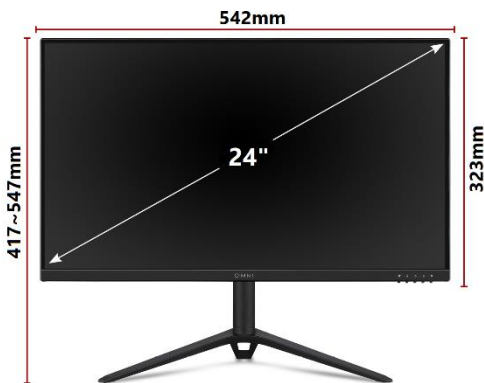

Anschlussbelegung

01) VESA 100x100mm
02) Lautsprecher

03) Bedintasten
04) DC-In

05) 2x HDMI
06) Audio-Out

07) DisplayPort