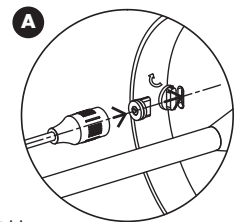

AUFLADEN:

- Um die Leuchte aufzuladen, stecken Sie zuerst den USB-C Magnetadapter (siehe Bild A) in die USB-C Buchse der Leuchte und vergewissern Sie sich dann, dass er fest sitzt.
- Verbinden Sie das mitgelieferte Magnetische Ladekabel mit dem USB-C Magnetadapter in der Leuchte und verbinden Sie anschließend das Ladekabel mit einer Stromquelle, z.B. USB-Anschluss von PC, Mobiltelefon oder Ladegerät (5V DC/1A) oder bei Verwendung des 100-240V Ladegerätes mit einer 230V-Steckdose.
- Während des Ladevorgangs leuchtet die Ladekontrolllampe auf der Oberseite des Leuchtenkopfes rot. Bei vollem Akku leuchtet die Ladekontrolllampe grün.
- Ladezeit: 5-6 Stunden.
- Benutzen Sie das beigefügte Ladegerät bestimmungsgemäß nur um die LED-Akku-Tischleuchte TAVOLA aufzuladen.
- Bei Nutzung eines alternativen Ladegerätes mit mehr als 5V 1A, erlischt die Garantie der Leuchte.
- Das Ladegerät darf nicht im Außenbereich verwendet werden oder mit Feuchtigkeit (Regen, Spritzwasser, Flüssigkeiten) in Berührung kommen.
- Belassen Sie das Ladegerät nicht in der Steckdose, nachdem der Ladevorgang beendet ist oder wenn das Ladegerät nicht verwendet wird.
- Versuchen Sie niemals das Ladegerät zu öffnen. Ein elektrischer Schlag droht!
- Behalten Sie das Ladegerät außerhalb der Reichweite von Kindern.