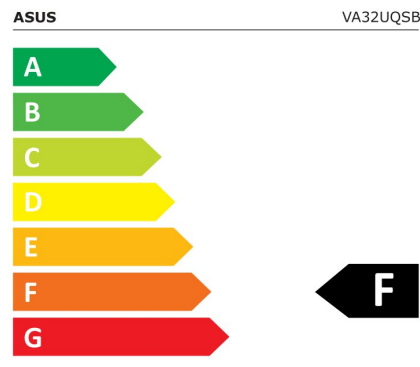

VA32UQSB

EAN 4711081965602

Produkt Nummer 90LM04W7-B01E70

- 28-Zoll-(73,7cm-)Display mit 4K UHD-Auflösung (3840 x 2160) und IPS-Panel mit 178° Weitwinkel für scharfe und beeindruckende Bilder
- Umfangreiche Anschlussmöglichkeiten, einschließlich Dual-HDMI, DisplayPort und USB-Hub
- Unterstützt HDR-10, um helle und dunkle Bereiche zu verbessern, für ein lebensechtes Seherlebnis
- Ergonomisches Design mit Neigungs-, Dreh- und Schwenkfunktion sowie Höhenverstellung für ein komfortables Seherlebnis
- ASUS Eye Care Monitore verfügen über TÜV Rheinland-zertifizierte Flicker-Free- und Blaulichtfilter-Technologien, um ein angenehmes Betrachtungserlebnis zu gewährleisten

32 kWh/1000h

ABCDEF**G**
HDR
41 kWh/1000h

2019/2013

Technische Daten VA32UQSB

Bildschirm	
Bildschirmdiagonale:	80 cm (31.5 Zoll)
Display-Auflösung:	3840 x 2160 Pixel
Natives Seitenverhältnis:	16:9
Bildschirmtechnologie:	LED
Touchscreen:	Nein
HD-Typ:	4K Ultra HD
Panel-Typ:	IPS
Bildschirmform:	Flach
Kontrastverhältnis:	1000:1
Maximale Bildwiederholrate:	60 Hz
Anzahl der Farben des Displays:	1,073 Milliarden Farben
Typ der Hintergrundbeleuchtung:	LED
Helligkeit (typisch):	350 cd/m ²
Reaktionszeit:	4 ms
Blendfreier Bildschirm:	Ja
Bildwinkel, horizontal:	178°
Bildwinkel, vertikal:	178°
Pixel Abstand:	0,182 x 0,182 mm
Sichtbare Größe (horizontal):	69,7 cm
Sichtbare Größe (vertikal):	39,2 cm
Digital horizontale Frequenz:	110 – 140 kHz
Digital vertikale Frequenz:	24 – 60 Hz
High Dynamic Range Video (HDR) Unterstützung:	Ja
Technologie mit hohem Dynamikbereich (HDR):	High Dynamic Range 10 (HDR10)

Leistung	
Stromverbrauch (Standardbetrieb):	30 W
Stromverbrauch (aus):	0,3 W
Stromverbrauch (PowerSave):	0,5 W
AC Eingangsspannung:	100 – 240 V
AC Eingangsfrequenz:	50/60 Hz

Verpackungsdaten	
Verpackungsbreite:	794 mm
Verpackungstiefe:	218 mm
Verpackungshöhe:	512 mm
Paketgewicht:	12 kg
Verpackungsart:	Box