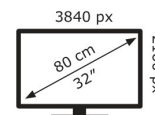

VA32UQSB

EAN 4711081965602

Produkt Nummer 90LM04W7-B01E70

- 28-Zoll-(73,7cm-)Display mit 4K UHD-Auflösung (3840 x 2160) und IPS-Panel mit 178° Weitwinkel für scharfe und beeindruckende Bilder
- Umfangreiche Anschlussmöglichkeiten, einschließlich Dual-HDMI, DisplayPort und USB-Hub
- Unterstützt HDR-10, um helle und dunkle Bereiche zu verbessern, für ein lebensechtes Seherlebnis
- Ergonomisches Design mit Neigungs-, Dreh- und Schwenkfunktion sowie Höhenverstellung für ein komfortables Seherlebnis
- ASUS Eye Care Monitore verfügen über TÜV Rheinland-zertifizierte Flicker-Free- und Blaulichtfilter-Technologien, um ein angenehmes Betrachtungserlebnis zu gewährleisten

32 kWh/1000h

ABCDEF**G**
HDR
41 kWh/1000h

2019/2013

Technische Daten VA32UQSB

Bildschirm	
Bildschirmdiagonale:	80 cm (31.5 Zoll)
Display-Auflösung:	3840 x 2160 Pixel
Natives Seitenverhältnis:	16:9
Bildschirmtechnologie:	LED
Touchscreen:	Nein
HD-Typ:	4K Ultra HD
Panel-Typ:	IPS
Bildschirmform:	Flach
Kontrastverhältnis:	1000:1
Maximale Bildwiederholrate:	60 Hz
Anzahl der Farben des Displays:	1,073 Milliarden Farben
Typ der Hintergrundbeleuchtung:	LED
Helligkeit (typisch):	350 cd/m ²
Reaktionszeit:	4 ms
Blendfreier Bildschirm:	Ja
Bildwinkel, horizontal:	178°
Bildwinkel, vertikal:	178°
Pixel Abstand:	0,182 x 0,182 mm
Sichtbare Größe (horizontal):	69,7 cm
Sichtbare Größe (vertikal):	39,2 cm
Digital horizontale Frequenz:	110 – 140 kHz
Digital vertikale Frequenz:	24 – 60 Hz
High Dynamic Range Video (HDR) Unterstützung:	Ja
Technologie mit hohem Dynamikbereich (HDR):	High Dynamic Range 10 (HDR10)

HDCP-Version:	1.4
---------------	-----

Gewicht und Abmessungen	
Gerätebreite (inkl. Fuß):	714,6 mm
Gerätetiefe (inkl. Fuß):	264,9 mm
Gerätehöhe (inkl. Fuß):	594,1 mm
Gewicht (mit Ständer):	9,34 kg
Breite (ohne Standfuß):	71,5 cm
Tiefe (ohne Standfuß):	5,3 cm
Höhe (ohne Standfuß):	42,4 cm
Gewicht (ohne Ständer):	6,22 kg