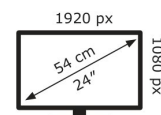

18 kWh/1000h

2019/2013

Technische Daten VG246H1A

Bildschirm	
Bildschirmdiagonale:	60,5 cm (23.8 Zoll)
Display-Auflösung:	1920 x 1080 Pixel
Natives Seitenverhältnis:	16:9
Bildschirmtechnologie:	LED
Touchscreen:	Nein
HD-Typ:	Full HD
Panel-Typ:	IPS
Bildschirmform:	Flach
Kontrastverhältnis:	1300:1
Maximale Bildwiederholrate:	100 Hz
Anzahl der Farben des Displays:	16,7 Millionen Farben
Typ der Hintergrundbeleuchtung:	LED
Helligkeit (typisch):	300 cd/m ²
Reaktionszeit:	0,5 ms
Blendfreier Bildschirm:	Ja
Unterstützte Grafik-Auflösungen:	1920 x 1080 (HD 1080)
Unterstützte Video-Modi:	1080p
Bildwinkel, horizontal:	178°
Bildwinkel, vertikal:	178°
Pixel Abstand:	0,2745 x 0,2745 mm
Sichtbare Größe (horizontal):	52,7 cm
Sichtbare Größe (vertikal):	29,6 cm
Digital horizontale Frequenz:	30 – 120 kHz
Digital vertikale Frequenz:	48 – 100 Hz

Anschlüsse und Schnittstellen	
Integrierter USB-Hub:	Nein
HDMI:	Ja
Kopfhörerausgang:	Ja
Anzahl HDMI-Anschlüsse:	2
HDMI-Version:	1.4
Kopfhörerausgänge:	1
HDCP:	Ja
HDCP-Version:	1.4

Gewicht und Abmessungen	
Gerätebreite (inkl. Fuß):	541 mm
Gerätetiefe (inkl. Fuß):	174 mm
Gerätehöhe (inkl. Fuß):	394,4 mm

Gewicht (mit Ständer):	3,42 kg
Breite (ohne Standfuß):	54,1 cm
Tiefe (ohne Standfuß):	6,14 cm
Höhe (ohne Standfuß):	32,3 cm
Gewicht (ohne Ständer):	2,87 kg

Leistung	
Energieeffizienzklasse (SDR):	Nicht verfügbar
Energieeffizienzklasse (HDR):	Nicht verfügbar
Stromverbrauch (Standardbetrieb):	19 W
AC Eingangsspannung:	100 – 240 V
AC Eingangsfrequenz:	50/60 Hz

Verpackungsdaten	
Verpackungsbreite:	600 mm
Verpackungstiefe:	168 mm
Verpackungshöhe:	405 mm
Paketgewicht:	5,01 kg
Verpackungsart:	Box

Ergonomie	
VESA-Halterung:	Ja
Kabelsperr-Slot:	Ja
Höhenverstellung:	Nein
Panel-Montage-Schnittstelle:	100 x 100 mm
Slot-Typ Kabelsperr:	Kensington
Neigungswinkelbereich:	-5 – 23°
Neigungsverstellung:	Ja