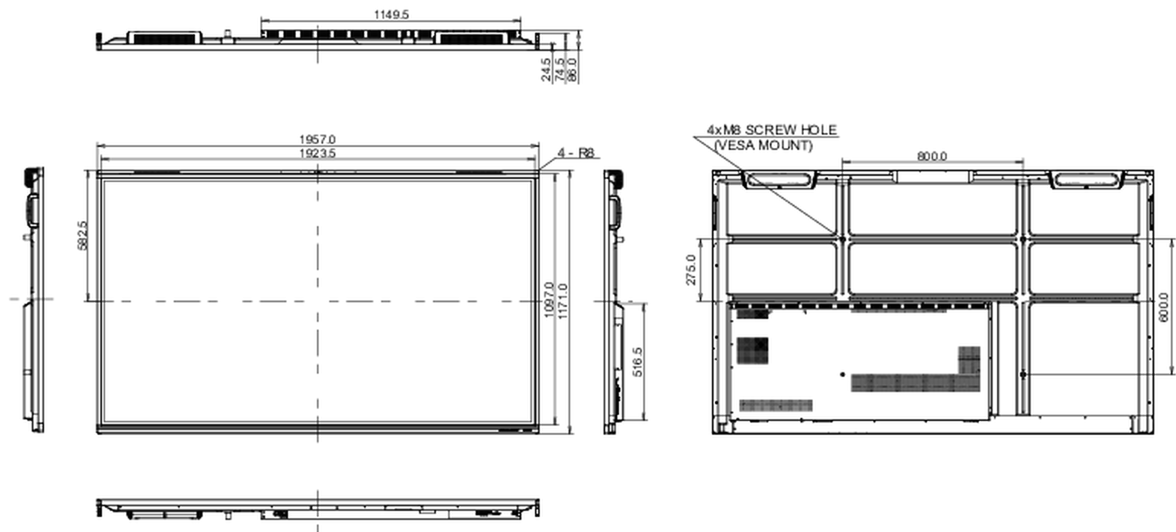

## 10 ABMESSUNGEN / GEWICHT

Produkt Abmessungen B x H x T	1957 x 1171 x 86mm
Verpackung Abmessungen B x H x T	2110 x 1291 x 225mm
Gewicht (ohne Verpackung)	63.6kg
Gewicht (inkl Verpackung)	80.2kg
EAN code	4948570122042