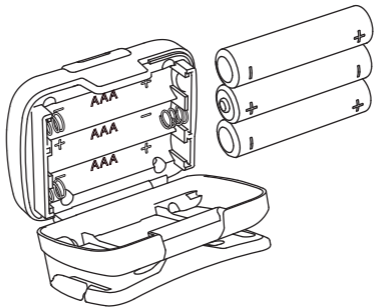

***DISCOVERY***

**CH42**

**General Use Headlamp**

**Quick Start Guide**

**GP**

**x1**

Med

Low

High

Flashing

Off

gpbatteries.com

ANSI FL1 Standard	High	Med	Low
 Lumens (lm)	110	70	45
 Beam Distance (m)	40	34	17
 Run Time (h)	3	5.5	15
 Shock Proof	1m		

CAUTION!