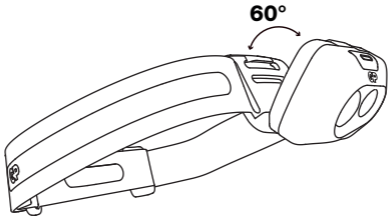

***DISCOVERY***

**CH42**

**General Use Headlamp**

**Quick Start Guide**

**GP**

**x1**

Med

Low

High

Flashing

Off

gpbatteries.com

ANSI FL1 Standard	High	Med	Low
 Lumens (lm)	110	70	45
 Beam Distance (m)	40	34	17
 Run Time (h)	3	5.5	15
 Shock Proof	1m		

CAUTION!