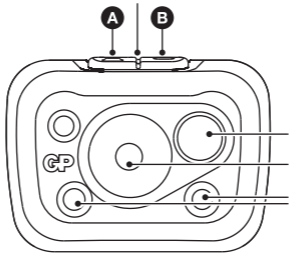

DISCOVERY

CHW54

Tough Motion Sensor Work Headlamp

Quick Start Guide

GP

Motion Sensor
LED Indicator

A B

Flood Light

Spot Light

IR Sensor

Compatible

gpbatteries.com

| ANSI FL1 Standard | Turbo | High | Med | Low |
|-------------------|-------|------|-----|-----|
|-------------------|-------|------|-----|-----|

| | | | |
|-----|-----|----|----|
| 375 | 200 | 55 | 34 |
|-----|-----|----|----|

| | | | |
|-----|----|----|----|
| 110 | 80 | 50 | 10 |
|-----|----|----|----|

| | | | |
|---|---|----|----|
| 4 | 9 | 17 | 26 |
|---|---|----|----|

IPX5

5m

CAUTION!