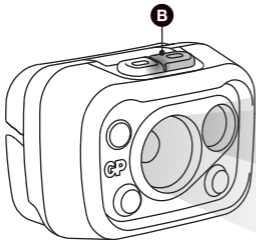

DISCOVERY

CHW54

Tough Motion Sensor Work Headlamp

Quick Start Guide

GP

Motion Sensor
LED Indicator

A B

Flood Light

Spot Light

IR Sensor

Compatible

gpbatteries.com

| ANSI FL1 Standard | Turbo | High | Med | Low |
|-------------------|-------|------|-----|-----|
|-------------------|-------|------|-----|-----|

| | | | |
|-----|-----|----|----|
| 375 | 200 | 55 | 34 |
|-----|-----|----|----|