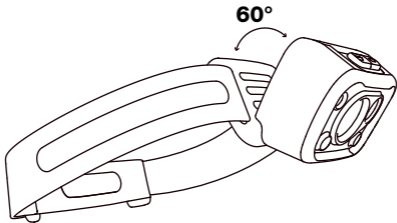

DISCOVERY

CHW54

Tough Motion Sensor Work Headlamp

Quick Start Guide

GP

Motion Sensor
LED Indicator

A B

Flood Light

Spot Light

IR Sensor

Compatible

gpbatteries.com

| ANSI FL1 Standard | Turbo | High | Med | Low |
|-------------------|-------|------|-----|-----|
|-------------------|-------|------|-----|-----|

| | | | |
|-----|-----|----|----|
| 375 | 200 | 55 | 34 |
|-----|-----|----|----|

| | | | |
|-----|----|----|----|
| 110 | 80 | 50 | 10 |
|-----|----|----|----|

| | | | |
|---|---|----|----|
| 4 | 9 | 17 | 26 |
|---|---|----|----|

IPX5

5m

CAUTION!