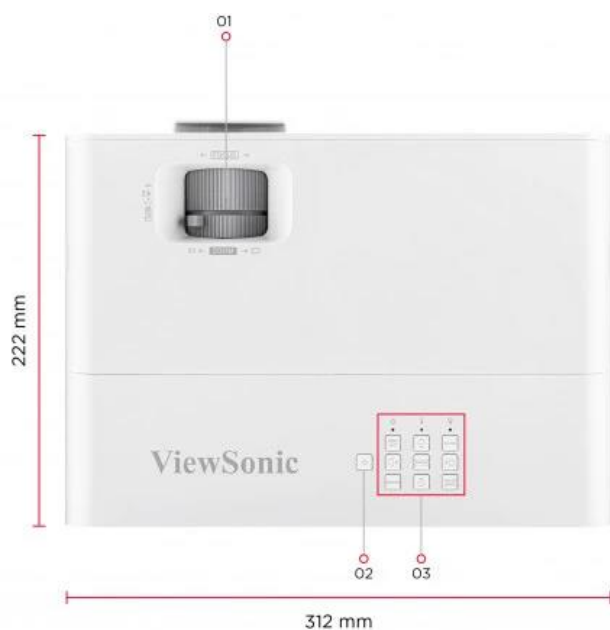

PX749-4K

4K UHD HOME-ENTERTAINER

Hauptmerkmale

- Designed für Xbox für das ultimative Spielerlebnis
- 4K HDR und Harman-Kardon Lautsprechern
- Bis zu 300" Bildschirmgröße mit 4.000 ANSI Lumen für maximalen Spielspaß zu Hause
- 4,2 ms Ultra-Fast Input & 240 Hz Bildwiederholrate
- Direktes Streaming von Großbildschirmen über USB-C
- Flexible Installation: 1,3-facher optischer Zoom, Warping und seitliche Projektionsmöglichkeiten

Abmessungen und Anschlüsse

1. Zoom/Focus Ring
2. Power Key
3. Keypad

4. Adjustment Foot
5. Lens
6. Audio Out

7. HDMI 2.0/ HDCP2.2 x 2
8. USB-C (5V/1A)
9. RS232

10. 12V Out
11. USB-A (5V/1.5A, Service)
12. RJ45

13. AC In
14. Kensington Lock

PX749-4K

4K UHD HOME-ENTERTAINER

Technische Daten

SPEZIFIKATIONEN	PX749-4K (VS19349)
Projektionssystem	0,47" UHD
Native Auflösung	3.840x2.160
DMD-Typ	DC3
Helligkeit	4.000 ANSI-Lumen
Kontrastverhältnis mit SuperEco-Modus	12.000:1
Farbtiefe	1,07 Mrd. Farben
Lichtquellentyp	Lampe
Lebensdauer der Lichtquelle (Normal)	4.000 Betriebsstunden
Lebensdauer der Lichtquelle (SuperEco)	20.000 Betriebsstunden
Lampenleistung	240 Watt
Linse	F = 1,94-2,12, f = 12-15,6mm
Projektionsversatz	120% +/- 6%
Projektionsverhältnis	1,13 – 1,47
Optischer Zoom	1.3x
Digitaler Zoom	0,8x-2,0x
Bildgröße	30"-300"
Projektionsabstand	0,75m-9,76m (100"@2,50m)
Keystone Trapezkorrektur	H: +/- 40° , V: +/- 40°
Lens Shift H/V	Nicht vorhanden
Betriebsgeräusch (Normal / Eco)	33dB / 28dB
Eingangsverzögerung	4,2ms
Unterstützte Auflösungen	VGA(640 x 480) bis 4K(3840 x 2160)
HDTV-Kompatibilität	480i, 480p, 576i, 576p, 720p, 1080i, 1080p, 2160P
Horizontale Frequenz	15K-135KHz
Vertikale Scanrate	23-240Hz
INPUT	
HDMI	2x (HDMI 2.0/ HDCP 1.4/2.2)
USB-C	1x (5V / 2A)
OUTPUT	
Audio (3,5 mm)	1x
Lautsprecher	10 Watt Cube
USB Typ A (Stromversorgung)	1x (5V/ 1,5A)
12Volt Trigger	1x