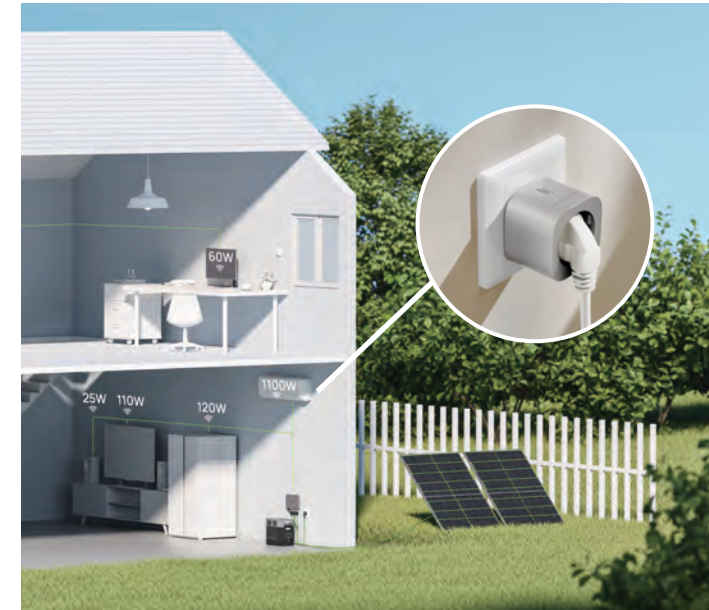

Intelligent versorgen. Intelligent sparen.

Der energiesparende Smart Plug maximiert den Energieverbrauch durch ein automatisches IoT-Kontrollsystem.

Wenn der Smart Plug an ein Gerät mit hohem Stromverbrauch angeschlossen wird, optimiert der Mikro-Wechselrichter automatisch die Ausgangsleistung entsprechend dem Verbrauch des Geräts. Dies führt zu großen Einsparungen bei Ihren Energiekosten.