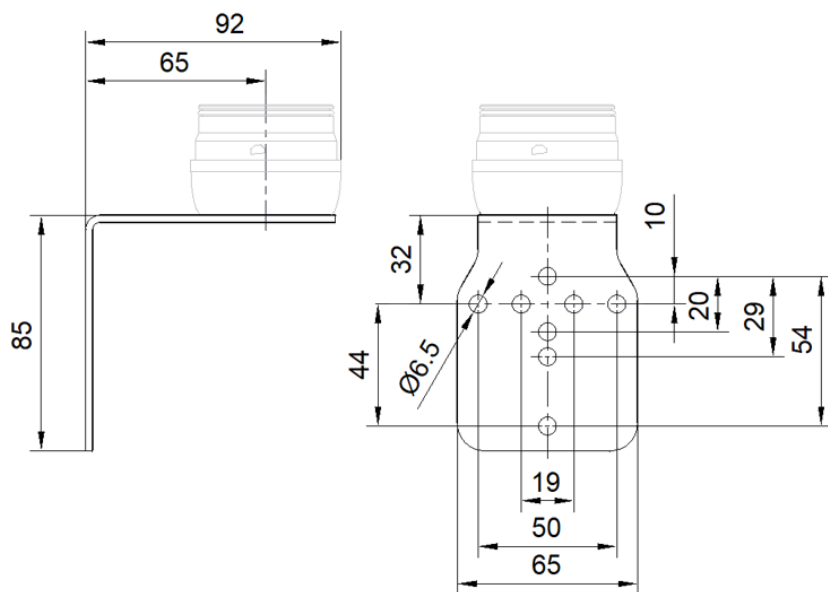

Option : BR 50-W (Winkel/ Bracket)

28250180000

BR 50-W Winkel für Direktmontage
BR 50-W bracket for direct mounting