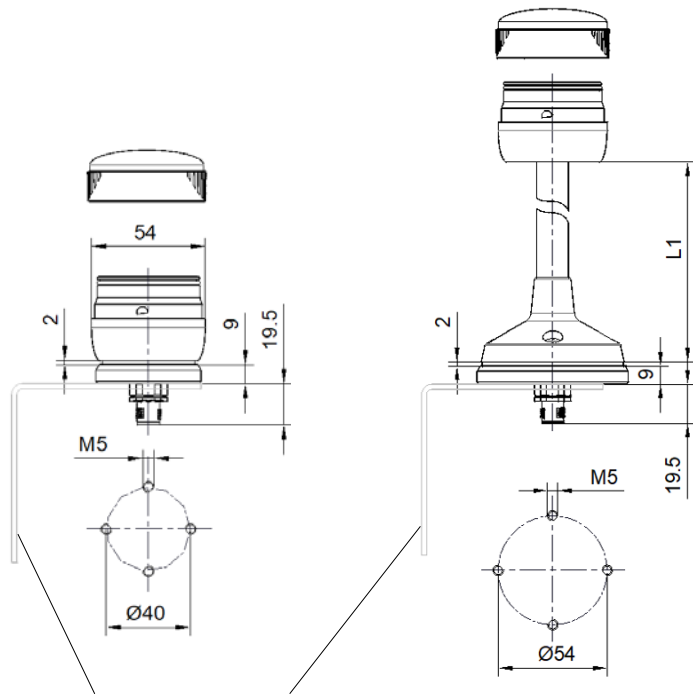

### BR 50-BC-M12

### BR50-BC-Sxxx-M12

Option Winkel, Maße siehe Blatt 2  
Option bracket, dimensions see sheet 2

### BR50-BC-Sxxx-SR

Option Winkel, Maße siehe Blatt 2  
Option bracket, dimensions see sheet 2

Eingangsspannung/ Input voltage : 12 - 24V AC/DC

Eingangsspannung/ Input voltage : 12 – 230V

#### Pin-Belegung/ Pin assignment

M12-Stecker/ connector Pin	Anschluss BR 50-Stufe/ Connection BR50 stage
1	1
2	2
3	3
4	4
5	5
6	/
7	- / N (COM)
8	/

	BR50 -BC-S100	BR50 S250	BR50 S400
L1	88,5 mm	238,5 mm	388,5