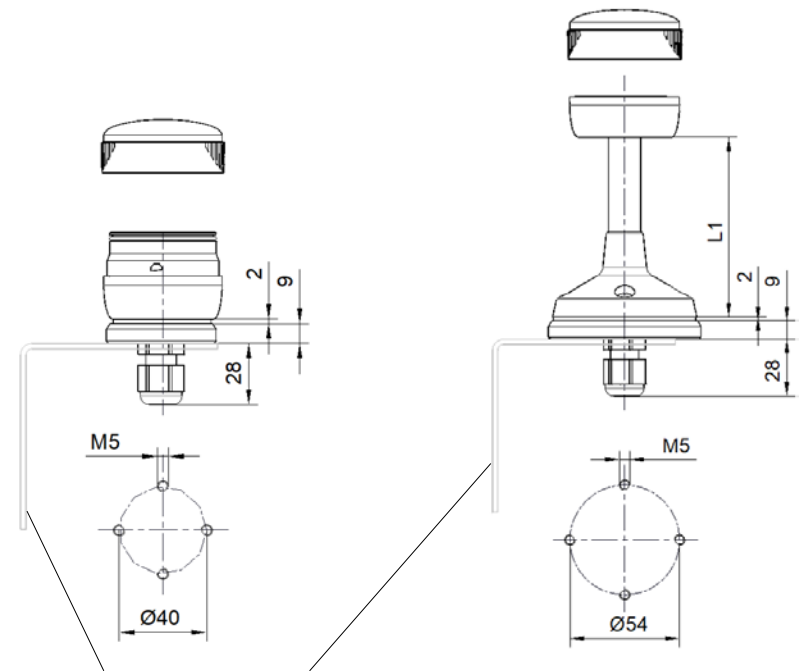

### BR50-BC-Sxxx-M12

Option Winkel, Maße siehe Blatt 2  
Option bracket, dimensions see sheet 2

### BR50-BC-Sxxx-SR

Option Winkel, Maße siehe Blatt 2  
Option bracket, dimensions see sheet 2

Eingangsspannung/ Input voltage : 12 - 24V AC/DC

Eingangsspannung/ Input voltage : 12 – 230V

#### Pin-Belegung/ Pin assignment

M12-Stecker/ connector Pin	Anschluss BR 50-Stufe/ Connection BR50 stage
1	1
2	2
3	3
4	4
5	5
6	/
7	- / N (COM)
8	/

	BR50 -BC-S100	BR50 S250	BR50 S400
L1	88,5 mm	238,5 mm	388,5