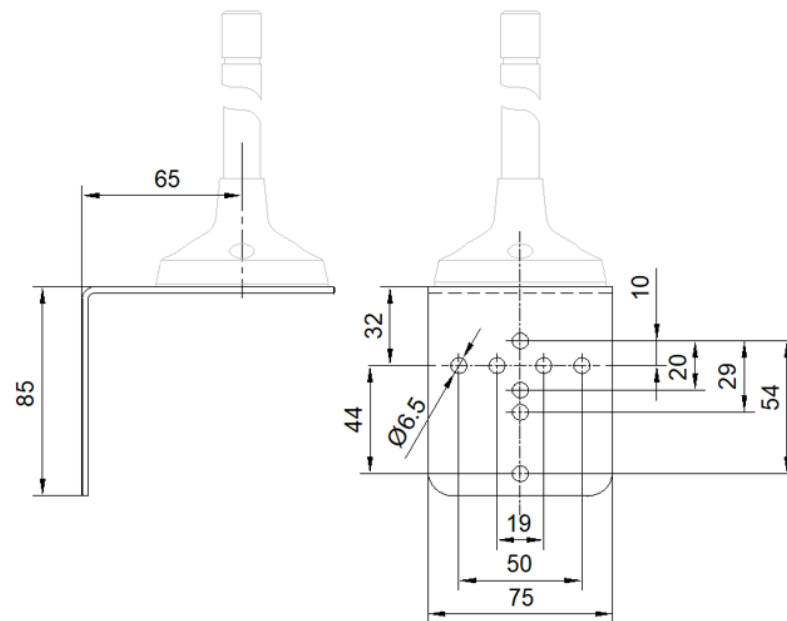

28250190000

BR 50-W Winkel für Stativ
BR 50-W bracket for stand

Pfannenberg GmbH

Werner-Witt-Straße 1 • D- 21035 Hamburg 1

Tel.: +49/ (0)40/ 734 12-0 • Fax: +49/ (0)40/ 734 12-101

service@pfannenberg.com

<http://www.pfannenberg.com>

www.pfannenberg.com/disposal