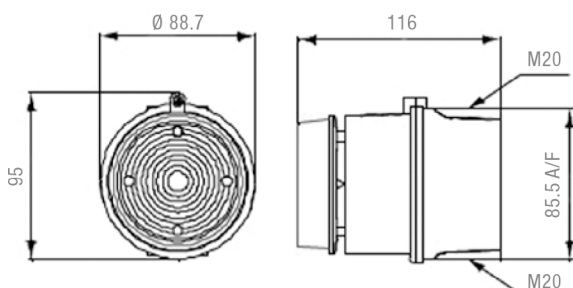

IP 65

Schutzart

+60 °C
-40 °C

Betriebs-
temperatur

PRODUKT	IS-mC1
DATA	
Funktionsbereich	16–28 V DC
Nennstromaufnahme	48 mA (typisch bei Anschluss an 24 V DC über 28 V / 300 Ω-Zenerbarriere)
Zündschutzart	“ia” eigensicher
Kennzeichnung	II 1G Ex ia IIC T4 -40 °C ... +60 °C Ta
Kategorie (Einsatzgebiete)	1G (Zone 0) / 2G (Zone 1) / 3G (Zone 2)
Prüfschein / Prüfstelle	SIRA 05 ATEX2084 X / SIRA
Schalldruckpegel	102 dB(A)
Schalldruckpegel @DIN-tone	98 dB(A)
Schalldruckpegelreduzierung	um -20 dB
Blitzfrequenz	2 Hz oder 1 Hz einstellbar
Leuchtmittel	LED ● ● ● ●
Lichtstärke	7 cd
Lagertemperatur	-40 °C ... +70 °C
Relative Feuchte	90 %
Schutzart nach EN 60529	IP 65
Einschaltdauer	100 %
Material	Gehäuse: ABS, selbstverlöschend UL94V0 & 5VA, ähnlich RAL 3000 (feuerrot) Haube: Polycarbonat (PC)
Anschlussklemmen	0,5–2,5 mm ²
Kabeleinführung	2x M20 (Ausbruch vorbereitet)
Gewicht	280 g

Die Stromversorgung muss über eine Zenerbarriere (max. 28 V DC, 93 mA DC, 0,66 W) oder eine galvanische Trennung, spezifiziert durch das Systemzertifikat, erfolgen.

ABMESSUNGEN

ANSCHLUSSBILD

TONARTENTABELLE