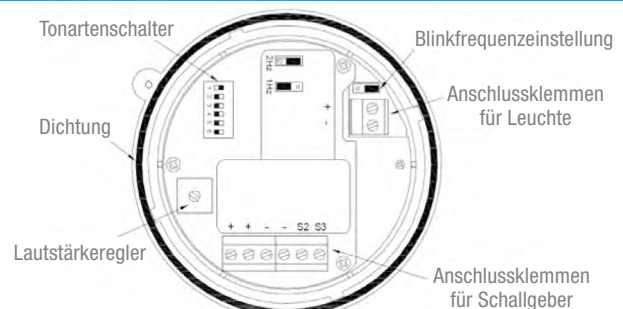

IS-MINI LED-BLINKSCHALLGEBER IS-mC1

Sehr wirtschaftliche optische und akustische Alarmierungsmittel.

- Zertifiziert für den Einsatz in den Ex-Zonen 0,1 und 2!
- Kompaktes Design mit nur 88 mm Durchmesser.
- Betrieb über zertifizierte Zenerbarrieren oder galvanische Trenner.
- Laute 49 Töne in 102 dB(A); super helle LED's in rot, grün, blau und gelb/orange für alle Applikationen.
- Lautstärkeregelung.
- Als Kombi-Einheit oder separat zu betreiben.
- Aufgrund geringer Leistungsaufnahme sehr gut für Brandmeldesysteme und direkte Ansteuerung geeignet.
- Selbstsynchronisierender Schallgeber für klare Tonwahrnehmbarkeit.
- 2 verschiedene Töne extern ansteuerbar.

IP 65

Schutzart

+60 °C
-40 °C

Betriebs-
temperatur

PRODUKT	IS-mC1
DATA	
Funktionsbereich	16–28 V DC
Nennstromaufnahme	48 mA (typisch bei Anschluss an 24 V DC über 28 V / 300 Ω-Zenerbarriere)
Zündschutzart	“ia” eigensicher
Kennzeichnung	II 1G Ex ia IIC T4 -40 °C ... +60 °C Ta
Kategorie (Einsatzgebiete)	1G (Zone 0) / 2G (Zone 1) / 3G (Zone 2)
Prüfschein / Prüfstelle	SIRA 05 ATEX2084 X / SIRA
Schalldruckpegel	102 dB(A)
Schalldruckpegel @DIN-tone	98 dB(A)
Schalldruckpegelreduzierung	um -20 dB
Blitzfrequenz	2 Hz oder 1 Hz einstellbar
Leuchtmittel	LED ● ● ● ●
Lichtstärke	7 cd
Lagertemperatur	-40 °C ... +70 °C
Relative Feuchte	90 %
Schutzart nach EN 60529	IP 65
Einschaltdauer	100 %
Material	Gehäuse: ABS, selbstverlöschend UL94V0 & 5VA, ähnlich RAL 3000 (feuerrot) Haube: Polycarbonat (PC)
Anschlussklemmen	0,5–2,5 mm ²
Kabeleinführung	2x M20 (Ausbruch vorbereitet)
Gewicht	280 g

Die Stromversorgung muss über eine Zenerbarriere (max. 28 V DC, 93 mA DC, 0,66 W) oder eine galvanische Trennung, spezifiziert durch das Systemzertifikat, erfolgen.

ABMESSUNGEN

ANSCHLUSSBILD

TONARTENTABELLE