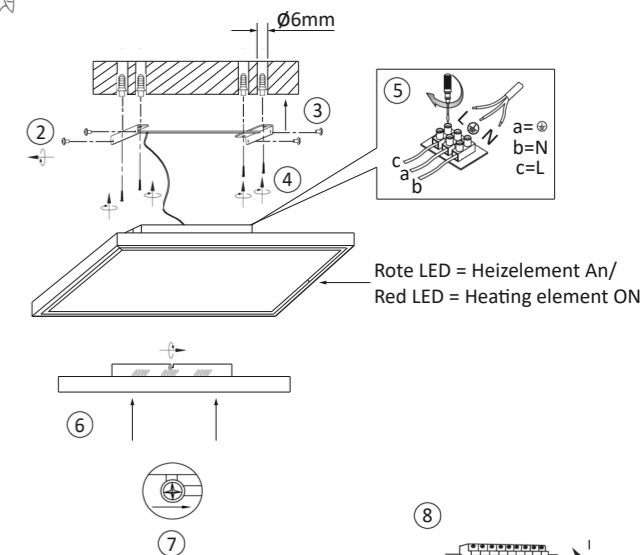

Rote LED = Heizelement An/
Red LED = Heating element ON