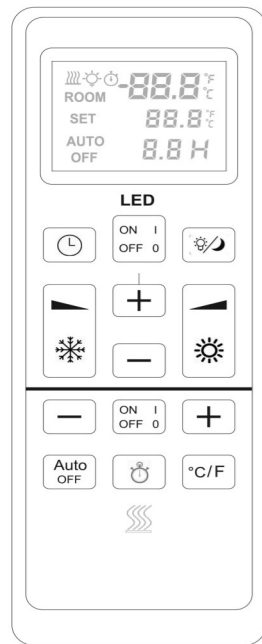

SV Denna produkt innehåller en ljuskälla i energieffektivitetsklass <E>.

TR Bu ürün, enerji verimliliği sınıfına sahip bir ışık kaynakları içerir <E>.

LED 35 W
4.200 lm
40 W
2.200 lm
t 25.000 h
T_K 2.700 - 5.000 K

15.000 h
<0,5 s

433 MHz
-6.27dBm

Rote LED = Heizelement An/
Red LED = Heating element ON

DE

Automatisches Abschalten:

Das Heizelement wird aus Sicherheitsgründen nach 12 Stunden automatisch abgeschaltet.

Bedienungshinweise: