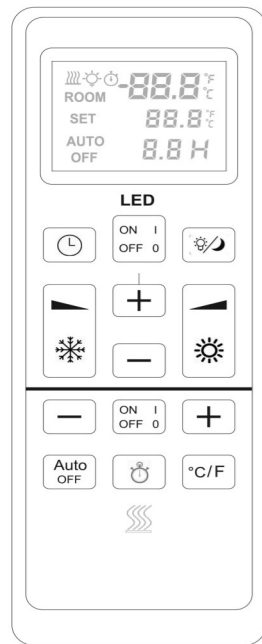

DE

Automatisches Abschalten:

Das Heizelement wird aus Sicherheitsgründen nach 12 Stunden automatisch abgeschaltet.

Bedienungshinweise:

Sollte Ihre Leuchte nicht an die mitgelieferte Fernbedienung angelern sein, lernen Sie die Fernbedienung wie folgt an die Leuchte an:

Anlernen der Fernbedienung an die Leuchte:

Schalten Sie die Leuchte über den Wandschalter ein und halten Sie die ON/OFF Taste gedrückt. Wenn die Leuchte 3x aufblinkt, war das Anlernen erfolgreich.

Hinweis: Eine Fernbedienung kann nur einer Leuchte

zugeordnet werden. Wenn die Gekoppelte Fernbedienung durch eine neue ersetzt werden muss, wird die ursprüngliche Fernbedienung, automatisch ungültig.

Aus Sicherheitsgründen ertönt ein Piepton, bei Bedienung der Tasten auf der Fernbedienung für das Heizelement.

GB

Automatic shutdown:

The heating element will automatically shut down after 12 hours for safety reasons.

Operating instructions:

If your light is not assigned to the remote control, assign the remote control to the light as follows:

Assigning the remote control to the light:

Switch on the light via the wall switch and press and hold the ON/OFF button. If the light flashes 3 times, the matching was successful.

Note: Only one remote control can be assigned to a light. If the paired remote control has to be replaced by a new one, the original remote control will automatically be invalidated.

For safety reasons, a beep sounds when the buttons on the remote control for the heating element are operated