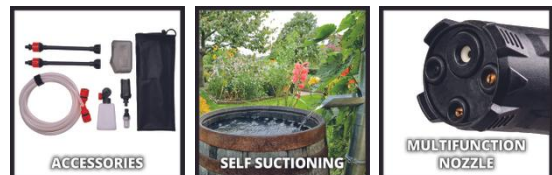

Technische Daten

- Zulässiger Druck	24 bar
- Durchflussmenge	240 L/h
- Max. Wassertemperatur	40 °C
- Max. Zulaufdruck	5 bar