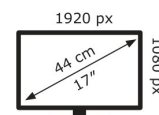

MB17AHG

EAN 4711387005804

Produkt Nummer 90LM08PG-B01170

- 17.3-Zoll-FHD-Panel mit 144 Hz SmoothMotion Bildwiederholfrequenz; unterstützt FreeSync Premium für besonders flüssige Darstellung
- Schlankes, ultradünnes 7-mm-Profil für mühelose Tragbarkeit
- Der L-förmige Standfuß bringt das Display auf die ideale Höhe, so dass es auch als Laptop-Bildschirmverlängerung dienen kann
- Vielfältige Anschlussmöglichkeiten mit zwei vollwertigen USB-C-Anschlüssen auf beiden Seiten des Monitors für ein besseres Kabelmanagement, sowie HDMI und Kopfhöreranschluss
- Mit dem Standard-Stativsockel lässt sich das Display einfach montieren, so dass Sie es bequem auf Augenhöhe betrachten können

ASUS

MB17AHG

12 kWh/1000h

2019/2013

Technische Daten MB17AHG

Bildschirm

Bildschirmdiagonale:	43,9 cm (17.3 Zoll)
Display-Auflösung:	1920 x 1080 Pixel
Natives Seitenverhältnis:	16:9
HD-Typ:	Full HD
Panel-Typ:	IPS
Bildschirmform:	Flach
Kontrastverhältnis:	800:1
Maximale Bildwiederholrate:	144 Hz
Anzahl der Farben des Displays:	16,7 Millionen Farben
Typ der Hintergrundbeleuchtung:	LED
Helligkeit (typisch):	300 cd/m ²
Reaktionszeit:	5 ms
Blendfreier Bildschirm:	Ja
Bildwinkel, horizontal:	178°
Bildwinkel, vertikal:	178°
Pixel Abstand:	0,199 x 0,199 mm
Pixeldichte:	127 ppi
Sichtbare Größe (horizontal):	38,2 cm
Sichtbare Größe (vertikal):	21,5 cm
Digital horizontale Frequenz:	30 – 180 kHz
Digital vertikale Frequenz:	60 – 144 Hz
RGB-Farbraum:	sRGB
Farbskala:	100%

Gewicht und Abmessungen

Gerätebreite (inkl. Fuß):	389,9 mm
Gerätetiefe (inkl. Fuß):	20,6 mm
Gerätehöhe (inkl. Fuß):	249,1 mm
Gewicht (mit Ständer):	1,29 kg

Leistung

Stromverbrauch (Standardbetrieb):	18 W
Stromverbrauch (aus):	0,5 W
Stromverbrauch (PowerSave):	0,5 W
AC Eingangsspannung:	100 – 240 V
AC Eingangsfrequenz:	50/60 Hz