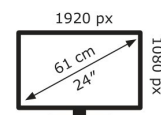

ASUS

MB249C

14 kWh/1000h

2019/2013

Technische Daten MB249C

| Bildschirm | |
|---------------------------------|-----------------------|
| Bildschirmdiagonale: | 60,5 cm (23.8 Zoll) |
| Display-Auflösung: | 1920 x 1080 Pixel |
| Natives Seitenverhältnis: | 16:9 |
| Bildschirmtechnologie: | LED |
| Touchscreen: | Nein |
| HD-Typ: | Full HD |
| Panel-Typ: | IPS |
| Bildschirmform: | Flach |
| Kontrastverhältnis: | 1000:1 |
| Maximale Bildwiederholrate: | 75 Hz |
| Anzahl der Farben des Displays: | 16,7 Millionen Farben |
| Typ der Hintergrundbeleuchtung: | LED |
| Helligkeit (typisch): | 250 cd/m ² |
| Reaktionszeit: | 5 ms |
| Blendfreier Bildschirm: | Ja |
| Bildwinkel, horizontal: | 178° |
| Bildwinkel, vertikal: | 178° |
| Pixel Abstand: | 0,2745 x 0,2745 mm |
| Sichtbare Größe (horizontal): | 52,7 cm |
| Sichtbare Größe (vertikal): | 29,6 cm |
| Digital horizontale Frequenz: | 24 – 84 kHz |
| Digital vertikale Frequenz: | 48 – 75 Hz |

| | |
|-----------------------------|----|
| Gleichstrom-Anschluss (DC): | Ja |
|-----------------------------|----|

| Gewicht und Abmessungen | |
|---------------------------|----------|
| Gerätebreite (inkl. Fuß): | 539,3 mm |
| Gerätetiefe (inkl. Fuß): | 302,2 mm |
| Gerätehöhe (inkl. Fuß): | 711,4 mm |
| Gewicht (mit Ständer): | 4,84 kg |
| Breite (ohne Standfuß): | 53,9 cm |
| Tiefe (ohne Standfuß): | 2,36 cm |
| Höhe (ohne Standfuß): | 34,6 cm |
| Gewicht (ohne Ständer): | 2,85 kg |

| Verpackungsdaten | |
|--------------------|--------|
| Verpackungsbreite: | 600 mm |
| Verpackungstiefe: | 124 mm |
| Verpackungshöhe: | 426 mm |
| Paketgewicht: | 7,6 kg |
| Verpackungsart: | Box |