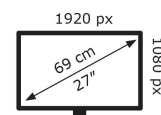

ASUS

VA27EHF

19 kWh/1000h

2019/2013

Technische Daten VA27EHF

Bildschirm	
Bildschirmdiagonale:	68,6 cm (27")
Display-Auflösung:	1920 x 1080 Pixel
Natives Seitenverhältnis:	16:9
Bildschirmtechnologie:	LCD
Touchscreen:	Nein
HD-Typ:	Full HD
Panel-Typ:	IPS
Bildschirmform:	Flach
Kontrastverhältnis:	1300:1
Maximale Bildwiederholrate:	100 Hz
Anzahl der Farben des Displays:	16,7 Millionen Farben
Typ der Hintergrundbeleuchtung:	LED
Helligkeit (typisch):	250 cd/m ²
Reaktionszeit:	1 ms
Blendfreier Bildschirm:	Ja
Bildwinkel, horizontal:	178°
Bildwinkel, vertikal:	178°
Pixel Abstand:	0,311 x 0,311 mm
Sichtbare Größe (horizontal):	59,8 cm
Sichtbare Größe (vertikal):	33,6 cm
Digital horizontale Frequenz:	30 – 120 kHz
Digital vertikale Frequenz:	48 – 100 Hz

Anschlüsse und Schnittstellen	
Integrierter USB-Hub:	Nein
HDMI:	Ja
Kopfhörerausgang:	Nein
Anzahl HDMI-Anschlüsse:	1
HDMI-Version:	1.4
Stromeingang:	Ja

Gewicht und Abmessungen	
Gerätebreite (inkl. Fuß):	612,4 mm
Gerätetiefe (inkl. Fuß):	240 mm
Gerätehöhe (inkl. Fuß):	465,3 mm
Gewicht (mit Ständer):	3,85 kg
Breite (ohne Standfuß):	612,4 mm
Tiefe (ohne Standfuß):	47,2 mm
Höhe (ohne Standfuß):	367 mm

Verpackungsdaten	
Verpackungsbreite:	680 mm
Verpackungstiefe:	150 mm
Verpackungshöhe:	475 mm
Paketgewicht:	5,53 kg
Verpackungsart:	Box

Ergonomie	
VESA-Halterung:	Ja
Kabelsperr-Slot:	Ja
Höhenverstellung:	Nein
Panel-Montage-Schnittstelle:	100 x 100 mm
Slot-Typ Kabelsperr:	Kensington
Neigungswinkelbereich:	-5 – 23°
Neigungsverstellung:	Ja