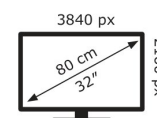

33 kWh/1000h

ABCDEF**G**
HDR
72 kWh/1000h