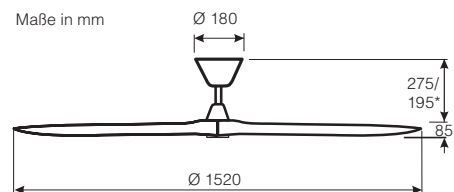

ECO AIRSCREW 152

ECO AIRSCREW 152
MS-GW #315221

- Modell ECO AIRSCREW 152 in authentischer Propellerform.
- 6 Stufen über Fernbedienung.
- Vor-/Rückwärtslauf (Sommer/Winter) über Fernbedienung.
- Gehäuse in Chrom gebürstet oder Messing gebürstet, in matt Schwarz oder in matt Weiß.
- 3 Flügel gefräst aus schichtverleimtem Massivholz.
- Gewuchteter Motor und Flügel.
- Montage an Schrägen bis 12°.
- Nicht für Leuchtenanbau geeignet.

Optionen:

- Längere Deckenstangen für hohe Räume und an Schrägen (Seite 142).
- Hotel-Wandsteuerung **FB-FNK ECO B #86201** (S. 133) optional verwendbar.

*Maß bei gekürzter Deckenstange

Flügelanzahl	3
Leistung Motor (W)	4,4 - 28
Spannung (V/Hz)	220-240/50
Größe Ø (cm)	152
Anzahl Stufen (mit FB)	6
Drehzahl (U/min)	50 - 125
Gewicht (kg)	7,0