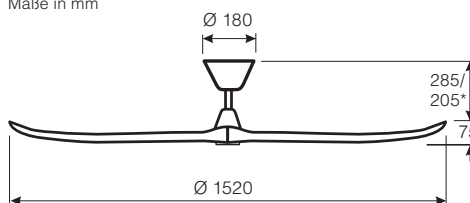

#### Optionen:

- Längere Deckenstangen für hohe Räume und Schrägen (Seite 143).
- Hotel-Wandsteuerung **FB-FNK ECO B #86201** (S. 133).

Maße in mm

\*Maß bei gekürzter Deckenstange

Flügelanzahl	3
Leistung Motor (W)	3,3 - 16,6
Spannung (V/Hz)	220-240/50
Größe Ø (cm)	152
Anzahl Stufen (mit FB)	6
Drehzahl (U/min)	50 - 143
Gewicht (kg)	7,0

Montage: 2 Schrauben Ø min. 4,5 mm  
im Abstand von 75 - 145 mm

Weitere technische Daten auf den Seiten 122 und 126

**152 BN-MS**  
#315225

**152 BN-MW**  
#315224

**ECO GENUINO BN-NB**  
3 Flügel, gefräst aus schichtverleimtem  
Massivholz Nussbaum gebeizt