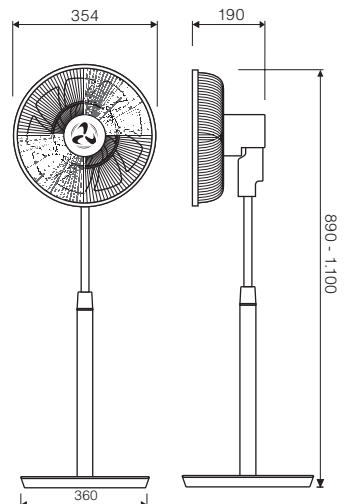

**NEU****AIROS Eco SV35**

**AIROS ECO SV35 WE**  
#64510

IR-Fernbedienung im  
Lieferumfang enthalten.

LED-Anzeige  
der gewählten  
Einstellungen  
am Standfuß.

Korbneigung  
um bis zu  
100° verstellbar  
(indirekte Lüftung).

Leicht erreichbare Bedientasten auf  
dem Motorkopf zur Einstellung aller  
Funktionen.

- Standventilator mit hocheffizientem, bürstenlosem EC-Motor.
- Gehäuse und Flügelrad aus weißem Kunststoff, edelmattiert.
- 12 Stufen, Softschalter auf dem Motorgehäuse.
- Oszillation in 3 Stufen wählbar (30° - 60° - 90°, auch per IR-Fernbedienung).
- Innovatives, patentiertes Laufrad mit 18 Blättern und 2 Flügelkreisen.
- LED-Anzeige der gewählten Funktionen am Ventilatorfuß.
- Bei Betrieb auf niedriger Stufe ideal für die Verwendung im Schlafzimmer (13,6 dB(A)\*).
- Korbneigung um 100° vertikal einstellbar (indirekte Lüftung).
- Stabiler Standfuß, höhenverstellbar von 890 bis 1.100 mm.
- 24V-Steckernetzteil mit 2,0 m Zuleitung.
- Einfache Reinigung durch abnehmbares Schutzgitter.

Maße in mm

### AIROS Eco SV35

Artikel	Art.-Nr.	Gehäusefarbe	Farbe Flügelrad
Airos Eco SV35 WE	64510	weiß edelmatt	weiß edelmatt

Flügelrad Ø	325
Leistung Motor (W)	25
Spannung (V/Hz)	100-240/50/60
Anzahl Stufen	12
Drehzahl max. (U/min)	1.000
Oszillation (°)	30/60/90
Gewicht (kg)	5,6