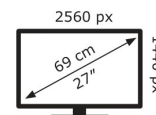

VG27AQ3A

EAN 4711387079676

Produkt Nummer 90LM0940-B01970

- 27-Zoll-QHD(2560×1440)-Gaming-Monitor mit 180Hz Bildwiederholrate für professionelle Gamer und immersives Gameplay
- Die ASUS Extreme Low Motion Blur Sync (ELMB Sync) Technologie ermöglicht es, dass ELMB und Technologien mit variabler Bildwiederholrate gleichzeitig arbeiten, um Ghosting und Tearing zu eliminieren und so eine scharfe Spielegrafik mit hohen Bildraten zu erzielen
- FreeSync Premium, G-Sync-kompatibel und AdaptiveSync-Technologie sorgen für ein nahtloses, tear-freies Spielerlebnis, da VRR (variable Bildwiederholrate) standardmäßig aktiviert ist
- Die High Dynamic Range (HDR) Technologie unterstützt das HDR-10 Format, um helle und dunkle Bereiche zu verbessern.

ASUS

VG27AQ3A

26 kWh/1000h

44 kWh/1000h

2019/2013