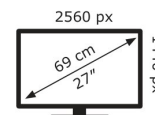

ASUS

VG27AQML1A

26 kWh/1000h

2019/2013

Technische Daten VG27AQML1A

Bildschirm	
Bildschirmdiagonale:	68,6 cm (27 Zoll)
Display-Auflösung:	2560 x 1440 Pixel
Natives Seitenverhältnis:	16:9
Bildschirmtechnologie:	LCD
Touchscreen:	Nein
HD-Typ:	Wide Quad HD
Panel-Typ:	IPS
Bildschirmform:	Flach
Kontrastverhältnis:	1000:1
Maximale Bildwiederholrate:	260 Hz
Anzahl der Farben des Displays:	1,073 Milliarden Farben
Typ der Hintergrundbeleuchtung:	LED
Helligkeit (typisch):	400 cd/m ²
Reaktionszeit:	1 ms
Blendfreier Bildschirm:	Ja
Kontrastverhältnis (dynamisch):	100000000:1
Bildwinkel, horizontal:	178°
Bildwinkel, vertikal:	178°
Pixel Abstand:	0,233 x 0,233 mm
Sichtbare Größe (horizontal):	59,7 cm
Sichtbare Größe (vertikal):	33,6 cm
Digital horizontale Frequenz:	30 – 223 kHz
Digital vertikale Frequenz:	48 – 144 Hz
High Dynamic Range Video (HDR) Unterstützung:	Ja
Technologie mit hohem Dynamikbereich (HDR):	High Dynamic Range 10 (HDR10)
RGB-Farbraum:	DCI-P3
Farbskala:	90%
sRGB Abdeckung (klassisch):	100%

Anzahl DisplayPort Anschlüsse:	1
DisplayPorts-Version:	1.4
Kopfhörerausgänge:	1
PC Audio-Eingang:	Ja
HDCP:	Ja

Gewicht und Abmessungen	
Gerätebreite (inkl. Fuß):	614,9 mm
Gerätetiefe (inkl. Fuß):	213,8 mm
Gerätehöhe (inkl. Fuß):	533,9 mm
Gewicht (mit Ständer):	6,4 kg
Breite (ohne Standfuß):	614,9 mm
Tiefe (ohne Standfuß):	54 mm
Höhe (ohne Standfuß):	366,5 mm
Gewicht (ohne Ständer):	4,1 kg

Leistung	
Stromverbrauch (Standardbetrieb):	26 W
Stromverbrauch (Standby):	0,5 W
Stromverbrauch (aus):	0,3 W
AC Eingangsspannung:	100 – 240 V
AC Eingangsfrequenz:	50/60 Hz

Verpackungsdaten	
Verpackungsbreite:	815 mm
Verpackungstiefe:	477 mm
Verpackungshöhe:	170 mm
Paketgewicht:	8,8 kg
Verpackungsart:	Box

Ergonomie	
VESA-Halterung:	Ja
Kabelsperr-Slot:	Ja
Höhenverstellung:	Ja
Panel-Montage-Schnittstelle:	100 x 100 mm
Slot-Typ Kabelsperr:	Kensington
Höheneinstellung:	13 cm
Pivot:	Ja
Pivot Winkel:	-90 – 90°
Schwenkbar:	Ja