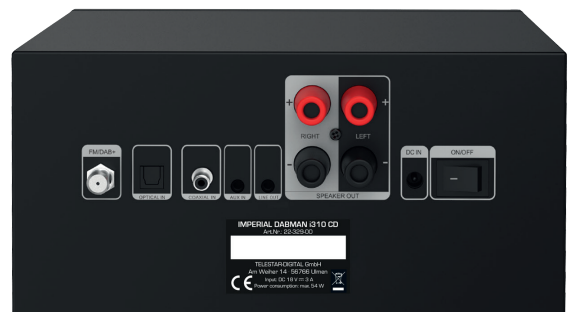

KOMFORTABLE APP – FÜR DIE EINFACHE BEDIENUNG
Soundmate App
ZUM KOSTENLOSEN DOWNLOAD FÜR ANDROID UND iOS VERFÜGBAR!

HIER EINSCHANNEN & KOSTENLOS DOWNLOADEN:

Für Android

Für Apple OS

imperial®

TELESTAR-DIGITAL GmbH
Am Weiher 14
D-56766 Ulmen/GERMANY

Telefon +49 - (0) 26 76 / 9 52 00
Telefax +49 - (0) 26 76 / 9 52 01 00
E-mail Verkauf@telestar.de

Gerät (BxHxT)

Maße (cm)	22,6 x 11,0 x 17,6
Gewicht	3.56 kg

Lautsprecher (BxHxT)

Maße (cm)	15,2 x 24,1 x 20,2
Gewicht	2,35 kg

IMPERIAL DABMAN i310 CD
Art.Nr.: 22-329-00

4 024035 290003