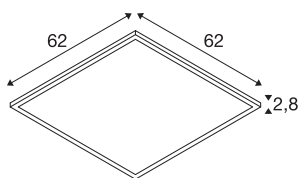

### Datos técnicos

Art. N.º	1007499
Código IP	IP 40 / IP 54
Resistencia al impacto	0.35 Joule
Montaje	Empotrado
Detalles de montaje	Techo, Techo con accesorio
Voltaje nominal primario	220-240V ~50/60Hz
Corriente eléctrica / Tensión secundaria	900 mA
Clase de protección	II
Potencia	34 W
Temperatura ambiente mínima	-20 °C
Temperatura ambiente máxima	40 °C
Eficiencia operativa (LOR)	1
Número de luminarias en LS B16A	30
Número de luminarias en LS C16A	51
Nivel de corriente de entrada	30 A
Duración de la corriente de entrada	110 µs
Efecto estroboscópico (SVM)	0.4
Flujo luminoso	4000/4200 lm
Temperatura del color de la luz	3000/4000 Kelvin
Semiángulo de dispersión	85 °
Color	blanco
IRC	80

### Accesorios

1007577	PANEL V , cuerda de seguridad 1500 mm
1007576	PANEL 625 , marco de montaje empotrado
1007475	PANEL 625 , Marco para montaje en superficie

UGR $\leq$	19
Datos LXXBXX	L80B10
Vida útil	50000 h
Risk Group	0
Longitud	62 cm
Anchura	62 cm
Altura	2.8 cm
Peso neto	1.49 kg
Peso bruto	1.594 kg
Forma de la estructura	Cuadrada
Longitud de montaje	61 cm
Anchura de montaje	61 cm
Profundidad del montaje	8 cm