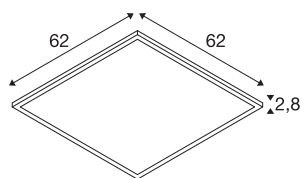

INFORMATIONS TECHNIQUES

Réf.	1007499
Code IP	IP 40 / IP 54
Résistance aux chocs	0.35 Joule
Montage	Encastrément
Détails de montage	Plafond, Plafond avec accessoires
Tension nominale primaire	220-240V ~50/60Hz
Courant / tension secondaire	900 mA
Classe de protection	II
Puissance en watts	34 W
Température ambiante minimale	-20 °C
Température ambiante maximale	40 °C
Rendement opérationnel (LOR)	1
Nombre de luminaires sur LS B16A	30
Nombre de luminaires sur LS C16A	51
Hauteur du courant d'appel	30 A
Durée du courant d'appel	110 µs
Effet stroboscopique (SVM)	0.4
Lumen	4000/4200 lm
Température de couleur	3000/4000 Kelvin
Angle de rayonnement	85 °
Coloris	blanc
IRC	80

Source Lumineuse

	
--	---

Accessoires

1007577	PANEL V , filin de sécurité 1500 mm
1007576	PANEL 625 , cadre de montage en retrait
1007475	PANEL 625 , cadre de montage en applique

UGR ≤	19
Données LXXBXX	L80B10
Durée de vie	50000 h
Risk Group	0
Longueur	62 cm
Largeur	62 cm
Hauteur	2.8 cm
Poids net	1.49 kg
Poids brut	1.594 kg
Forme de découpe	carré
Longueur d'encastrement	61 cm
Largeur d'encastrement	61 cm
Profondeur d'encastrement	8 cm