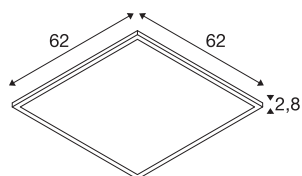

DATI TECNICI

Articolo	1007499
Codice IP	IP 40 / IP 54
Resistenza all'urto	0.35 Joule
Montaggio	Incasso
Dettagli di montaggio	Soffitto, Soffitto con accessori
Tensione nominale primaria	220-240V ~50/60Hz
Corrente / tensione secondaria	900 mA
Classe isolamento	II
Wattaggio	34 W
Temperatura ambiente minima	-20 °C
Temperatura ambiente massima	40 °C
Efficienza operativa (LOR)	1
Numero di apparecchi a LS B16A	30
Numero di apparecchi a LS C16A	51
Livello di corrente di spunto	30 A
Durata della corrente di spunto	110 µs
Effetto stroboscopico (SVM)	0.4
Lumen	4000/4200 lm
Temperatura colore	3000/4000 Kelvin
Angolo di emissione	85 °
Colore	bianco
CRI	80

Sorgente Luminosa

	
Accessori	
1007577	PANEL V , cavo di sicurezza 1500mm
1007576	PANEL 625 Telaio di montaggio profondo
1007475	PANEL 625 , telaio per montaggio a parete/plafone

UGR ≤	19
Dati LXXBXX	L80B10
Durata	50000 h
Risk Group	0
Lunghezza	62 cm
Larghezza	62 cm
Altezza	2.8 cm
Peso netto	1.49 kg
Peso lordo	1.594 kg
Forma dello scasso	quadrato
Lunghezza d'incasso	61 cm
Larghezza d'incasso	61 cm
Profondità d'incasso	8 cm