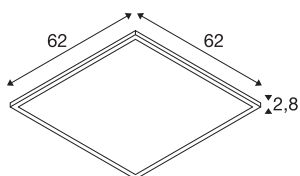

TECHNISCHE SPECIFICATIES

Art.nr.	1007499
IP-code	IP 40 / IP 54
Slagvastheid	0.35 Joule
Montage	Inbouw
Montagebeschrijving	Plafond, Plafond met accessoires
Primaire nominale spanning	220-240V ~50/60Hz
Secundaire stroom / spanning	900 mA
Veiligheidsklasse	II
Wattage	34 W
minimale omgevingstemperatuur	-20 °C
maximale omgevingstemperatuur	40 °C
Bedrijfsrendement (LOR)	1
Aantal armaturen bij LS B16A	30
Aantal armaturen bij LS C16A	51
Niveau van inschakelstroom	30 A
Duur van inschakelstroom	110 µs
Stroboscopisch effect (SVM)	0.4
Lumen	4000/4200 lm
Lichtkleurtemperatuur	3000/4000 Kelvin
Stralingshoek	85 °
Kleur	wit
CRI	80

Lichtbron

	
Accessoires	
1007577	PANEL V , veiligheidsko-ord 1500 mm
1007576	PANEL 625 , verzonken montageframe
1007475	PANEL 625 , opbouw montageframe

UGR ≤	19
LXXBXX gegevens	L80B10
Levensduur	50000 h
Risk Group	0
Lengte	62 cm
Breedte	62 cm
Hoogte	2.8 cm
Nettogewicht	1.49 kg
Brutogewicht	1.594 kg
Vorm inbouwopening	vierkant
Inbouwlengte	61 cm
Inbouwbreedte	61 cm
Inbouwdiepte	8 cm