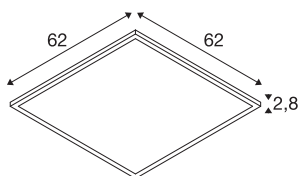

## DADOS TÉCNICOS

Ref. n.º	1007499
IP Code	IP 40 / IP 54
Resistência ao impacto	0.35 Joule
Montagem	Montagem de embutir
Pormenores da montagem	Teto, Teto com acessórios
Tensão nominal primária	220-240V ~50/60Hz
Corrente / Tensão secundária	900 mA
Classe de proteção	II
Potência	34 W
temperatura ambiente mínima	-20 °C
temperatura ambiente máxima	40 °C
Eficiência operacional (LOR)	1
Número de luminárias no LS B16A	30
Número de luminárias no LS C16A	51
Nível de corrente de irrupção	30 A
Duração da corrente de irrupção	110 µs
Efeito estroboscópico (SVM)	0.4
Lúmen	4000/4200 lm
Temperatura de cor da luz	3000/4000 Kelvin
Ângulo de feixe	85 °
Cor	branco
CRI	80

### Acessórios

1007577	PANEL V , cabo de segurança 1500 mm
1007576	PANEL 625 , aro de montagem encastrado
1007475	PANEL 625 , estrutura armação de montagem

UGR ≤	19
Dados LXXBXX	L80B10
Vida útil	50000 h
Risk Group	0
Comprimento	62 cm
Largura	62 cm
Altura	2.8 cm
Peso líquido	1.49 kg
Peso bruto	1.594 kg
Forma de recorte	quadrado
Comprimento de montagem	61 cm
Largura de montagem	61 cm
Profundidade de montagem	8 cm