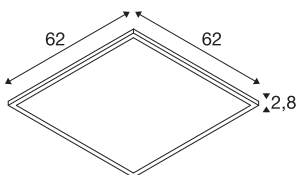

Технические характеристики

Тов. №	1007499
IP Code	IP 40 / IP 54
Ударопрочность	0.35 Joule
Сборка	Встраиваемый
Детали сборки	Потолок, Потолок и аксессуары
Номинальное первичное напряжение	220-240V ~50/60Hz
Вторичный ток / напряжение	900 mA
Класс защиты	II
Мощность	34 W
Минимальная температура окружающей среды	-20 °C
Максимальная температура окружающей среды	40 °C
Операционная эффективность (LOR)	1
Количество светильников на LS B16A	30
Количество светильников на LS C16A	51
Уровень пускового тока	30 A
Продолжительность пускового тока	110 µs
Стробоскопический эффект (SVM)	0.4
Световой поток	4000/4200 lm
Цветовая температура	3000/4000 Kelvin
Половинный угол	85 °

Источник света

	
Аксессуары	
1007577	PANEL V , безопасный трос, 1500 мм
1007576	PANEL 625 , монтажная рама, утопленная
1007475	PANEL 625 , рама для монтаж на поверхности

Цвет	белый
CRI	80
UGR ≤	19
LXXBXX Данные	L80B10
Срок службы	50000 h
Risk Group	0
Длина	62 cm
Ширина	62 cm
Высота	2.8 cm
Вес нетто	1.49 kg
вес брутто	1.594 kg
Форма сечения	квадратный
Установочная длина	61 cm
Установочная ширина	61 cm
Установочная глубина	8 cm