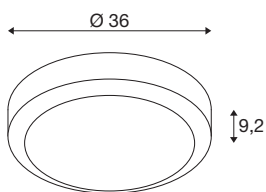

OUTDOOR BULKHEAD V 360

20W 830/840 IP65 IK10 sensor

Oppdag vår nye, tekniske produktportefølje: SLVtec. Med den mest moderne LED-teknologi tilbyr vi energieffektive og funksjonelle belysningsløsninger innendørs og uten-dørs. Fra lamper i våtrom til lyskastere i haller – de høyver-dige produktene våre overbeviser med sin funksjonalitet og et rimelig forhold mellom pris og ytelse. I dette inngår lam-pen OUTDOOR BULKHEAD V, som med beskyttelsesgrad IP65 og det sterke armaturhuset av aluminium er veldig godt beskyttet i all slags vær. Lysfargen (3000K/4000-K/6500K) og intensiteten (1750lm/1850lm/1900lm) kan lett endres med en DIP-bryter. Og mens den avtagbare drive-ren sørger for enkel installering, hjelper den optimale beve-gelsessensoren til med å spare energi. Bestem deg i dag for SLVtec.

TEKNISKE DATA

Art.nr.	1007515
IP-kode	IP 65
Slagfasthetsklasse	IK 10
Montering	Utenpåliggende montering
Montering detaljer	Tak, Vegg
Primær merkespenning	200-240V ~50/60Hz
Sekundær strøm / spenning	500 mA
Kapslingsgrad	I
Watt-verdi	20 W
Omgivelsestemperatur	25 °C
Minimal omgivelsestemperatur	-20 °C
Maksimal omgivelsestemperatur	45 °C
Driftseffektivitet (LOR)	62,5
Nettverksklassifisert standby-effekt	0.43 W
Antall lys på LS B16A	38
Antall lys på LS C16A	63
Høy innkoblingsstrøm	8.6 A
Varighet innkoblingsstrøm	282 µs
Strobeffekt (SVM)	0
Lumen	1750/1850/1900 lm
Lysfargetemperatur	3000/4000/6500 Kelvin
Strålevinkel	110 °

Lyskilde

	
--	---

Farge	svart
CRI	80
LXXBXX-data	L80B50
Levetid	50000 h
Risk Group	0
Høyde	9.2 cm
Diameter	36 cm
Nettvekt	2.5 kg
Bruttovekt	2.675 kg