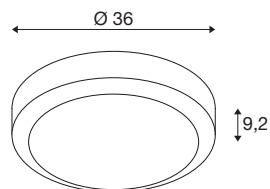

## OUTDOOR BULKHEAD V 360

20W 830/840 IP65 IK10 Sensor

Ontdek onze nieuwe technische productportefolio: SLVtec. - Met geavanceerde LED-technologie bieden we energiezuinige en functionele verlichtingsoplossingen voor binnen en buiten. Van vochtbestendige armaturen tot plafondspots - onze hoogwaardige producten overtuigen door functionaliteit en een eerlijke prijs-prestatieverhouding. Deze omvatten de OUTDOOR BULKHEAD V-verlichting, die perfect beschermd is in alle weersomstandigheden dankzij de IP65 beschermingsklasse en de robuuste aluminium behuizing. Zowel de lichtkleur (3000K/4000K/6500K) als de lichtintensiteit (1750lm/1850lm/1900lm) kunnen eenvoudig worden gewijzigd via een dipswitch. En terwijl de afneembare tandwielkast eenvoudige installatie mogelijk maakt, helpt de optionele bewegingssensor energie te besparen. Kies vandaag nog voor SLVtec.

### TECHNISCHE GEGEVENS

Art.nr.	1007515
IP-code	IP 65
Schokbestendigheidsklasse	IK 10
Montage	opbouw
Montagebeschrijving	plafond,wand
Primaire nominale spanning	200-240V ~50/60Hz
Secundaire stroom/spanning	500 mA
Beschermingsklasse	I
Wattage	20 W
Omgevingstemperatuur	25 °C
minimale omgevingstemperatuur	-20 °C
maximale omgevingstemperatuur	45 °C
Bedrijfsrendement (LOR)	62,5
Netwerk nominaal standby-vermogen	0.43 W
Aantal armaturen bij LS B16A	38
Aantal armaturen bij LS C16A	63
Niveau van inschakelstroom	8.6 A
Duur van inschakelstroom	282 µs
Stroboscopisch effect (SVM)	0
Lumen	1750/1850/1900 lm
Lichtkleurtemperatuur	3000/4000/6500 Kelvin
Stralingshoek	110 °

## Lichtbron

<b>Kleur</b>	zwart
<b>CRI</b>	80
<b>LXXBXX-gegevens</b>	L80B50
<b>Levensduur</b>	50000 h
<b>Risk Group</b>	0
<b>Hoogte</b>	9.2 cm
<b>Diameter</b>	36 cm
<b>Nettogewicht</b>	2.5 kg
<b>Brutogewicht</b>	2.675 kg