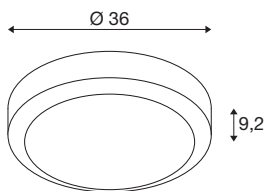

TECHNISCHE SPECIFICATIES

Art.nr.	1007515
IP-code	IP 65
Slagvastheidsklasse	IK 10
Montage	Opbouw
Montagebeschrijving	Plafond,Wand
Primaire nominale spanning	200-240V ~50/60Hz
Secundaire stroom / spanning	500 mA
Veiligheidsklasse	I
Wattage	20 W
Omgevingstemperatuur	25 °C
minimale omgevingstemperatuur	-20 °C
maximale omgevingstemperatuur	45 °C
Bedrijfsrendement (LOR)	62,5
Netwerk nominaal standby-vermogen	0.43 W
Aantal armaturen bij LS B16A	38
Aantal armaturen bij LS C16A	63
Niveau van inschakelstroom	8.6 A
Duur van inschakelstroom	282 µs
Stroboscopisch effect (SVM)	0
Lumen	1750/1850/1900 lm
Lichtkleurtemperatuur	3000/4000/6500 Kelvin
Stralingshoek	110 °

Lichtbron

Kleur	zwart
CRI	80
LXXBXX gegevens	L80B50
Levensduur	50000 h
Risk Group	0
Hoogte	9.2 cm
Diameter	36 cm
Nettogewicht	2.5 kg
Brutogewicht	2.675 kg