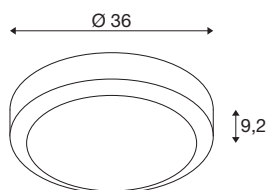

### DANE TECHNICZNE

Nr artykułu	1007515
Kod IP	IP 65
Klasa odporności na uderzenia	IK 10
Montaż	Wersja natynkowa
Szczegóły dotyczące montażu	Wersja sufitowa, Wersja ścienna
Pierwotne napięcie znamionowe	200-240V ~50/60Hz
Prąd / napięcie wtórny	500 mA
Klasy ochrony	I
Wydajność	20 W
Temperatura otoczenia	25 °C
Temperatura otoczenia	-20 °C
Temperatura otoczenia	45 °C
Efektywność operacyjna (LOR)	62,5
Znamionowa moc znamionowa sieci w trybie gotowości	0.43 W
Liczba oprav oświetleniowych w LS B16A	38
Liczba oprav oświetleniowych w LS C16A	63
Poziom prądu rozruchowego	8.6 A
Czas trwania prądu rozruchowego	282 μs
Efekt stroboskopowy (SVM)	0
Strumień świetlny	1750/1850/1900 lm
Temperatura barwy światła	3000/4000/6500 Kelvin

## Źródła światła

	
--	---

<b>Kąt połowiczny rozpraszania</b>	110 °
<b>Kolor</b>	czarny
<b>CRI</b>	80
<b>Dane LXXBXX</b>	L80B50
<b>Okres użytkowania</b>	50000 h
<b>Risk Group</b>	0
<b>Wysokość</b>	9.2 cm
<b>średnica</b>	36 cm
<b>Waga netto</b>	2.5 kg
<b>Waga brutto</b>	2.675 kg