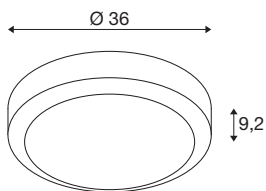

## OUTDOOR BULKHEAD V 360

20 W 830/840 IP65 IK10 senzor

Odkrijte naš nov portfelj tehničnih izdelkov: SLVtec. Z naj-novejšo LED tehnologijo nudimo energetsko učinkovite in funkcionalne svetlobne rešitve za notranjo in zunanjo uporabo. Od luči, odpornih na vlago za prostore z višjo ravno vlage, do reflektorjev za dvorane – naši visokokakovostni izdelki prepičajo s funkcionalnostjo in poštenim razmerjem med ceno in zmogljivostjo. To vključuje tudi zunanjo svetilko OUTDOOR BULKHEAD V, ki je zaradi vrste zaščite IP65 in robustnega aluminijastega ohišja dobro zaščiten v vseh vremenskih razmerah. Barvo svetlobe (3000 K/4000 K/6500 K) in intenzivnost svetlobe (1750 lm/1850 lm/1900 lm) je mogoče preprosto spremeniti s stikalom dip. Medtem ko snemljivo gonilo omogoča enostavno namestitev, izbirni senzor gibanja pomaga varčevati z energijo. Izberite SLVtec še danes.

## TEHNIČNI PODATKI

Št. art.	1007515
IP koda	IP 65
Kategorija odpornosti proti udarcem	IK 10
Montaža	Nadgradnja
Podrobnosti montaže	Strop, Stena
Primarna nazivna napetost	200-240V ~50/60Hz
Sekundarni tok / napetost	500 mA
Zaščitni razred	I
EI. moč	20 W
Temperatura okolice	25 °C
minimalna temperatura okolja	-20 °C
maksimalna temperatura okolja	45 °C
Učinkovitost poslovanja (LOR)	62,5
Omrežna nazivna moč v stanju pripravljenosti	0.43 W
Število svetilk pri LS B16A	38
Število svetilk na LS C16A	63
Raven zagonskega toka	8.6 A
Trajanje zagonskega toka	282 μs
Stroboskopski učinek (SVM)	0
Lumini	1750/1850/1900 lm
Barvna temperatura	3000/4000/6500 Kelvin
Kot sevanja	110 °

## Svetlobnega Vira

Barva	črna
CRI	80
LXXBXX podatki	L80B50
Življenjska doba	50000 h
Risk Group	0
Višina	9.2 cm
Premer	36 cm
Neto teža	2.5 kg
Bruto teža	2.675 kg