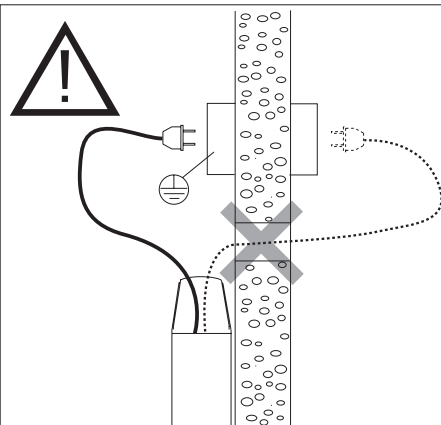

Serviceinnehåll

Service Content

Serviceinhalt

Sähkökalusteet

All bestyckning av FrontLine servicebärare bör göras med serviceinnehåll typ CAN eller CYB. Vid installation av annat fabrikat (c/c 60 standard) skall installationsdosa typ MIB användas.

FrontLine service carriers should be equipped with service content type CAN or CYB. When installing other makes of service content:

- UK and Ireland: for service content having screw fixings on 60.3 or 120.6 mm centres, either mounting boxes type CYB-S30 and D30 shall be used, or alternatively where deeper boxes are required, types CYB-S40 and D40 fitted with CYB-P40 screw pillars.
- Other markets: for service content having screw fixings on 60 mm centres, mounting boxes type MIB shall be used.

Die gesamte Bestückung der FrontLine Serviceträger soll mit Serviceinhalt des Typs CAN und CYB erfolgen. Für Installationen von anderen Fabrikaten (c/c 60 Standard), müssen Geräteeinbaudosen des Typs MIB verwendet werden.

FrontLine johtoteihin asennetaan CAN- tai CYB-pistorasiakalusteet. Muiden valmistajien pistorasiakalusteet asennetaan johtokanavaan MIB-kojerasian avulla.

POL-CF1

= mm