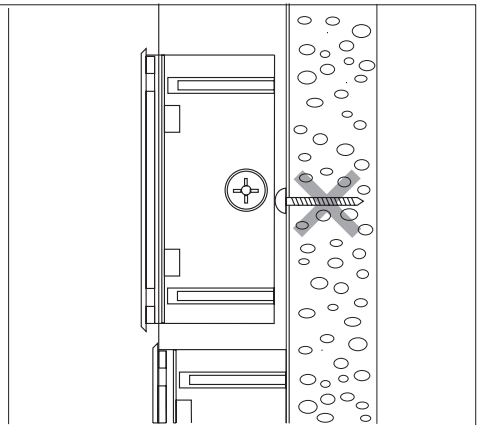

Serviceinnehåll

Service Content

Serviceinhalt

Sähkökalusteet

All bestyckning av FrontLine servicebärare bör göras med serviceinnehåll typ CAN eller CYB. Vid installation av annat fabrikat (c/c 60 standard) skall installationsdosa typ MIB användas.

FrontLine service carriers should be equipped with service content type CAN or CYB. When installing other makes of service content:

- UK and Ireland: for service content having screw fixings on 60.3 or 120.6 mm centres, either mounting boxes type CYB-S30 and D30 shall be used, or alternatively where deeper boxes are required, types CYB-S40 and D40 fitted with CYB-P40 screw pillars.
- Other markets: for service content having screw fixings on 60 mm centres, mounting boxes type MIB shall be used.

Die gesamte Bestückung der FrontLine Serviceträger soll mit Serviceinhalt des Typs CAN und CYB erfolgen. Für Installationen von anderen Fabrikaten (c/c 60 Standard), müssen Geräteeinbaudosen des Typs MIB verwendet werden.

FrontLine johtoteihin asennetaan CAN- tai CYB-pistorasiakalusteet. Muiden valmistajien pistorasiakalusteet asennetaan johtokanavaan MIB-kojerasian avulla.