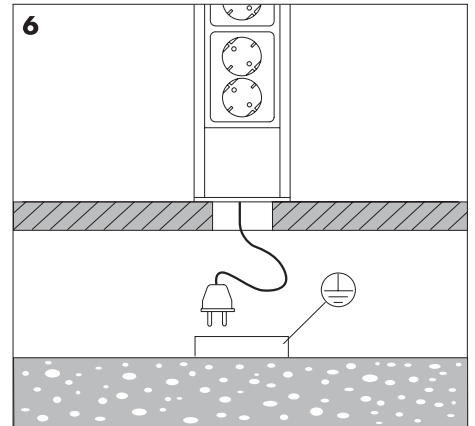

POS-200

Serviceinnehåll

Service Content

Serviceinhalt

Sähkökalusteet

All bestyckning av FrontLine servicebärare bör göras med serviceinnehåll typ CAN eller CYB. Vid installation av annat fabrikat (c/c 60 standard) skall installationsdosa typ MIB användas.

FrontLine service carriers should be equipped with service content type CAN or CYB. When installing other makes of service content:

- UK and Ireland: for service content having screw fixings on 60.3 or 120.6 mm centres, either mounting boxes type CYB-S30 and D30 shall be used, or alternatively where deeper boxes are required, types CYB-S40 and D40 fitted with CYB-P40 screw pillars.
- Other markets: for service content having screw fixings on 60 mm centres, mounting boxes type MIB shall be used.

Die gesamte Bestückung der FrontLine Serviceträger soll mit Serviceinhalt des Typs CAN und CYB erfolgen. Für Installationen von anderen Fabrikaten (c/c 60 Standard), müssen Geräteinbaudosen des Typs MIB verwendet werden.

FrontLine johtoteihin asennetaan CAN- tai CYB-pistorasiakalusteet. Muiden valmistajien pistorasiakalusteet asennetaan johtokanavaan MIB-kojerasian avulla.