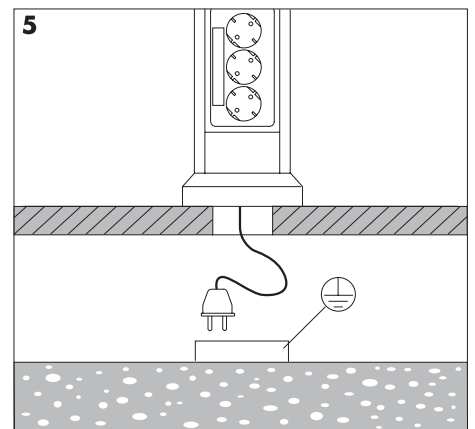

Serviceinnehåll

Service Content

Serviceinhalt

Sähkökalusteet

All bestyckning av FrontLine servicebärare bör göras med serviceinnehåll typ CAN eller CYB. Vid installation av annat fabrikat (c/c 60 standard) skall installationsdosa typ MIB användas.

FrontLine service carriers should be equipped with service content type CAN or CYB. When installing other makes of service content:

- UK and Ireland: for service content having screw fixings on 60.3 or 120.6 mm centres, either mounting boxes type CYB-S30 and D30 shall be used, or alternatively where deeper boxes are required, types CYB-S40 and D40 fitted with CYB-P40 screw pillars.
- Other markets: for service content having screw fixings on 60 mm centres, mounting boxes type MIB shall be used.

Die gesamte Bestückung der FrontLine Serviceträger soll mit Serviceinhalt des Typs CAN und CYB erfolgen. Für Installationen von anderen Fabrikaten (c/c 60 Standard), müssen Geräteinbaudosen des Typs MIB verwendet werden.

FrontLine johtoteihin asennetaan CAN- tai CYB-pistorasiakalusteet. Muiden valmistajien pistorasiakalusteet asennetaan johtokanavaan MIB-kojerasian avulla.