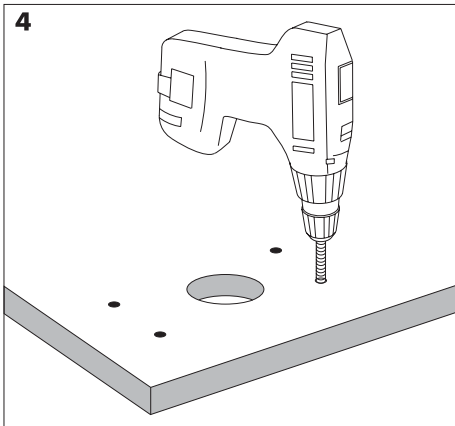

POS-200

Serviceinnehåll

Service Content

Serviceinhalt

Sähkökalusteet

All bestyckning av FrontLine servicebärare bör göras med serviceinnehåll typ CAN eller CYB. Vid installation av annat fabrikat (c/c 60 standard) skall installationsdosa typ MIB användas.

FrontLine service carriers should be equipped with service content type CAN or CYB. When installing other makes of service content:

- UK and Ireland: for service content having screw fixings on 60.3 or 120.6 mm centres, either mounting boxes type CYB-S30 and D30 shall be used, or alternatively where deeper boxes are required, types CYB-S40 and D40 fitted with CYB-P40 screw pillars.
- Other markets: for service content having screw fixings on 60 mm centres, mounting boxes type MIB shall be used.

Die gesamte Bestückung der FrontLine Serviceträger soll mit Serviceinhalt des Typs CAN und CYB erfolgen. Für Installationen von anderen Fabrikaten (c/c 60 Standard), müssen Geräteinbaudosen des Typs MIB verwendet werden.

FrontLine johtoteihin asennetaan CAN- tai CYB-pistorasiakalusteet. Muiden valmistajien pistorasiakalusteet asennetaan johtokanavaan MIB-kojerasian avulla.