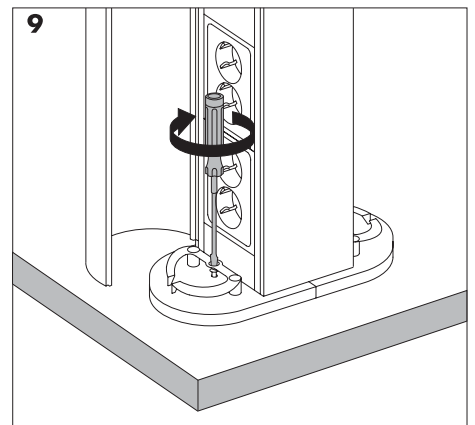

POS-200

Serviceinnehåll

Service Content

Serviceinhalt

Sähkökalusteet

All bestyckning av FrontLine servicebärare bör göras med serviceinnehåll typ CAN eller CYB. Vid installation av annat fabrikat (c/c 60 standard) skall installationsdosa typ MIB användas.

FrontLine service carriers should be equipped with service content type CAN or CYB. When installing other makes of service content:

- UK and Ireland: for service content having screw fixings on 60.3 or 120.6 mm centres, either mounting boxes type CYB-S30 and D30 shall be used, or alternatively where deeper boxes are required, types CYB-S40 and D40 fitted with CYB-P40 screw pillars.
- Other markets: for service content having screw fixings on 60 mm centres, mounting boxes type MIB shall be used.

Die gesamte Bestückung der FrontLine Serviceträger soll mit Serviceinhalt des Typs CAN und CYB erfolgen. Für Installationen von anderen Fabrikaten (c/c 60 Standard), müssen Geräteinbaudosen des Typs MIB verwendet werden.

FrontLine johtoteihin asennetaan CAN- tai CYB-pistorasiakalusteet. Muiden valmistajien pistorasiakalusteet asennetaan johtokanavaan MIB-kojerasian avulla.