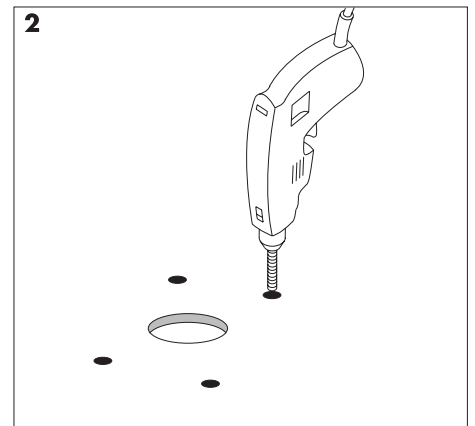

Serviceinnehåll

Service Content

Serviceinhalt

Sähkökalusteet

All bestyckning av FrontLine servicebärare bör göras med serviceinnehåll typ CAN eller CYB. Vid installation av annat fabrikat (c/c 60 standard) skall installationsdosa typ MIB användas.

FrontLine service carriers should be equipped with service content type CAN or CYB. When installing other makes of service content:

- UK and Ireland: for service content having screw fixings on 60.3 or 120.6 mm centres, either mounting boxes type CYB-S30 and D30 shall be used, or alternatively where deeper boxes are required, types CYB-S40 and D40 fitted with CYB-P40 screw pillars.
- Other markets: for service content having screw fixings on 60 mm centres, mounting boxes type MIB shall be used.

Die gesamte Bestückung der FrontLine Serviceträger soll mit Serviceinhalt des Typs CAN und CYB erfolgen. Für Installationen von anderen Fabrikaten (c/c 60 Standard), müssen Geräteinbaudosen des Typs MIB verwendet werden.

FrontLine johtoteihin asennetaan CAN- tai CYB-pistorasiakalusteet. Muiden valmistajien pistorasiakalusteet asennetaan johtokanavaan MIB-kojerasian avulla.