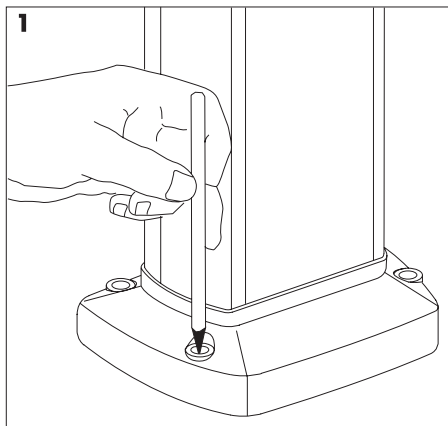

Serviceinnehåll

Service Content

Serviceinhalt

Sähkökalusteet

All bestyckning av FrontLine servicebärare bör göras med serviceinnehåll typ CAN eller CYB. Vid installation av annat fabrikat (c/c 60 standard) skall installationsdosa typ MIB användas.

FrontLine service carriers should be equipped with service content type CAN or CYB. When installing other makes of service content:

- UK and Ireland: for service content having screw fixings on 60.3 or 120.6 mm centres, either mounting boxes type CYB-S30 and D30 shall be used, or alternatively where deeper boxes are required, types CYB-S40 and D40 fitted with CYB-P40 screw pillars.
- Other markets: for service content having screw fixings on 60 mm centres, mounting boxes type MIB shall be used.

Die gesamte Bestückung der FrontLine Serviceträger soll mit Serviceinhalt des Typs CAN und CYB erfolgen. Für Installationen von anderen Fabrikaten (c/c 60 Standard), müssen Geräteinbaudosen des Typs MIB verwendet werden.

FrontLine johtoteihin asennetaan CAN- tai CYB-pistorasiakalusteet. Muiden valmistajien pistorasiakalusteet asennetaan johtokanavaan MIB-kojerasian avulla.