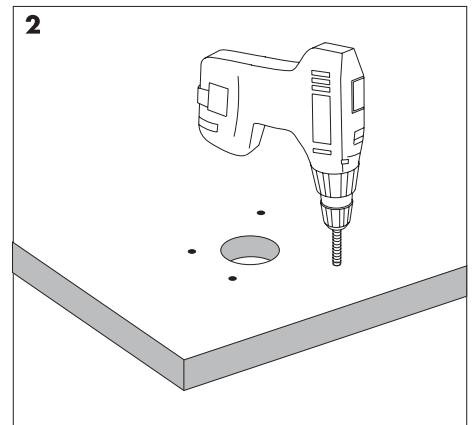

Serviceinnehåll

Service Content

Serviceinhalt

Sähkökalusteet

All bestyckning av FrontLine servicebärare bör göras med serviceinnehåll typ CAN eller CYB. Vid installation av annat fabrikat (c/c 60 standard) skall installationsdosa typ MIB användas.

FrontLine service carriers should be equipped with service content type CAN or CYB. When installing other makes of service content:

– UK and Ireland: for service content having screw fixings on 60.3 or 120.6 mm centres, either mounting boxes type CYB-S30 and D30 shall be used, or alternatively where deeper boxes are required, types CYB-S40 and D40 fitted with CYB-P40 screw pillars.

– Other markets: for service content having screw fixings on 60 mm centres, mounting boxes type MIB shall be used.

Die gesamte Bestückung der FrontLine Serviceträger soll mit Serviceinhalt des Typs CAN und CYB erfolgen. Für Installationen von anderen Fabrikaten (c/c 60 Standard), müssen Geräteinbaudosen des Typs MIB verwendet werden.

FrontLine johtoteihin asennetaan CAN- tai CYB-pistorasiakalusteet. Muiden valmistajien pistorasiakalusteet asennetaan johtokanavaan MIB-kojerasian avulla.