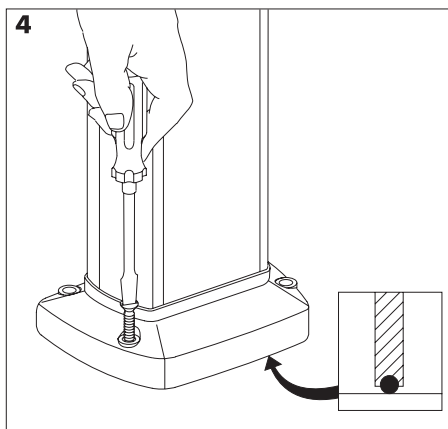

Serviceinnehåll

Service Content

Serviceinhalt

Sähkökalusteet

All bestyckning av FrontLine servicebärare bör göras med serviceinnehåll typ CAN eller CYB. Vid installation av annat fabrikat (c/c 60 standard) skall installationsdosa typ MIB användas.

FrontLine service carriers should be equipped with service content type CAN or CYB. When installing other makes of service content:

- UK and Ireland: for service content having screw fixings on 60.3 or 120.6 mm centres, either mounting boxes type CYB-S30 and D30 shall be used, or alternatively where deeper boxes are required, types CYB-S40 and D40 fitted with CYB-P40 screw pillars.
- Other markets: for service content having screw fixings on 60 mm centres, mounting boxes type MIB shall be used.

Die gesamte Bestückung der FrontLine Serviceträger soll mit Serviceinhalt des Typs CAN und CYB erfolgen. Für Installationen von anderen Fabrikaten (c/c 60 Standard), müssen Geräteinbaudosen des Typs MIB verwendet werden.

FrontLine johtoteihin asennetaan CAN- tai CYB-pistorasiakalusteet. Muiden valmistajien pistorasiakalusteet asennetaan johtokanavaan MIB-kojerasian avulla.