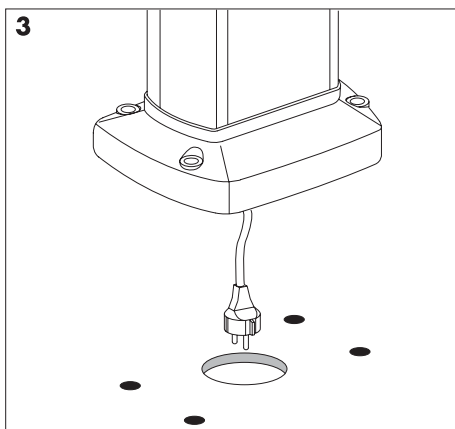

Serviceinnehåll

Service Content

Serviceinhalt

Sähkökalusteet

All bestyckning av FrontLine servicebärare bör göras med serviceinnehåll typ CAN eller CYB. Vid installation av annat fabrikat (c/c 60 standard) skall installationsdosa typ MIB användas.

FrontLine service carriers should be equipped with service content type CAN or CYB. When installing other makes of service content:

- UK and Ireland: for service content having screw fixings on 60.3 or 120.6 mm centres, either mounting boxes type CYB-S30 and D30 shall be used, or alternatively where deeper boxes are required, types CYB-S40 and D40 fitted with CYB-P40 screw pillars.
- Other markets: for service content having screw fixings on 60 mm centres, mounting boxes type MIB shall be used.

Die gesamte Bestückung der FrontLine Serviceträger soll mit Serviceinhalt des Typs CAN und CYB erfolgen. Für Installationen von anderen Fabrikaten (c/c 60 Standard), müssen Geräteinbaudosen des Typs MIB verwendet werden.

FrontLine johtoteihin asennetaan CAN- tai CYB-pistorasiakalusteet. Muiden valmistajien pistorasiakalusteet asennetaan johtokanavaan MIB-kojerasian avulla.