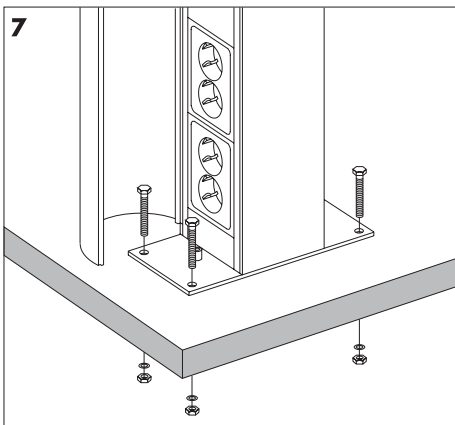

POS-200

Serviceinnehåll

Service Content

Serviceinhalt

Sähkökalusteet

All bestyckning av FrontLine servicebärare bör göras med serviceinnehåll typ CAN eller CYB. Vid installation av annat fabrikat (c/c 60 standard) skall installationsdosa typ MIB användas.

FrontLine service carriers should be equipped with service content type CAN or CYB. When installing other makes of service content:

- UK and Ireland: for service content having screw fixings on 60.3 or 120.6 mm centres, either mounting boxes type CYB-S30 and D30 shall be used, or alternatively where deeper boxes are required, types CYB-S40 and D40 fitted with CYB-P40 screw pillars.
- Other markets: for service content having screw fixings on 60 mm centres, mounting boxes type MIB shall be used.

Die gesamte Bestückung der FrontLine Serviceträger soll mit Serviceinhalt des Typs CAN und CYB erfolgen. Für Installationen von anderen Fabrikaten (c/c 60 Standard), müssen Geräteinbaudosen des Typs MIB verwendet werden.

FrontLine johtoteihin asennetaan CAN- tai CYB-pistorasiakalusteet. Muiden valmistajien pistorasiakalusteet asennetaan johtokanavaan MIB-kojerasian avulla.