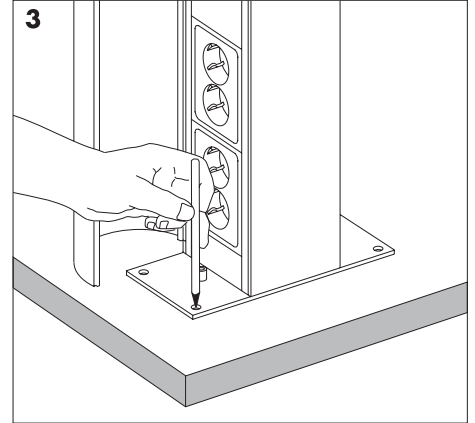

POS-200

Serviceinnehåll

Service Content

Serviceinhalt

Sähkökalusteet

All bestyckning av FrontLine servicebärare bör göras med serviceinnehåll typ CAN eller CYB. Vid installation av annat fabrikat (c/c 60 standard) skall installationsdosa typ MIB användas.

FrontLine service carriers should be equipped with service content type CAN or CYB. When installing other makes of service content:

- UK and Ireland: for service content having screw fixings on 60.3 or 120.6 mm centres, either mounting boxes type CYB-S30 and D30 shall be used, or alternatively where deeper boxes are required, types CYB-S40 and D40 fitted with CYB-P40 screw pillars.
- Other markets: for service content having screw fixings on 60 mm centres, mounting boxes type MIB shall be used.

Die gesamte Bestückung der FrontLine Serviceträger soll mit Serviceinhalt des Typs CAN und CYB erfolgen. Für Installationen von anderen Fabrikaten (c/c 60 Standard), müssen Geräteinbaudosen des Typs MIB verwendet werden.

FrontLine johtoteihin asennetaan CAN- tai CYB-pistorasiakalusteet. Muiden valmistajien pistorasiakalusteet asennetaan johtokanavaan MIB-kojerasian avulla.