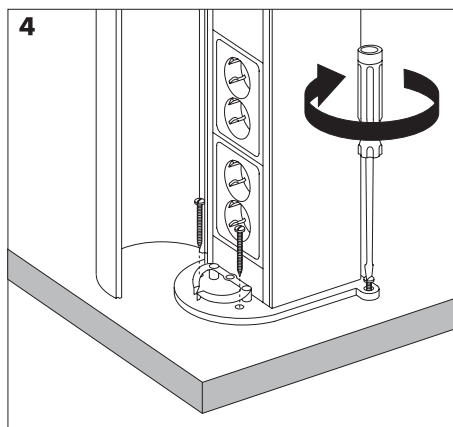

Serviceinnehåll

Service Content

Serviceinhalt

Sähkökalusteet

All bestyckning av FrontLine servicebärare bör göras med serviceinnehåll typ CAN eller CYB. Vid installation av annat fabrikat (c/c 60 standard) skall installationsdosa typ MIB användas.

FrontLine service carriers should be equipped with service content type CAN or CYB. When installing other makes of service content:

– UK and Ireland: for service content having screw fixings on 60.3 or 120.6 mm centres, either mounting boxes type CYB-S30 and D30 shall be used, or alternatively where deeper boxes are required, types CYB-S40 and D40 fitted with CYB-P40 screw pillars.

– Other markets: for service content having screw fixings on 60 mm centres, mounting boxes type MIB shall be used.

Die gesamte Bestückung der FrontLine Serviceträger soll mit Serviceinhalt des Typs CAN und CYB erfolgen. Für Installationen von anderen Fabrikaten (c/c 60 Standard), müssen Geräteinbaudosen des Typs MIB verwendet werden.

FrontLine johtoteihin asennetaan CAN- tai CYB-pistorasiakalusteet. Muiden valmistajien pistorasiakalusteet asennetaan johtokanavaan MIB-kojerasian avulla.