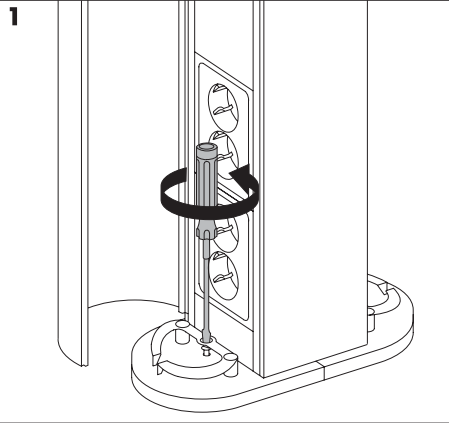

POS-200

Serviceinnehåll

Service Content

Serviceinhalt

Sähkökalusteet

All bestyckning av FrontLine servicebärare bör göras med serviceinnehåll typ CAN eller CYB. Vid installation av annat fabrikat (c/c 60 standard) skall installationsdosa typ MIB användas.

FrontLine service carriers should be equipped with service content type CAN or CYB. When installing other makes of service content:

- UK and Ireland: for service content having screw fixings on 60.3 or 120.6 mm centres, either mounting boxes type CYB-S30 and D30 shall be used, or alternatively where deeper boxes are required, types CYB-S40 and D40 fitted with CYB-P40 screw pillars.
- Other markets: for service content having screw fixings on 60 mm centres, mounting boxes type MIB shall be used.

Die gesamte Bestückung der FrontLine Serviceträger soll mit Serviceinhalt des Typs CAN und CYB erfolgen. Für Installationen von anderen Fabrikaten (c/c 60 Standard), müssen Geräteinbaudosen des Typs MIB verwendet werden.

FrontLine johtoteihin asennetaan CAN- tai CYB-pistorasiakalusteet. Muiden valmistajien pistorasiakalusteet asennetaan johtokanavaan MIB-kojerasian avulla.