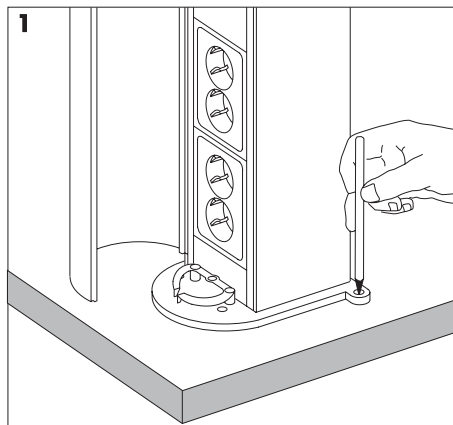

Serviceinnehåll

Service Content

Serviceinhalt

Sähkökalusteet

All bestyckning av FrontLine servicebärare bör göras med serviceinnehåll typ CAN eller CYB. Vid installation av annat fabrikat (c/c 60 standard) skall installationsdosa typ MIB användas.

FrontLine service carriers should be equipped with service content type CAN or CYB. When installing other makes of service content:

– UK and Ireland: for service content having screw fixings on 60.3 or 120.6 mm centres, either mounting boxes type CYB-S30 and D30 shall be used, or alternatively where deeper boxes are required, types CYB-S40 and D40 fitted with CYB-P40 screw pillars.

– Other markets: for service content having screw fixings on 60 mm centres, mounting boxes type MIB shall be used.

Die gesamte Bestückung der FrontLine Serviceträger soll mit Serviceinhalt des Typs CAN und CYB erfolgen. Für Installationen von anderen Fabrikaten (c/c 60 Standard), müssen Geräteinbaudosen des Typs MIB verwendet werden.

FrontLine johtoteihin asennetaan CAN- tai CYB-pistorasiakalusteet. Muiden valmistajien pistorasiakalusteet asennetaan johtokanavaan MIB-kojerasian avulla.