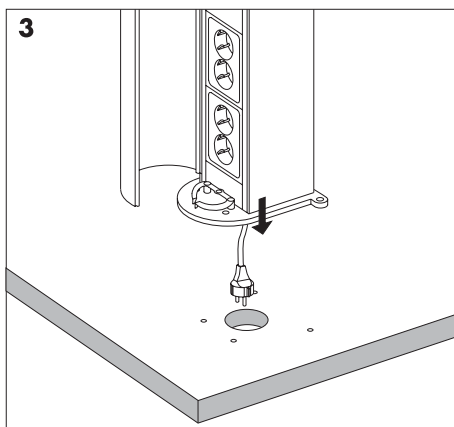

Serviceinnehåll

Service Content

Serviceinhalt

Sähkökalusteet

All bestyckning av FrontLine servicebärare bör göras med serviceinnehåll typ CAN eller CYB. Vid installation av annat fabrikat (c/c 60 standard) skall installationsdosa typ MIB användas.

FrontLine service carriers should be equipped with service content type CAN or CYB. When installing other makes of service content:

– UK and Ireland: for service content having screw fixings on 60.3 or 120.6 mm centres, either mounting boxes type CYB-S30 and D30 shall be used, or alternatively where deeper boxes are required, types CYB-S40 and D40 fitted with CYB-P40 screw pillars.

– Other markets: for service content having screw fixings on 60 mm centres, mounting boxes type MIB shall be used.

Die gesamte Bestückung der FrontLine Serviceträger soll mit Serviceinhalt des Typs CAN und CYB erfolgen. Für Installationen von anderen Fabrikaten (c/c 60 Standard), müssen Geräteinbaudosen des Typs MIB verwendet werden.

FrontLine johtoteihin asennetaan CAN- tai CYB-pistorasiakalusteet. Muiden valmistajien pistorasiakalusteet asennetaan johtokanavaan MIB-kojerasian avulla.