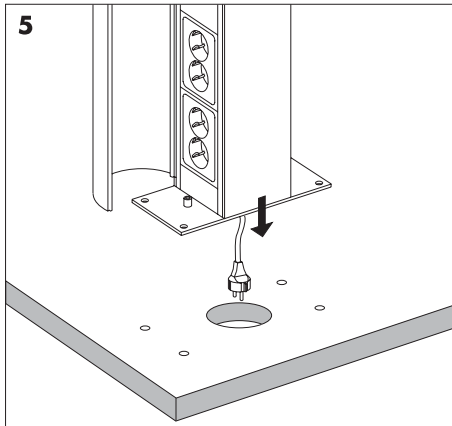

POS-200

Serviceinnehåll

Service Content

Serviceinhalt

Sähkökalusteet

All bestyckning av FrontLine servicebärare bör göras med serviceinnehåll typ CAN eller CYB. Vid installation av annat fabrikat (c/c 60 standard) skall installationsdosa typ MIB användas.

FrontLine service carriers should be equipped with service content type CAN or CYB. When installing other makes of service content:

- UK and Ireland: for service content having screw fixings on 60.3 or 120.6 mm centres, either mounting boxes type CYB-S30 and D30 shall be used, or alternatively where deeper boxes are required, types CYB-S40 and D40 fitted with CYB-P40 screw pillars.
- Other markets: for service content having screw fixings on 60 mm centres, mounting boxes type MIB shall be used.

Die gesamte Bestückung der FrontLine Serviceträger soll mit Serviceinhalt des Typs CAN und CYB erfolgen. Für Installationen von anderen Fabrikaten (c/c 60 Standard), müssen Geräteinbaudosen des Typs MIB verwendet werden.

FrontLine johtoteihin asennetaan CAN- tai CYB-pistorasiakalusteet. Muiden valmistajien pistorasiakalusteet asennetaan johtokanavaan MIB-kojerasian avulla.