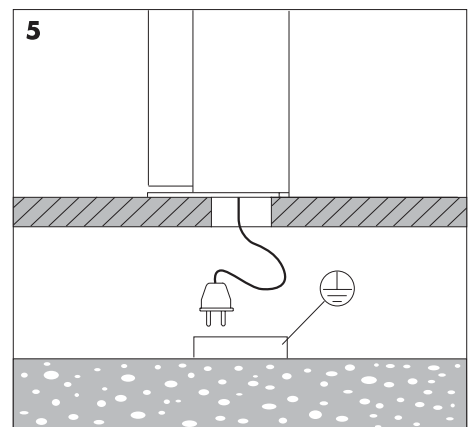

Serviceinnehåll

Service Content

Serviceinhalt

Sähkökalusteet

All bestyckning av FrontLine servicebärare bör göras med serviceinnehåll typ CAN eller CYB. Vid installation av annat fabrikat (c/c 60 standard) skall installationsdosa typ MIB användas.

FrontLine service carriers should be equipped with service content type CAN or CYB. When installing other makes of service content:

– UK and Ireland: for service content having screw fixings on 60.3 or 120.6 mm centres, either mounting boxes type CYB-S30 and D30 shall be used, or alternatively where deeper boxes are required, types CYB-S40 and D40 fitted with CYB-P40 screw pillars.

– Other markets: for service content having screw fixings on 60 mm centres, mounting boxes type MIB shall be used.

Die gesamte Bestückung der FrontLine Serviceträger soll mit Serviceinhalt des Typs CAN und CYB erfolgen. Für Installationen von anderen Fabrikaten (c/c 60 Standard), müssen Geräteinbaudosen des Typs MIB verwendet werden.

FrontLine johtoteihin asennetaan CAN- tai CYB-pistorasiakalusteet. Muiden valmistajien pistorasiakalusteet asennetaan johtokanavaan MIB-kojerasian avulla.