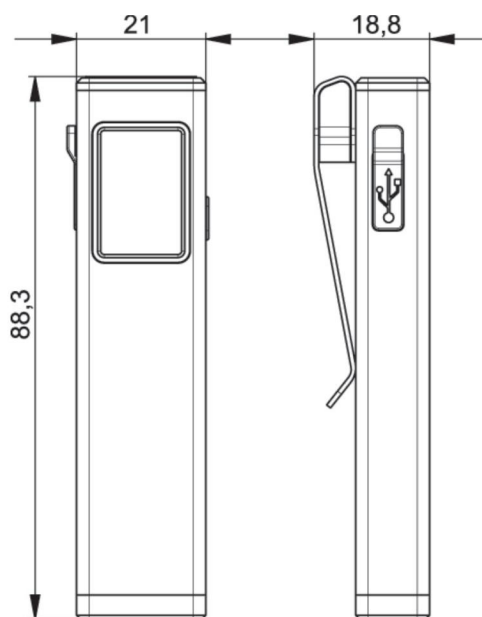

|                     |  |
|---------------------|--|
| Artikel-Nr.         | <b>720450</b>  |
| Bezeichnung         | <b>PCE Arbeitsleuchte Mini-Penlight-P450/600mAh USB-C</b>  |
| Langbeschreibung    | LED Arbeitsleuchte Mini-Penlight P450 klein, kompakt, extrem hell, Magnet an Rück- und Unterseite, Gürtelclip an der Rückseite, Boost-Funktion (450 lm), USB-C, stabiles Alu Gehäuse<br><br>Lichtstrom: 100/300/450 Lumen<br>Akku: Li-Po 3,7V / 600mAh<br>Leuchtdauer (max.): 3h<br>Schutzart/Schutzgrad: IPX3/IK07<br>inkl. Ladekabel USB A auf USB-C |
| GTIN (EAN)          | 9003399559334  |
| Ursprungsland       | CN   |
| Zolltarifnummer     | 85131000   |
| Nettogewicht        | 0,043 kg   |
| Verpackungsmenge    | 1  |
| Mindestbestellmenge | 1  |

|                        |                        |
|------------------------|------------------------|
| ETIM 9.0               | EC000987               |
| Ausführung             | Pen-Leuchte            |
| Batterieart            | Akku fest eingebaut    |
| Anzahl der Batterien   | 1                      |
| Aufladbar              | Ja                     |
| Leuchtmittel           | LED nicht austauschbar |
| Lichtstrom einstellbar | Stufen                 |
| Lichtstrom             | 100 – 450 lm           |
| Gehäusefarbe           | schwarz                |
| Werkstoff              | Aluminium              |
| Länge                  | 88 mm                  |
| Gesamtgewicht          | 43 g                   |
| Schutzart (IP)         | IPX3                   |