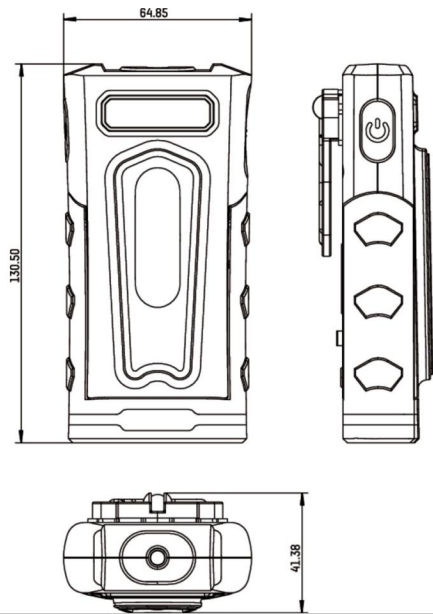

Artikel-Nr.	720500
Bezeichnung	PCE Handleuchte-H500/1.800mAh USB-C
Langbeschreibung	LED Handleuchte H500 klein, kompakt, extrem hell, Magnet an der Unterseite der Leuchte, 180° schwenkbar, Aufhängehaken, Gürtelclip, stufenlos dimmbar, Powerbank-Funktion, Netzausfallelektronik (Notlichtfunktion) Lichtstrom: 180/500 Lumen Akku: Li-Po 3,7V / 1800mAh Leuchtdauer (max.): 26h Schutzart/Schutzgrad: IP54/IK07 inkl. Ladekabel USB A auf USB-C
GTIN (EAN)	9003399559358
Ursprungsland	CN
Zolltarifnummer	85131000
Nettogewicht	0,243 kg
Verpackungsmenge	1
Mindestbestellmenge	1

ETIM 9.0	EC000987
Ausführung	Stableuchte
Batterieart	Akku fest eingebaut
Anzahl der Batterien	1
Leuchtmittel	LED nicht austauschbar
Lichtstrom einstellbar	stufenlos
Lichtstrom	50 – 500 lm
Gehäusefarbe	schwarz
Werkstoff	Kunststoff
Länge	131 mm
Gesamtgewicht	237 g
Schutzart (IP)	IP54