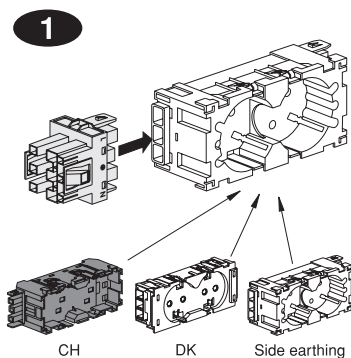

# OptiLine 50

Distribution block – Verteilerdose – Répartiteur – Scatola di giunzione – Wago/OSI

INS60013

Installation – Montage – Montage – Montaggio

Art.No. 20060642 / 1107