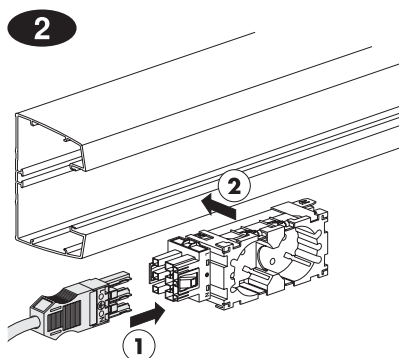

# OptiLine 50

Distribution block – Verteilerdose – Répartiteur – Scatola di giunzione – Wago/OSI

INS60013

Installation – Montage – Montage – Montaggio

Art.No. 20060642 / 1107