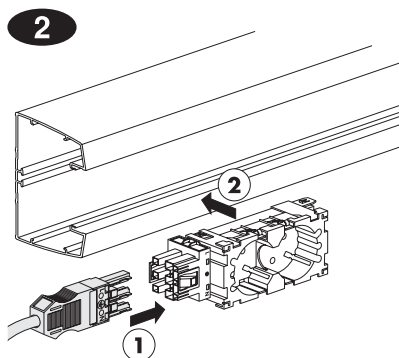

# OptiLine 50

Distribution block – Verteilerdose – Répartiteur – Scatola di giunzione – Wago/OSI

INS60013

Installation – Montage – Montage – Montaggio

Art.No. 20060642 / 1107