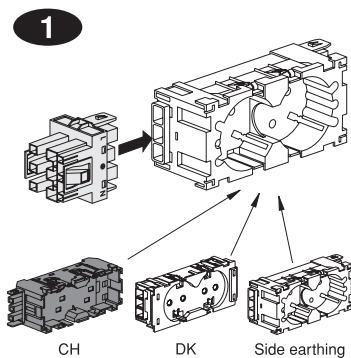

# OptiLine 50

Distribution block – Verteilerdose – Répartiteur – Scatola di giunzione – Wago/OSI

INS60013

Installation – Montage – Montage – Montaggio

Art.No. 20060642 / 1107